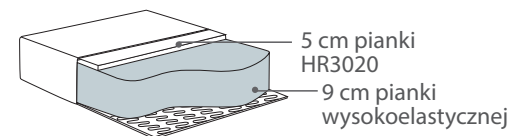

*Wymiary mogą się różnić +/- 3%, w zależności od wyboru tapicerki i konfiguracji. Piktogramy nie odzwierciedlają proporcji i kształtu mebla.

Comfort Memory

Poduszka siedziska

Wkład poduszki siedziska składa się z pianki HR3020 pokrytej pianką Memory.

dostępne nożki:

Vesta Stal - 10 cm
Vesta drewno - 10 cm
Vesta Carbon Steel Shiny - 13 cm
Vesta Drewno High - 13 cm

Comfort C1

Poduszka siedziska

Wkład wykonany jest z wysokoelastycznej pianki pokrytej pianką HR3020.