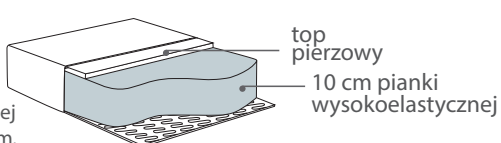

Comfort C2

Poduszka siedziska

Wkład poduszki siedziska składa się z wysokoelastycznej pianki (HR) z topem pierzowym.

Poduszki oparciowe w komforcie C2 i Memory zawierają pierze.