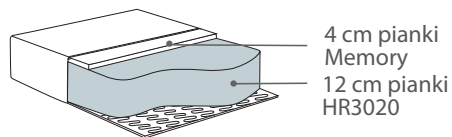

KARTA
PRODUKTOWA

Vesta Moduł z zagłówkiem

Wymiary*		Szerokość • Głębokość • Wysokość w cm		Głębokość siedziska 63 • Wysokość siedziska 42	
3 L/R moduł z zagłówkiem		206x94x95	CHL L/R moduł z zagłówkiem		110x160x95
2,5 L/R moduł z zagłówkiem		191x94x95	CHL XL moduł z zagłówkiem		110x225x95
1,5 moduł z zagłówkiem		94x94x95	C moduł z zagłówkiem		94x94x95
1,5 L/R moduł z zagłówkiem		116x94x95	C L/R moduł z zagłówkiem		94x120x95 na rys. C/L
1 moduł z zagłówkiem		85x94x95	EP L/R moduł z zagłówkiem		150x94x95 na rys. EP/R
1 L/R moduł z zagłówkiem		106x94x95	EP XL L/R moduł z zagłówkiem		150x160x95 na rys. XL/R

*Wymiary mogą się różnić +/- 3%, w zależności od wyboru tapicerki i konfiguracji. Piktogramy nie odzwierciedlają proporcji i kształtu mebla.

Comfort Memory

Poduszka siedziska

Wkład poduszki siedziska składa się z pianki HR3020 pokrytej pianką Memory.