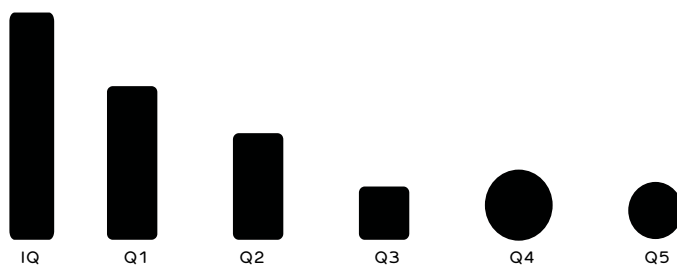

Q3: 9 kg

Q4: 7 kg

Q5: 4 kg

Finish

inox polished

Dimensions

Tafla IQ

H: 298cm / 116"
W: 50cm / 23.6"

Tafla Q1

H: 180 / 70.9"
W: 60cm / 23.6"

Tafla Q2

H: 120cm / 47.2"
W: 60cm / 23.6"

Tafla Q3

H: 60cm / 23.6"
W: 60cm / 23.6"

Tafla Q4

Ø 62CM / 24.4"