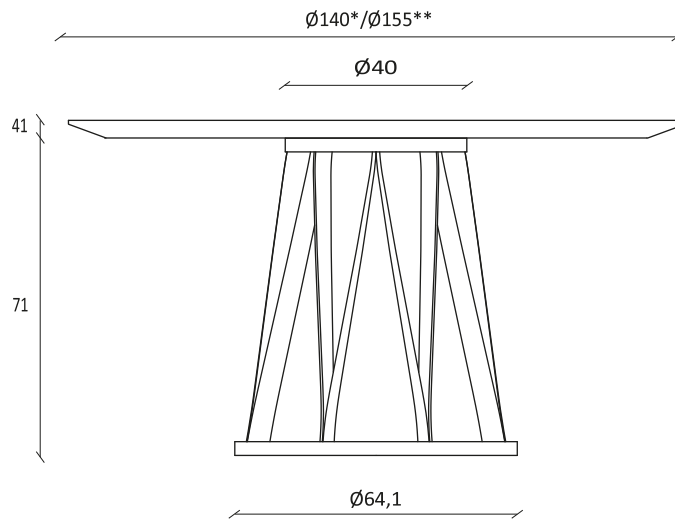

DIMENSIONI | DIMENSIONS

*lunghezza | width: 140 cm larghezza
| depth: 140 cm

altezza | height: 75/75,6/72,2 cm

**lunghezza | width: 155 cm

larghezza | depth: 155 cm

altezza | height: 75/75,6/72,2 cm

AMBIENTE | ENVIRONMENT

1 spessore per piani in legno; piano in ceramica 4,6 cm; piano in vetro 1,2 cm
thickness for wooden tops; ceramic tops 4,6 cm; glass top 1,2 cm

FINITURE | FINISHES

PIANO | TOP

Legno | Wood

Rovere
Fiammato
Flamed Oak

DIMENSIONI | DIMENSIONS

*lunghezza | width: 200 cm larghezza
| depth: 120 cm

altezza | height: 75/75,6 cm

**lunghezza | width: 240 cm

larghezza | depth: 120 cm

altezza | height: 75/75,6 cm

***lunghezza | width: 260 cm