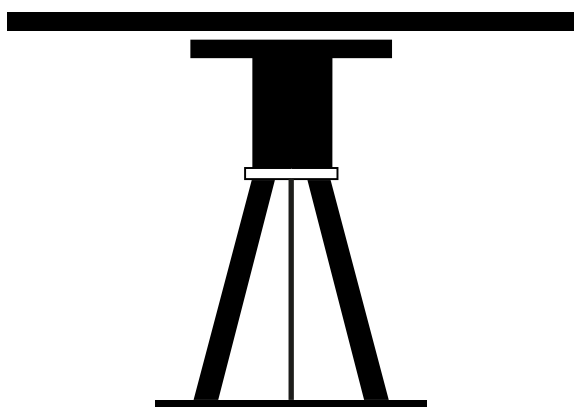

GERONIMO

by Paolo Cappello

Geronimo è un totem, un' icona pop, un tavolo fisso o allungabile nato per arredare piccoli spazi, con forme che si affacciano a un panorama minimale, mantenendo linee affascinanti.

Geronimo is a totem, a pop icon, a fixed or extendable table created to furnish small spaces, with shapes that look to a minimalist panorama, keeping fascinating lines.

DIMENSIONI | DIMENSIONS

*lunghezza | width: 80 cm larghezza |
depth: 80 cm altezza | height: 75 cm

Geronimo is a totem, a pop icon, a fixed or extendable table created to furnish small spaces, with shapes that look to a minimalist panorama, keeping fascinating lines.

DIMENSIONI | DIMENSIONS

*lunghezza | width: 80 – 110 – 140 cm
larghezza | depth: 80 cm
altezza | height: 73,3 cm