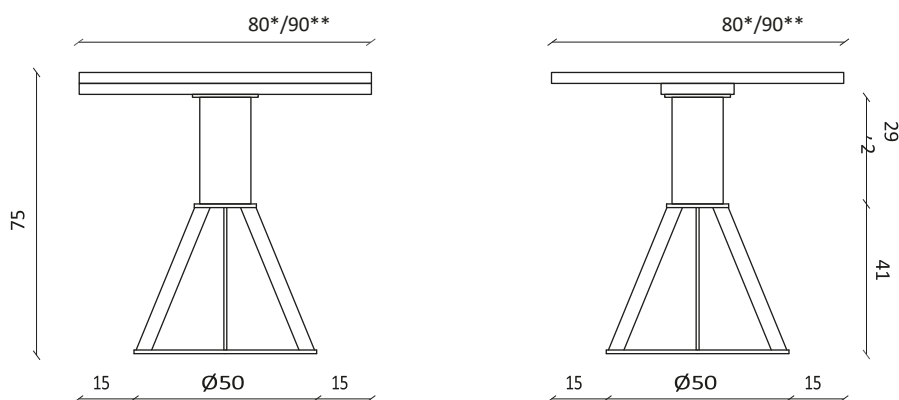

Geronimo is a totem, a pop icon, a fixed or extendable table created to furnish small spaces, with shapes that look to a minimalist panorama, keeping fascinating lines.

DIMENSIONI | DIMENSIONS

*lunghezza | width: 80 cm larghezza |
depth: 80 cm altezza | height: 75 cm

**lunghezza | width: 90 cm larghezza |
depth: 90 cm
altezza | height: 75 cm

AMBIENTE | ENVIRONMENT

interno | indoor

DOWNLOAD | DOWNLOADS

la guida Cura e Manutenzione è disponibile su miniforms.com Care and
Maintenance guide is available at miniforms.com

Geronimo is a totem, a pop icon, a fixed or extendable table created to furnish small spaces, with shapes that look to a minimalist panorama, keeping fascinating lines.

DIMENSIONI | DIMENSIONS

*lunghezza | width: 80 – 110 – 140 cm
larghezza | depth: 80 cm
altezza | height: 73,3 cm

**lunghezza | width: 90 – 120 – 150 cm
larghezza | depth: 90 cm
altezza | height: 73,3 cm

AMBIENTE | ENVIRONMENT

interno | indoor

DOWNLOAD | DOWNLOADS la guida Cura e Manutenzione è disponibile su miniforms.com Care and Maintenance guide is available at miniforms.com