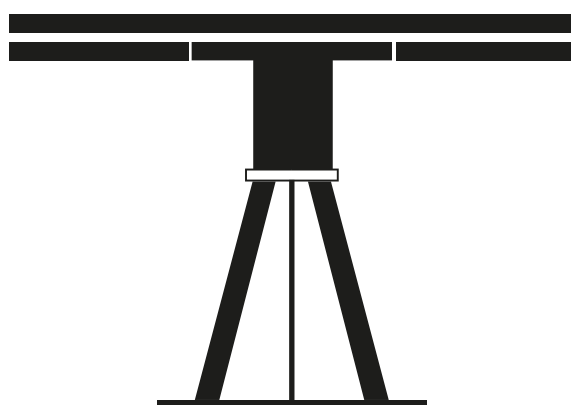

Nero Ash
Black Ash

GERONIMO EXTENDIBLE

by Paolo Cappello

Geronimo è un totem, un' icona pop, un tavolo fisso o allungabile nato per arredare piccoli spazi, con forme che si affacciano a un panorama minimale, mantenendo linee affascinanti.

Geronimo is a totem, a pop icon, a fixed or extendable table created to furnish small spaces, with shapes that look to a minimalist panorama, keeping fascinating lines.

DIMENSIONI | DIMENSIONS

*lunghezza | width: 80 – 110 – 140 cm
larghezza | depth: 80 cm
altezza | height: 73,3 cm