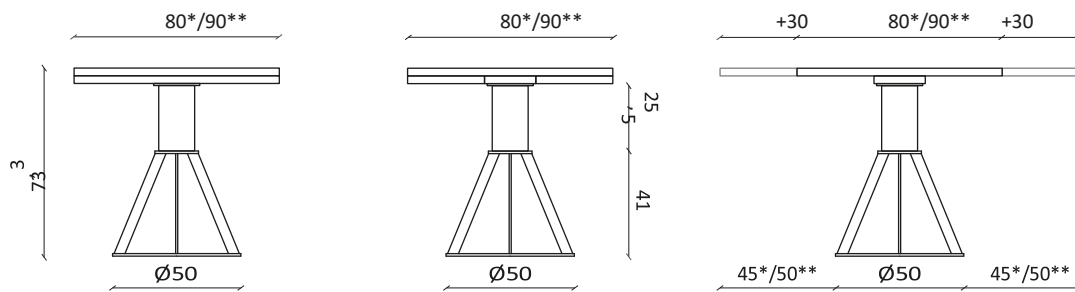

Geronimo is a totem, a pop icon, a fixed or extendable table created to furnish small spaces, with shapes that look to a minimalist panorama, keeping fascinating lines.

DIMENSIONI | DIMENSIONS

*lunghezza | width: 80 – 110 – 140 cm
larghezza | depth: 80 cm
altezza | height: 73,3 cm

**lunghezza | width: 90 – 120 – 150 cm
larghezza | depth: 90 cm
altezza | height: 73,3 cm

AMBIENTE | ENVIRONMENT

interno | indoor

DOWNLOAD | DOWNLOADS la guida Cura e Manutenzione è disponibile su miniforms.com Care and Maintenance guide is available at miniforms.com