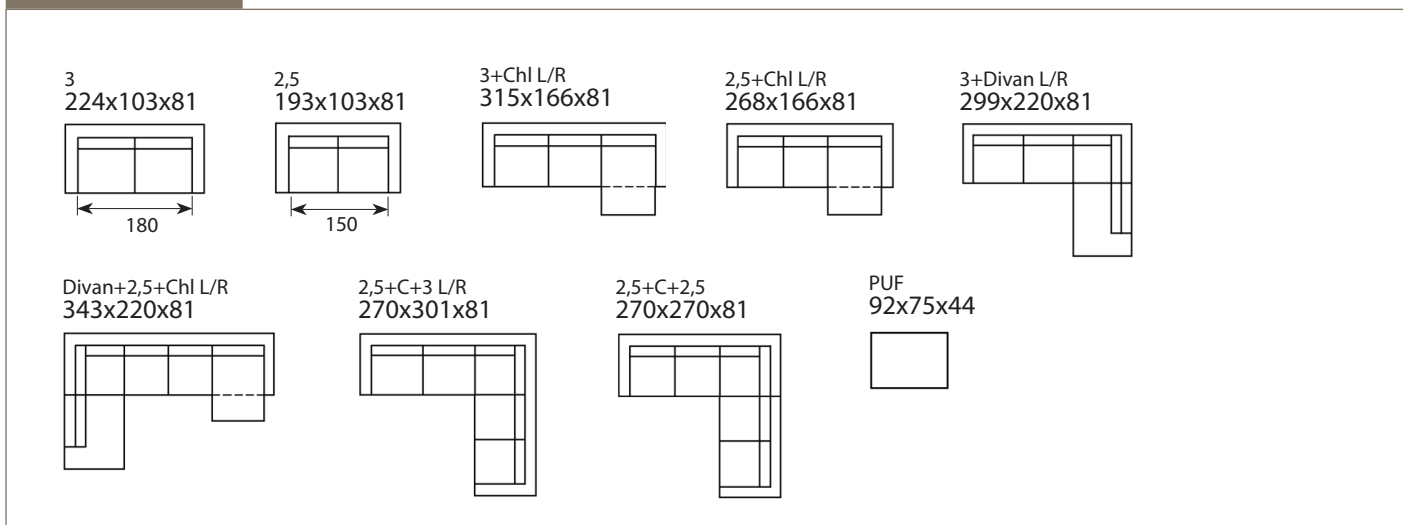

Vida Divan L+2,5+Chl/R

KARTA PRODUKTOWA

 mti furninova

Wymiary*

Szerokość • Głębokość • Wysokość w cm

Głębokość siedziska 65 • Wysokość siedziska 45

* Wymiary mogą się różnić +/- 3%, w zależności od wyboru tapicerki i konfiguracji. Piktogramy nie odzwierciedlają proporcji i kształtu mebla. Występowanie pofalowań w częściach miękkich siedzisk lub oparcz jest wynikiem zamierzonym i zgodnym z pierwotnym założeniem projektowym.