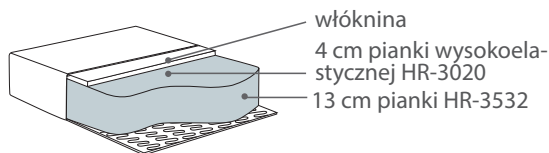

Comfort EU

Poduszka siedziska

Wkład poduszki składa się z pianki wysokoelastycznej pokrytej włókniną.