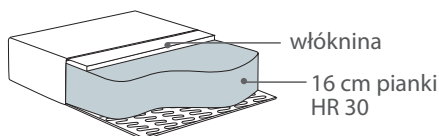

Comfort C1

Poduszka siedziska

Wkład wykonany jest z wysokoelastycznej pianki pokrytej włókniną.

włóknina
16 cm pianki HR30

Nowoczesna opcja wymiennych pokrowców na każdy moduł jest odpowiedzią dla poszukujących piękna, dobrego smaku i funkcjonalności. Dopasowane pokrowce, niewidoczne zapięcia na rzepy, bogaty asortyment ekskluzywnych tkanin i wygodne to komfortowe połączenie elegancji i wygody. Elementem wyróżniającą tą sofą spośród innych na rynku jest dekoracyjny szew francuski. Opcjonalne dwie wysokości oparcia podwajają ofertę o kolejne perspektywy aranżacyjne. Sofa wpisuje się z powodzeniem we wnętrza ciepłe i przytulne oraz chłodne i minimalistyczne gromadząc na swoim przyjaznym i przestronnym terytorium wszystkich, którzy cenią bliskość na równi z wygodą.