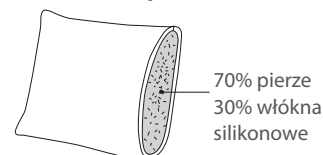

Kibo LC

LOOSE COVER COMF M COMF EU TKANINA

Kibo 3 + C + 2,5; sofa dostarczana bez elementów dekoracyjnych.

KARTA
PRODUKTOWA

Kibo LC

Wymiary*

Szerokość • Głębokość • Wysokość w cm

Głębokość siedziska 60 • Wysokość siedziska 42

*Wymiary mogą się różnić +/- 3%, w zależności od wyboru tapicerki i konfiguracji. Piktogramy nie odzwierciedlają proporcji i kształtu mebla.

Comfort Memory

Poduszka siedziska

Wkład poduszki siedziska składa się z pianki wysokoelastycznej, pianki memory oraz kołderki pierzowej.

Poduszka oparcia

Comfort EU

Poduszka siedziska

Wkład poduszki siedziska składa się z trzech warstw wysokoelastycznej pianki (HR) o różnej grubości.

Poduszki oparcia są odwracalne.

Sofa Kibo LC to domowe centrum relaksu. Gwarantuje wypoczynek całej rodzinie, jak i zaproszonym gościom. To mebel o non-szalanckiej urodzie, co podkreśla: duża ilość poduszek (wypełnionych pierzem), które nie lubią „grzecznego” układania oraz luźny pokrowiec z tkaniny (można go z łatwością zdjąć do prania).

To jedna z najwygodniejszych sof, dzięki temu, że na siedzisku zastosowano innowacyjne wypełnienie z materiału memory foam, które jest plastyczne i „oddychające”. To wypoczynek dla każdego: mały i duży, ciężki i lekki usiądą lub położą się tu wygodnie. Wypełnienie zawsze dostosuje się do danej sylwetki.