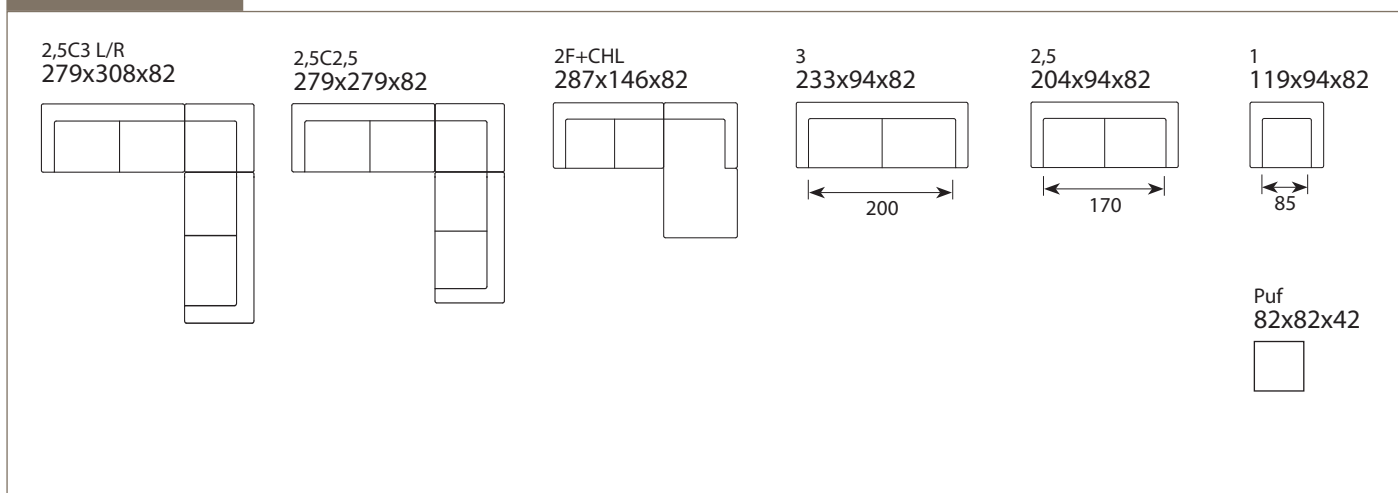

Kibo LC

LOOSE COVER COMF M COMF EU TKANINA

Kibo 3 + C + 2,5; sofa dostarczana bez elementów dekoracyjnych.

KARTA
PRODUKTOWA

Kibo LC

Wymiary*

Szerokość • Głębokość • Wysokość w cm

Głębokość siedziska 60 • Wysokość siedziska 42

*Wymiary mogą się różnić +/- 3%, w zależności od wyboru tapicerki i konfiguracji. Piktogramy nie odzwierciedlają proporcji i kształtu mebla.

Comfort Memory

Poduszka siedziska

Wkład poduszki siedziska składa się z pianki wysokoelastycznej, pianki memory oraz kołderki pierzowej.