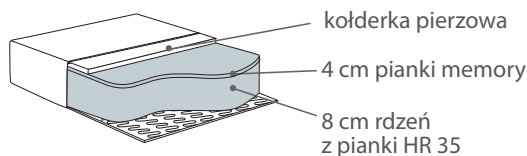

Kibo LC

LOOSE COVER COMF M COMF EU TKANINA

Kibo 3 + C + 2,5; sofa dostarczana bez elementów dekoracyjnych.

KARTA
PRODUKTOWA

Kibo LC

Wymiary*

Szerokość • Głębokość • Wysokość w cm

Głębokość siedziska 60 • Wysokość siedziska 42

*Wymiary mogą się różnić +/- 3%, w zależności od wyboru tapicerki i konfiguracji. Piktogramy nie odzwierciedlają proporcji i kształtu mebla.

Comfort Memory

Poduszka siedziska

Wkład poduszki siedziska składa się z pianki wysokoelastycznej, pianki memory oraz kołderki pierzowej.

Poduszka oparcia

Comfort EU

Poduszka siedziska

Wkład poduszki siedziska składa się z trzech warstw wysokoelastycznej pianki (HR) o różnej grubości.

Poduszki oparcia są odwracalne.

Sofa Kibo LC to domowe centrum relaksu. Gwarantuje wypoczynek całej rodzinie, jak i zaproszonym gościom. To mebel o non-szalanckiej urodzie, co podkreśla: duża ilość poduszek (wypełnionych pierzem), które nie lubią „grzecznego” układania oraz luźny pokrowiec z tkaniny (można go z łatwością zdjąć do prania).