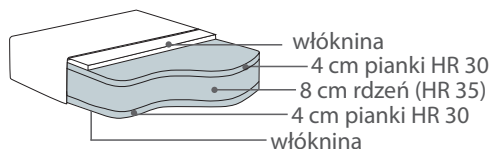

Comfort EU

Poduszka siedziska

Wkład poduszki siedziska składa się z trzech warstw wysokoelastycznej pianki (HR) o różnej grubości.

Poduszki oparcia są odwracalne.

Sofa Kibo LC to domowe centrum relaksu. Gwarantuje wypoczynek całej rodzinie, jak i zaproszonym gościom. To mebel o non-szalanckiej urodzie, co podkreśla: duża ilość poduszek (wypełnionych pierzem), które nie lubią „grzecznego” układania oraz luźny pokrowiec z tkaniny (można go z łatwością zdjąć do prania).

To jedna z najwygodniejszych sof, dzięki temu, że na siedzisku zastosowano innowacyjne wypełnienie z materiału memory foam, które jest plastyczne i „oddychające”. To wypoczynek dla każdego: mały i duży, ciężki i lekki usiądą lub położą się tu wygodnie. Wypełnienie zawsze dostosuje się do danej sylwetki.

Kibo LC idealnie odnajdzie się we wnętrzach loftowych, nowoczesnych, inspirowanych naturą czy boho.