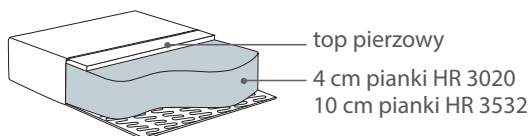

Ravel

Wymiary*

Szerokość • Głębokość • Wysokość w cm

Głębokość siedziska 64 • Wysokość siedziska 48

4
232x94x83

3
197x94x83

2,5
167x94x83

2,5 Chl L/R
249x169x83

Fotel
91x94x83

PUF
78x62x47

* Wymiary mogą się różnić +/- 3%, w zależności od wyboru tapicerki i konfiguracji. Piktogramy nie odzwierciedlają proporcji i kształtu mebla.

Comfort C2

Poduszka siedziska

Wkład poduszki siedziska składa się z wysokoelastycznej pianki (HR) z topem pierzowym.