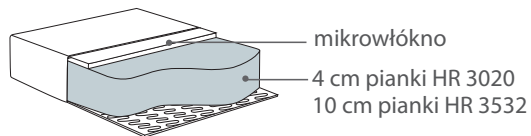

Poduszka oparciowa

włókna silikonowe

Comfort C4

Poduszka siedziska

Wkład poduszki składa się z pianki wysokoelastycznej pokrytej mikrowłóknem.

Poduszka oparciowa

mikrowłókno

dostępne nóżki: