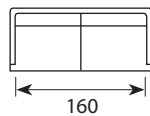

KARTA
PRODUKTOWA

 mti furninova

Ravel

Wymiary*

Szerokość • Głębokość • Wysokość w cm

Głębokość siedziska 64 • Wysokość siedziska 48

4
232x94x83

3
197x94x83

2,5
167x94x83

2,5 Chl L/R
249x169x83

Fotel
91x94x83

PUF
78x62x47

* Wymiary mogą się różnić +/- 3%, w zależności od wyboru tapicerki i konfiguracji. Piktogramy nie odzwierciedlają proporcji i kształtu mebla.