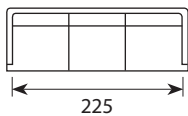

KARTA
PRODUKTOWA

 mti furninova

Ravel

Wymiary*

Szerokość • Głębokość • Wysokość w cm

Głębokość siedziska 64 • Wysokość siedziska 48

4
232x94x83

3
197x94x83

2,5
167x94x83

2,5 Chl L/R
249x169x83

Fotel
91x94x83

PUF
78x62x47

* Wymiary mogą się różnić +/- 3%, w zależności od wyboru tapicerki i konfiguracji. Piktogramy nie odzwierciedlają proporcji i kształtu mebla.