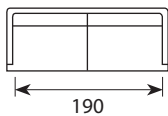

KARTA
PRODUKTOWA

 mti furninova

Ravel

Wymiary*

Szerokość • Głębokość • Wysokość w cm

Głębokość siedziska 64 • Wysokość siedziska 48

4
232x94x83

3
197x94x83

2,5
167x94x83

2,5 Chl L/R
249x169x83

Fotel
91x94x83

PUF
78x62x47

* Wymiary mogą się różnić +/- 3%, w zależności od wyboru tapicerki i konfiguracji. Piktogramy nie odzwierciedlają proporcji i kształtu mebla.