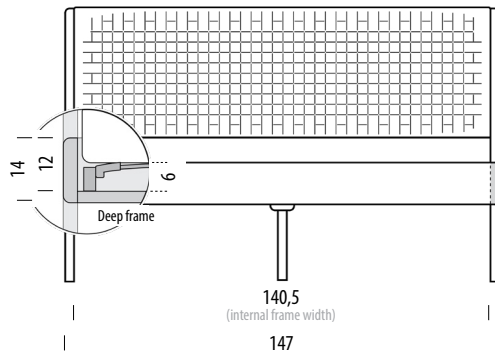

Item no. 02A / 0AF

Internal space	Width	Depth	Height
Frame size	140,5	200	12
Mattress size	140	200	

Assembly 30 min / 2 persons

Frame	Height
Up to frame	26
Deep frame	14