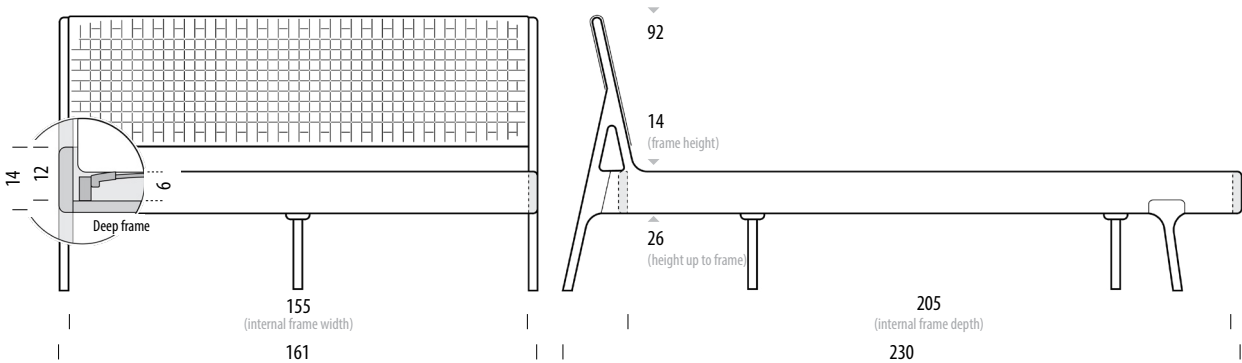

Item no. 167 / 146

Internal space	Width	Depth	Height
Frame size	155	205	12
Mattress size	153	203	

Assembly 30 min / 2 persons

Frame	Height
Up to frame	26
Deep frame	14