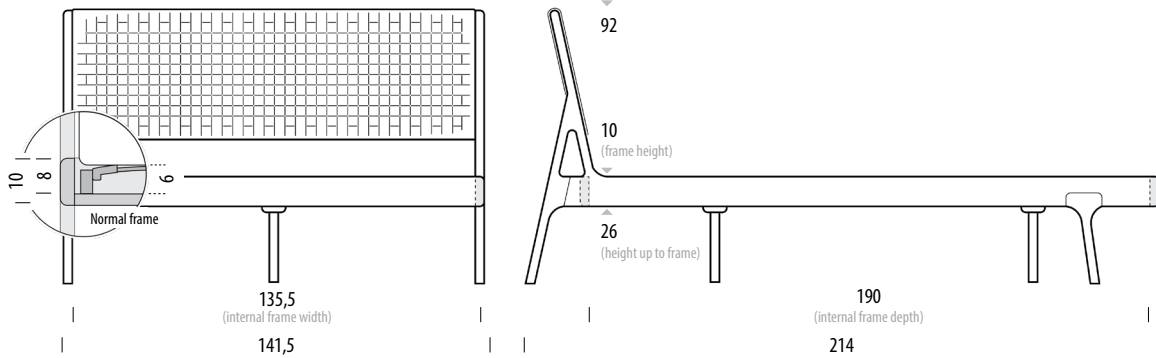

Item no. OBC

Internal space	Width	Depth	Height
Frame size	135,5	190	8
Mattress size	135	190	

Assembly 30 min / 2 persons

Frame	Height
Up to frame	26
Normal frame	10