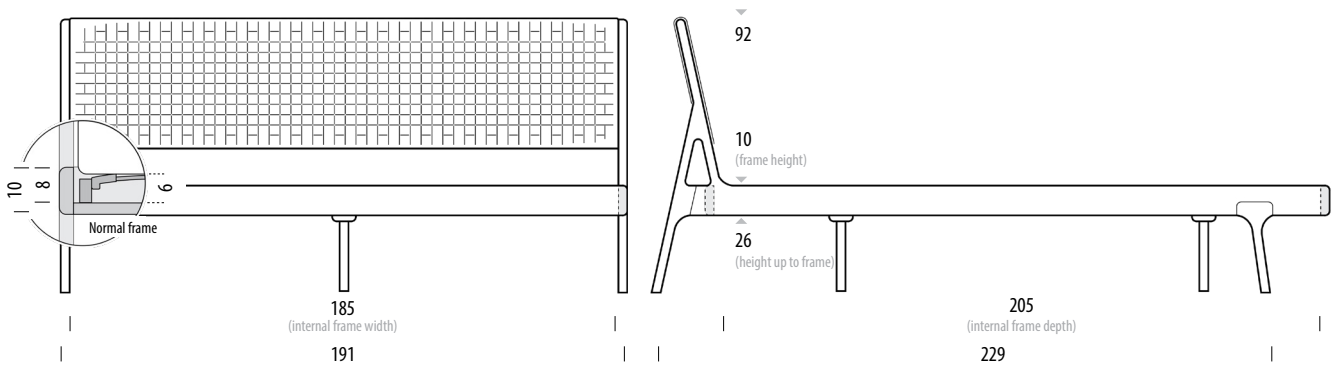

## Basic info

**Design** Salih Teskeredžić

**Mattress size** W: 183, D: 203

**Product size** W: 191, D: 229, H: 92

**Packaging** W: 109, D: 240, H: 11

**Volume (total)** 0,29 m<sup>3</sup>

**Net weight** 33 kg

**Gross weight** 39,2 kg

Item no. 028 / OAE

Internal space	Width	Depth	Height
Frame size	185	205	8
Mattress size	183	203	

Assembly 30 min / 2 persons

Frame	Height
Up to frame	26
Normal frame	10