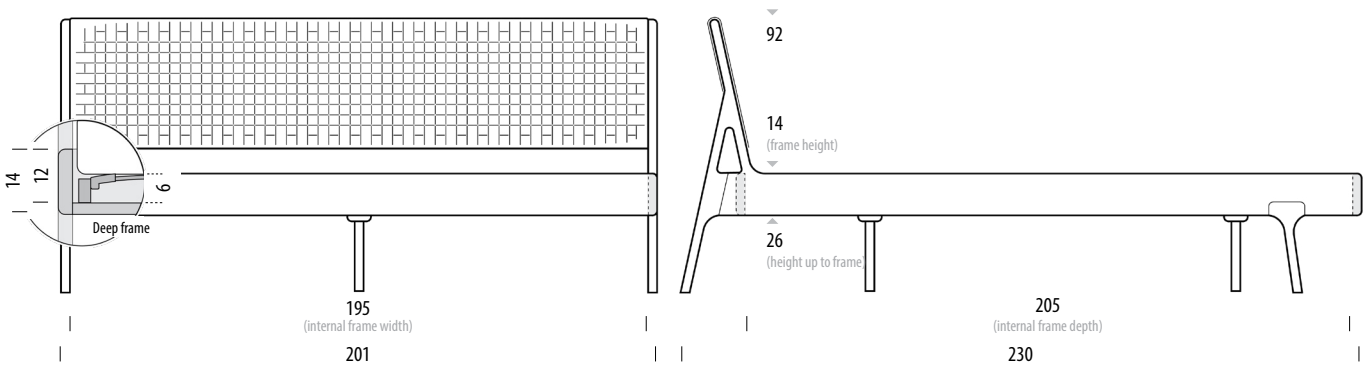

## Basic info

**Design** Salih Teskeredžić

**Mattress size** W: 193, D: 203

**Product size** W: 201, D: 230, H: 92

**Packaging** W: 109, D: 240, H: 11

**Volume (total)** 0,29 m<sup>3</sup>

**Net weight** 43,5 kg

**Gross weight** 49,5 kg

Item no. 166 / 145

Internal space	Width	Depth	Height
Frame size	195	205	12
Mattress size	193	203	

Assembly 30 min / 2 persons

Frame	Height
Up to frame	26
Deep frame	14