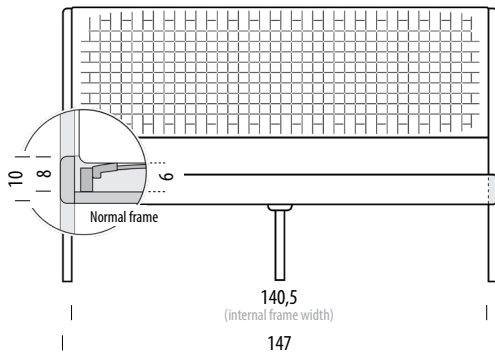

## Basic info

**Design** Salih Teskeredžić

**Mattress size** W: 140, D: 200

**Product size** W: 147, D: 224, H: 92

**Packaging** W: 240, D: 109, H: 11

**Volume (total)** 0,29 m<sup>3</sup>

**Net weight** 25,5 kg

**Gross weight** 31,5 kg

Item no. 022 / 0A8

Internal space	Width	Depth	Height
Frame size	140,5	200	8
Mattress size	140	200	

Assembly 30 min / 2 persons

Frame	Height
Up to frame	26
Normal frame	10

## Basic info

**Design** Salih Teskeredžić

**Mattress size** W: 140, D: 200

**Product size** W: 147, D: 224, H: 92

**Packaging** W: 240, D: 109, H: 11

**Volume (total)** 0,29 m<sup>3</sup>

**Net weight** 33,5 kg