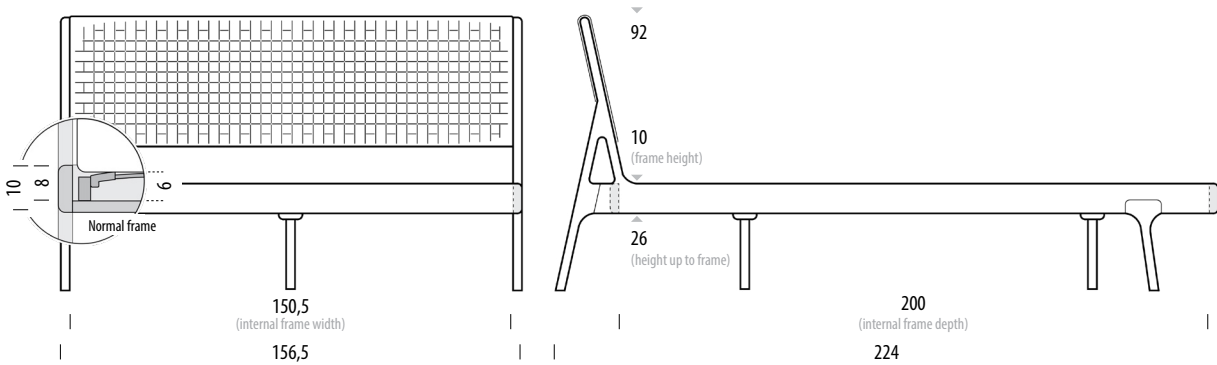

Item no. OBD

Internal space	Width	Depth	Height
Frame size	150,5	200	8
Mattress size	150	200	

Assembly 30 min / 2 persons

Frame	Height
Up to frame	26
Normal frame	10