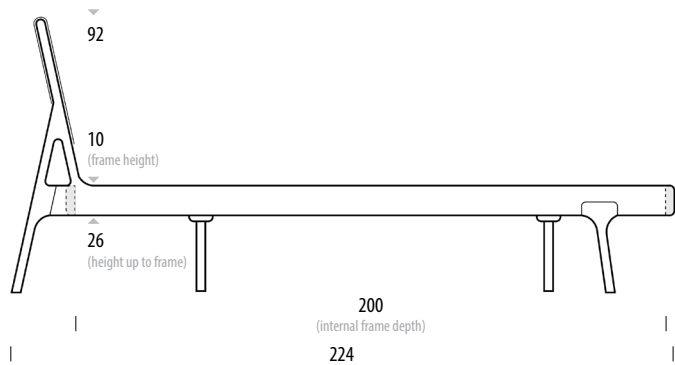

## Basic info

**Design** Salih Teskeredžić

**Mattress size** W: 140, D: 200

**Product size** W: 147, D: 224, H: 92

**Packaging** W: 240, D: 109, H: 11

**Volume (total)** 0,29 m<sup>3</sup>

**Net weight** 25,5 kg

**Gross weight** 31,5 kg

Item no. 022 / 0A8

Internal space	Width	Depth	Height
Frame size	140,5	200	8
Mattress size	140	200	

Assembly 30 min / 2 persons

Frame	Height
Up to frame	26
Normal frame	10

## Basic info

**Design** Salih Teskeredžić

**Mattress size** W: 140, D: 200

**Product size** W: 147, D: 224, H: 92

**Packaging** W: 240, D: 109, H: 11

**Volume (total)** 0,29 m<sup>3</sup>

**Net weight** 33,5 kg

## Basic info

**Design** Salih Teskeredžić

**Mattress size** W: 160, D: 200  
**Product size** W: 167, D: 224, H: 92  
**Packaging** W: 240, D: 109, H: 11  
**Volume (total)** 0,29 m<sup>3</sup>  
**Net weight** 28 kg  
**Gross weight** 34,2 kg