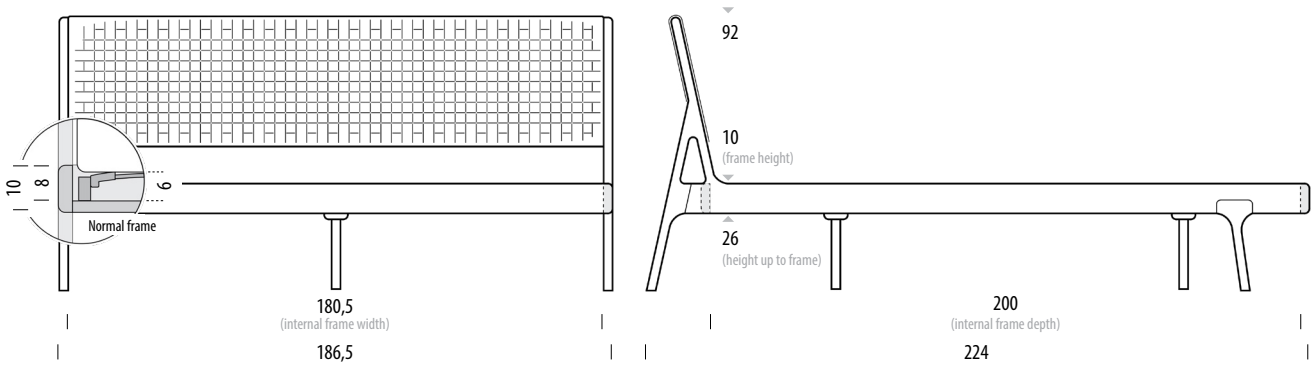

Item no. OBF

Internal space	Width	Depth	Height
Frame size	180,5	200	8
Mattress size	180	200	

Assembly 30 min / 2 persons

Frame	Height
Up to frame	26
Normal frame	10