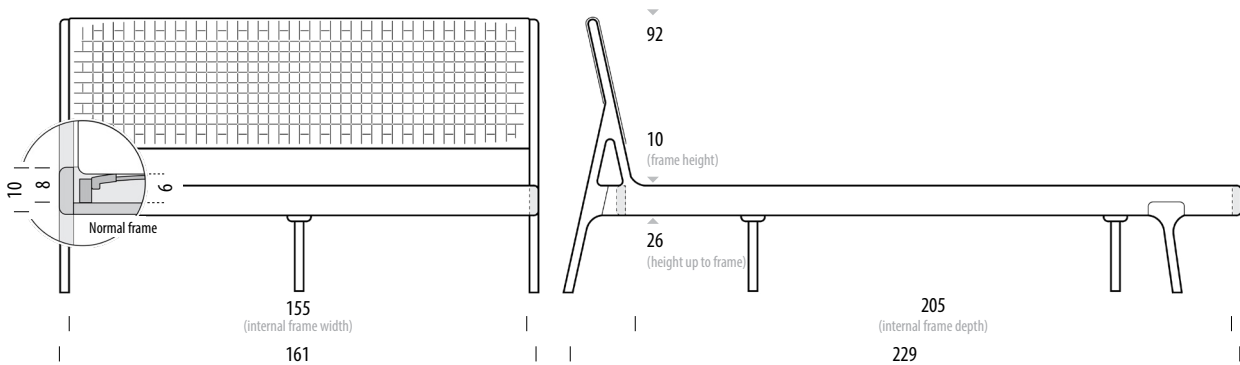

## Basic info

**Design** Salih Teskeredžić

**Mattress size** W: 153, D: 203

**Product size** W: 161, D: 229, H: 92

**Packaging** W: 109, D: 240, H: 11

**Volume (total)** 0,29 m<sup>3</sup>

**Net weight** 27 kg

**Gross weight** 33,2 kg

Item no. 027 / OAA

Assembly 30 min / 2 persons

Internal space	Width	Depth	Height
Frame size	155	205	8
Mattress size	153	203	

Frame	Height
Up to frame	26
Normal frame	10

## Basic info

**Design** Salih Teskeredžić

**Mattress size** W: 183, D: 203

**Product size** W: 191, D: 229, H: 92

**Packaging** W: 109, D: 240, H: 11

**Volume (total)** 0,29 m<sup>3</sup>

**Net weight** 33 kg