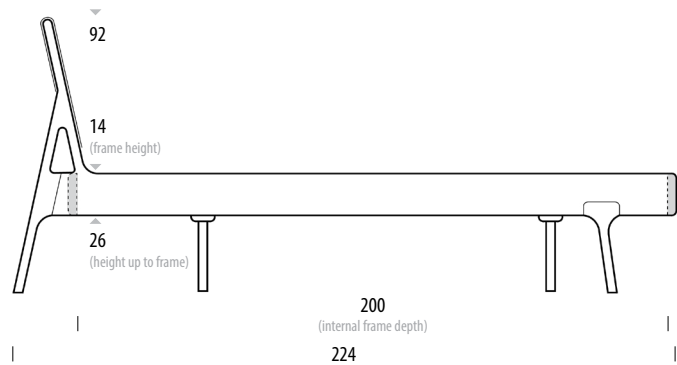

Item no. 02A / 0AF

Internal space	Width	Depth	Height
Frame size	140,5	200	12
Mattress size	140	200	

Assembly 30 min / 2 persons

Frame	Height
Up to frame	26
Deep frame	14