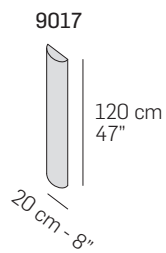

N.B. Solo per rivestimento in pelle specificare se prevedere un taglio (A) o due tagli (B) (vedi fig.1). Per ogni pannello aggiuntivo si consiglia di selezionare i pannelli alternando A e B, al fine di evitare il disallineamento tra le cuciture (vedi fig.2).

N.B. For leather upholstery only, specify whether to provide the panel with one cut (A) or two cuts (B) (refer to pic.1). For each additional panel it is recommended to select the panels by alternating A and B, in order to avoid misalignment between the stitchings (refer to pic.2).

RULLI SOTTOGUANCIALE CONSIGLIATI / RECOMMENDED ROLL CUSHIONS

R001

90 cm - 35"

Versioni consigliate / Suggested versions:
7907 - 7917 - 7707
7717 - 7807 - 7817
7067 - 7069 - 7057
G7907 - G7917 - G7707
G7717 - G7807 - G7817
G7067 - G7069 - G7057

R002

75 cm - 30"

Versioni consigliate / Suggested versions:
7507 - 7517 - 7068
7657 - 7667 - 7047
G7507 - G7517 - G7068
G7657 - G7667 - G7047