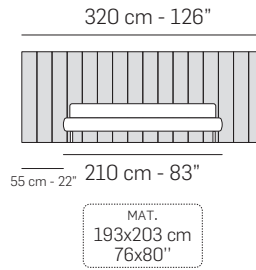

LD01 - DAFNE LETTO

7907 - KING SIZE
7917 - 1 MOV - KING SIZE

MAT.
193x203 cm
76x80"

7507 - QUEEN SIZE
7517 - 1 MOV - QUEEN SIZE

MAT.
153x203 cm
60x80"

G7907 - KING SIZE
G7917 - 1 MOV - KING SIZE

MAT.
193x203 cm
76x80"

G7507 - QUEEN SIZE
G7517 - 1 MOV - QUEEN SIZE

MAT.
153x203 cm
60x80"

7707 - CALIFORNIA KING
7717 - 1 MOV - CALIFORNIA KING

MAT.
183x213 cm
72x84"

G7707 - CALIFORNIA KING
G7717 - 1 MOV - CALIFORNIA KING

MAT.
183x213 cm
72x84"

7807
7817 - 1 MOV
320 cm - 126"

MAT.
180x200 cm
71x79"

7657
7667 - 1 MOV
280 cm - 110"

MAT.
160x200 cm
63x79"

G7807
G7817 - 1 MOV

MAT.
180x200 cm
71x79"

G7657
G7667 - 1 MOV

MAT.
160x200 cm
63x79"

7067 - KING SIZE

7068 - QUEEN SIZE

G7067 - KING SIZE

G7068 - QUEEN SIZE

7069 - CALIFORNIA KING

G7069 - CALIFORNIA KING

7057

G7057