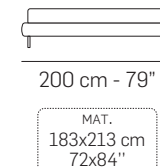

LD01 - DAFNE LETTO

7907 - KING SIZE
7917 - 1 MOV - KING SIZE

MAT.
193x203 cm
76x80"

7507 - QUEEN SIZE
7517 - 1 MOV - QUEEN SIZE

MAT.
153x203 cm
60x80"

G7907 - KING SIZE
G7917 - 1 MOV - KING SIZE

MAT.
193x203 cm
76x80"

G7507 - QUEEN SIZE
G7517 - 1 MOV - QUEEN SIZE

MAT.
153x203 cm
60x80"

7707 - CALIFORNIA KING
7717 - 1 MOV - CALIFORNIA KING

MAT.
183x213 cm
72x84"

G7707 - CALIFORNIA KING
G7717 - 1 MOV - CALIFORNIA KING

MAT.
183x213 cm
72x84"

7807
7817 - 1 MOV
320 cm - 126"

MAT.
180x200 cm
71x79"

7657
7667 - 1 MOV
280 cm - 110"

MAT.
160x200 cm
63x79"

G7807
G7817 - 1 MOV

MAT.
180x200 cm
71x79"

G7657
G7667 - 1 MOV

MAT.
160x200 cm
63x79"

7067 - KING SIZE

7068 - QUEEN SIZE

G7067 - KING SIZE

G7068 - QUEEN SIZE

7069 - CALIFORNIA KING

G7069 - CALIFORNIA KING

7057

G7057