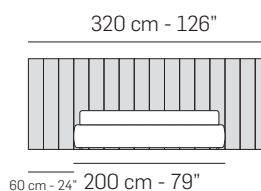

LD01 - DAFNE LETTO

7907 - KING SIZE
7917 - 1 MOV - KING SIZE

MAT.
193x203 cm
76x80"

7507 - QUEEN SIZE
7517 - 1 MOV - QUEEN SIZE

MAT.
153x203 cm
60x80"

G7907 - KING SIZE
G7917 - 1 MOV - KING SIZE

MAT.
193x203 cm
76x80"

G7507 - QUEEN SIZE
G7517 - 1 MOV - QUEEN SIZE

MAT.
153x203 cm
60x80"

7707 - CALIFORNIA KING
7717 - 1 MOV - CALIFORNIA KING

MAT.
183x213 cm
72x84"

G7707 - CALIFORNIA KING
G7717 - 1 MOV - CALIFORNIA KING

MAT.
183x213 cm
72x84"

7807
7817 - 1 MOV
320 cm - 126"

MAT.
180x200 cm
71x79"

7657
7667 - 1 MOV
280 cm - 110"

MAT.
160x200 cm
63x79"

G7807
G7817 - 1 MOV

MAT.
180x200 cm
71x79"

G7657
G7667 - 1 MOV

MAT.
160x200 cm
63x79"