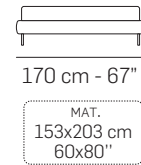

LD01 - DAFNE LETTO

7907 - KING SIZE
7917 - 1 MOV - KING SIZE

MAT.
193x203 cm
76x80"

7507 - QUEEN SIZE
7517 - 1 MOV - QUEEN SIZE

MAT.
153x203 cm
60x80"

G7907 - KING SIZE
G7917 - 1 MOV - KING SIZE

MAT.
193x203 cm
76x80"

G7507 - QUEEN SIZE
G7517 - 1 MOV - QUEEN SIZE

MAT.
153x203 cm
60x80"

7707 - CALIFORNIA KING
7717 - 1 MOV - CALIFORNIA KING

MAT.
183x213 cm
72x84"

G7707 - CALIFORNIA KING
G7717 - 1 MOV - CALIFORNIA KING

MAT.
183x213 cm
72x84"

7807
7817 - 1 MOV
320 cm - 126"

MAT.
180x200 cm
71x79"

7657
7667 - 1 MOV
280 cm - 110"

MAT.
160x200 cm
63x79"

G7807
G7817 - 1 MOV

MAT.
180x200 cm
71x79"

G7657
G7667 - 1 MOV

MAT.
160x200 cm
63x79"

7067 - KING SIZE

7068 - QUEEN SIZE

G7067 - KING SIZE

G7068 - QUEEN SIZE

7069 - CALIFORNIA KING

G7069 - CALIFORNIA KING

7057

G7057