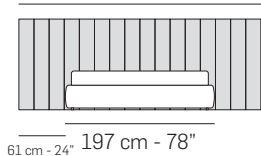

LD01 - DAFNE LETTO

7907 - KING SIZE
7917 - 1 MOV - KING SIZE

MAT.
193x203 cm
76x80"

7507 - QUEEN SIZE
7517 - 1 MOV - QUEEN SIZE

MAT.
153x203 cm
60x80"

G7907 - KING SIZE
G7917 - 1 MOV - KING SIZE

MAT.
193x203 cm
76x80"

G7507 - QUEEN SIZE
G7517 - 1 MOV - QUEEN SIZE

MAT.
153x203 cm
60x80"

7707 - CALIFORNIA KING
7717 - 1 MOV - CALIFORNIA KING

MAT.
183x213 cm
72x84"

G7707 - CALIFORNIA KING
G7717 - 1 MOV - CALIFORNIA KING

MAT.
183x213 cm
72x84"

7807
7817 - 1 MOV
320 cm - 126"

MAT.
180x200 cm
71x79"

7657
7667 - 1 MOV
280 cm - 110"

MAT.
160x200 cm
63x79"

G7807
G7817 - 1 MOV

MAT.
180x200 cm
71x79"

G7657
G7667 - 1 MOV

MAT.
160x200 cm
63x79"