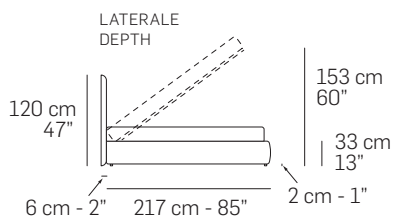

LD01 - DAFNE LETTO

7907 - KING SIZE
7917 - 1 MOV - KING SIZE

MAT.
193x203 cm
76x80"

7507 - QUEEN SIZE
7517 - 1 MOV - QUEEN SIZE

MAT.
153x203 cm
60x80"

G7907 - KING SIZE
G7917 - 1 MOV - KING SIZE

MAT.
193x203 cm
76x80"

G7507 - QUEEN SIZE
G7517 - 1 MOV - QUEEN SIZE

MAT.
153x203 cm
60x80"

7707 - CALIFORNIA KING
7717 - 1 MOV - CALIFORNIA KING

MAT.
183x213 cm
72x84"

G7707 - CALIFORNIA KING
G7717 - 1 MOV - CALIFORNIA KING

MAT.
183x213 cm
72x84"

7807
7817 - 1 MOV
320 cm - 126"

MAT.
180x200 cm
71x79"

7657
7667 - 1 MOV
280 cm - 110"

MAT.
160x200 cm
63x79"

G7807
G7817 - 1 MOV

MAT.
180x200 cm
71x79"

G7657
G7667 - 1 MOV

MAT.
160x200 cm
63x79"