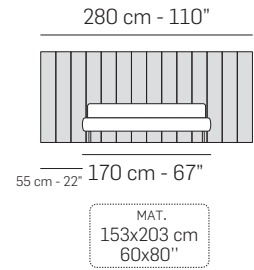

LD01 - DAFNE LETTO

7907 - KING SIZE
7917 - 1 MOV - KING SIZE

MAT.
193x203 cm
76x80"

7507 - QUEEN SIZE
7517 - 1 MOV - QUEEN SIZE

MAT.
153x203 cm
60x80"

G7907 - KING SIZE
G7917 - 1 MOV - KING SIZE

MAT.
193x203 cm
76x80"

G7507 - QUEEN SIZE
G7517 - 1 MOV - QUEEN SIZE

MAT.
153x203 cm
60x80"

7707 - CALIFORNIA KING
7717 - 1 MOV - CALIFORNIA KING

MAT.
183x213 cm
72x84"

G7707 - CALIFORNIA KING
G7717 - 1 MOV - CALIFORNIA KING

MAT.
183x213 cm
72x84"

7807
7817 - 1 MOV
320 cm - 126"

MAT.
180x200 cm
71x79"

7657
7667 - 1 MOV
280 cm - 110"

MAT.
160x200 cm
63x79"

G7807
G7817 - 1 MOV

MAT.
180x200 cm
71x79"

G7657
G7667 - 1 MOV

MAT.
160x200 cm
63x79"

7067 - KING SIZE

7068 - QUEEN SIZE

G7067 - KING SIZE

G7068 - QUEEN SIZE

7069 - CALIFORNIA KING

G7069 - CALIFORNIA KING

7057

G7057