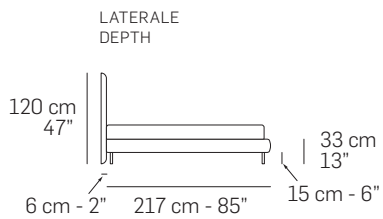

G7507 - QUEEN SIZE
G7517 - 1 MOV - QUEEN SIZE

MAT.
153x203 cm
60x80"

7707 - CALIFORNIA KING
7717 - 1 MOV - CALIFORNIA KING

MAT.
183x213 cm
72x84"

G7707 - CALIFORNIA KING
G7717 - 1 MOV - CALIFORNIA KING

MAT.
183x213 cm
72x84"

7807
7817 - 1 MOV
320 cm - 126"

MAT.
180x200 cm
71x79"

7657
7667 - 1 MOV
280 cm - 110"

MAT.
160x200 cm
63x79"

G7807
G7817 - 1 MOV

MAT.
180x200 cm
71x79"

G7657
G7667 - 1 MOV

MAT.
160x200 cm
63x79"

7067 - KING SIZE

7068 - QUEEN SIZE

G7067 - KING SIZE

G7068 - QUEEN SIZE

7069 - CALIFORNIA KING

G7069 - CALIFORNIA KING

7057

G7057