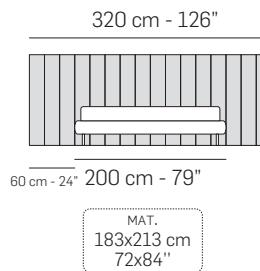

G7507 - QUEEN SIZE
G7517 - 1 MOV - QUEEN SIZE

MAT.
153x203 cm
60x80"

7707 - CALIFORNIA KING
7717 - 1 MOV - CALIFORNIA KING

MAT.
183x213 cm
72x84"

G7707 - CALIFORNIA KING
G7717 - 1 MOV - CALIFORNIA KING

MAT.
183x213 cm
72x84"

7807
7817 - 1 MOV
320 cm - 126"

MAT.
180x200 cm
71x79"

7657
7667 - 1 MOV
280 cm - 110"

MAT.
160x200 cm
63x79"

G7807
G7817 - 1 MOV

MAT.
180x200 cm
71x79"

G7657
G7667 - 1 MOV

MAT.
160x200 cm
63x79"

7067 - KING SIZE

7068 - QUEEN SIZE

G7067 - KING SIZE

G7068 - QUEEN SIZE

7069 - CALIFORNIA KING

G7069 - CALIFORNIA KING

7057

G7057