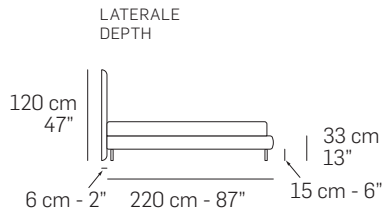

LD01 - DAFNE LETTO

7907 - KING SIZE
7917 - 1 MOV - KING SIZE

MAT.
193x203 cm
76x80"

7507 - QUEEN SIZE
7517 - 1 MOV - QUEEN SIZE

MAT.
153x203 cm
60x80"

G7907 - KING SIZE
G7917 - 1 MOV - KING SIZE

MAT.
193x203 cm
76x80"

G7507 - QUEEN SIZE
G7517 - 1 MOV - QUEEN SIZE

MAT.
153x203 cm
60x80"

7707 - CALIFORNIA KING
7717 - 1 MOV - CALIFORNIA KING

MAT.
183x213 cm
72x84"

G7707 - CALIFORNIA KING
G7717 - 1 MOV - CALIFORNIA KING

MAT.
183x213 cm
72x84"

7807
7817 - 1 MOV
320 cm - 126"

MAT.
180x200 cm
71x79"

7657
7667 - 1 MOV
280 cm - 110"

MAT.
160x200 cm
63x79"

G7807
G7817 - 1 MOV

MAT.
180x200 cm
71x79"

G7657
G7667 - 1 MOV

MAT.
160x200 cm
63x79"

7067 - KING SIZE

7068 - QUEEN SIZE

G7067 - KING SIZE

G7068 - QUEEN SIZE

7069 - CALIFORNIA KING

G7069 - CALIFORNIA KING

7057

G7057