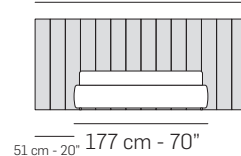

LD01 - DAFNE LETTO

7907 - KING SIZE
7917 - 1 MOV - KING SIZE

MAT.
193x203 cm
76x80"

7507 - QUEEN SIZE
7517 - 1 MOV - QUEEN SIZE

MAT.
153x203 cm
60x80"

G7907 - KING SIZE
G7917 - 1 MOV - KING SIZE

MAT.
193x203 cm
76x80"

G7507 - QUEEN SIZE
G7517 - 1 MOV - QUEEN SIZE

MAT.
153x203 cm
60x80"

7707 - CALIFORNIA KING
7717 - 1 MOV - CALIFORNIA KING

MAT.
183x213 cm
72x84"

G7707 - CALIFORNIA KING
G7717 - 1 MOV - CALIFORNIA KING

MAT.
183x213 cm
72x84"

7807
7817 - 1 MOV
320 cm - 126"

MAT.
180x200 cm
71x79"

7657
7667 - 1 MOV
280 cm - 110"

MAT.
160x200 cm
63x79"

G7807
G7817 - 1 MOV

MAT.
180x200 cm
71x79"

G7657
G7667 - 1 MOV

MAT.
160x200 cm
63x79"