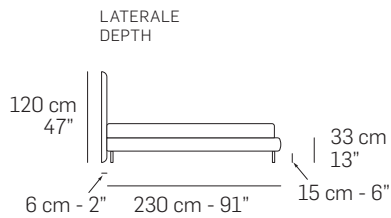

G7507 - QUEEN SIZE
G7517 - 1 MOV - QUEEN SIZE

MAT.
153x203 cm
60x80"

7707 - CALIFORNIA KING
7717 - 1 MOV - CALIFORNIA KING

MAT.
183x213 cm
72x84"

G7707 - CALIFORNIA KING
G7717 - 1 MOV - CALIFORNIA KING

MAT.
183x213 cm
72x84"

7807
7817 - 1 MOV
320 cm - 126"

MAT.
180x200 cm
71x79"

7657
7667 - 1 MOV
280 cm - 110"

MAT.
160x200 cm
63x79"

G7807
G7817 - 1 MOV

MAT.
180x200 cm
71x79"

G7657
G7667 - 1 MOV

MAT.
160x200 cm
63x79"

7067 - KING SIZE

7068 - QUEEN SIZE

G7067 - KING SIZE

G7068 - QUEEN SIZE

7069 - CALIFORNIA KING

G7069 - CALIFORNIA KING

7057

G7057