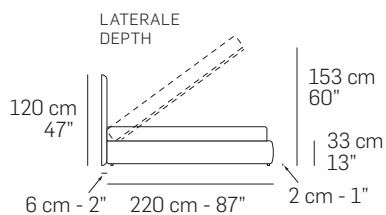

LD01 - DAFNE LETTO

7907 - KING SIZE
7917 - 1 MOV - KING SIZE

MAT.
193x203 cm
76x80"

7507 - QUEEN SIZE
7517 - 1 MOV - QUEEN SIZE

MAT.
153x203 cm
60x80"

G7907 - KING SIZE
G7917 - 1 MOV - KING SIZE

MAT.
193x203 cm
76x80"

G7507 - QUEEN SIZE
G7517 - 1 MOV - QUEEN SIZE

MAT.
153x203 cm
60x80"

7707 - CALIFORNIA KING
7717 - 1 MOV - CALIFORNIA KING

MAT.
183x213 cm
72x84"

G7707 - CALIFORNIA KING
G7717 - 1 MOV - CALIFORNIA KING

MAT.
183x213 cm
72x84"

7807
7817 - 1 MOV
320 cm - 126"

MAT.
180x200 cm
71x79"

7657
7667 - 1 MOV
280 cm - 110"

MAT.
160x200 cm
63x79"

G7807
G7817 - 1 MOV

MAT.
180x200 cm
71x79"

G7657
G7667 - 1 MOV

MAT.
160x200 cm
63x79"