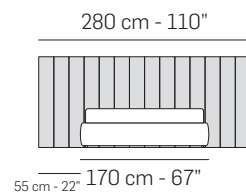

LD01 - DAFNE LETTO

7907 - KING SIZE
7917 - 1 MOV - KING SIZE

MAT.
193x203 cm
76x80"

7507 - QUEEN SIZE
7517 - 1 MOV - QUEEN SIZE

MAT.
153x203 cm
60x80"

G7907 - KING SIZE
G7917 - 1 MOV - KING SIZE

MAT.
193x203 cm
76x80"

G7507 - QUEEN SIZE
G7517 - 1 MOV - QUEEN SIZE

MAT.
153x203 cm
60x80"

7707 - CALIFORNIA KING
7717 - 1 MOV - CALIFORNIA KING

MAT.
183x213 cm
72x84"

G7707 - CALIFORNIA KING
G7717 - 1 MOV - CALIFORNIA KING

MAT.
183x213 cm
72x84"

7807
7817 - 1 MOV
320 cm - 126"

MAT.
180x200 cm
71x79"

7657
7667 - 1 MOV
280 cm - 110"

MAT.
160x200 cm
63x79"

G7807
G7817 - 1 MOV

MAT.
180x200 cm
71x79"

G7657
G7667 - 1 MOV

MAT.
160x200 cm
63x79"