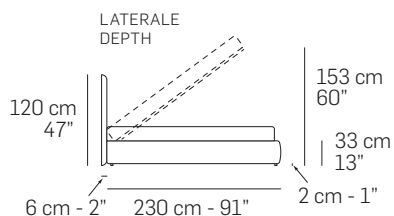

LD01 - DAFNE LETTO

7907 - KING SIZE
7917 - 1 MOV - KING SIZE

MAT.
193x203 cm
76x80"

7507 - QUEEN SIZE
7517 - 1 MOV - QUEEN SIZE

MAT.
153x203 cm
60x80"

G7907 - KING SIZE
G7917 - 1 MOV - KING SIZE

MAT.
193x203 cm
76x80"

G7507 - QUEEN SIZE
G7517 - 1 MOV - QUEEN SIZE

MAT.
153x203 cm
60x80"

7707 - CALIFORNIA KING
7717 - 1 MOV - CALIFORNIA KING

MAT.
183x213 cm
72x84"

G7707 - CALIFORNIA KING
G7717 - 1 MOV - CALIFORNIA KING

MAT.
183x213 cm
72x84"

7807
7817 - 1 MOV
320 cm - 126"

MAT.
180x200 cm
71x79"

7657
7667 - 1 MOV
280 cm - 110"

MAT.
160x200 cm
63x79"

G7807
G7817 - 1 MOV

MAT.
180x200 cm
71x79"

G7657
G7667 - 1 MOV

MAT.
160x200 cm
63x79"