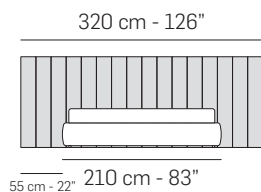

LD01 - DAFNE LETTO

7907 - KING SIZE
7917 - 1 MOV - KING SIZE

MAT.
193x203 cm
76x80"

7507 - QUEEN SIZE
7517 - 1 MOV - QUEEN SIZE

MAT.
153x203 cm
60x80"

G7907 - KING SIZE
G7917 - 1 MOV - KING SIZE

MAT.
193x203 cm
76x80"

G7507 - QUEEN SIZE
G7517 - 1 MOV - QUEEN SIZE

MAT.
153x203 cm
60x80"

7707 - CALIFORNIA KING
7717 - 1 MOV - CALIFORNIA KING

MAT.
183x213 cm
72x84"

G7707 - CALIFORNIA KING
G7717 - 1 MOV - CALIFORNIA KING

MAT.
183x213 cm
72x84"

7807
7817 - 1 MOV
320 cm - 126"

MAT.
180x200 cm
71x79"

7657
7667 - 1 MOV
280 cm - 110"

MAT.
160x200 cm
63x79"

G7807
G7817 - 1 MOV

MAT.
180x200 cm
71x79"

G7657
G7667 - 1 MOV

MAT.
160x200 cm
63x79"