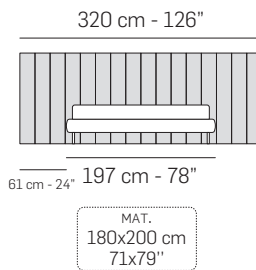

G7507 - QUEEN SIZE
G7517 - 1 MOV - QUEEN SIZE

MAT.
153x203 cm
60x80"

7707 - CALIFORNIA KING
7717 - 1 MOV - CALIFORNIA KING

MAT.
183x213 cm
72x84"

G7707 - CALIFORNIA KING
G7717 - 1 MOV - CALIFORNIA KING

MAT.
183x213 cm
72x84"

7807
7817 - 1 MOV
320 cm - 126"

MAT.
180x200 cm
71x79"

7657
7667 - 1 MOV
280 cm - 110"

MAT.
160x200 cm
63x79"

G7807
G7817 - 1 MOV

MAT.
180x200 cm
71x79"

G7657
G7667 - 1 MOV

MAT.
160x200 cm
63x79"

7067 - KING SIZE

7068 - QUEEN SIZE

G7067 - KING SIZE

G7068 - QUEEN SIZE

7069 - CALIFORNIA KING

G7069 - CALIFORNIA KING

7057

G7057