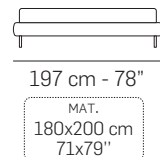

LD01 - DAFNE LETTO

7907 - KING SIZE
7917 - 1 MOV - KING SIZE

MAT.
193x203 cm
76x80"

7507 - QUEEN SIZE
7517 - 1 MOV - QUEEN SIZE

MAT.
153x203 cm
60x80"

G7907 - KING SIZE
G7917 - 1 MOV - KING SIZE

MAT.
193x203 cm
76x80"

G7507 - QUEEN SIZE
G7517 - 1 MOV - QUEEN SIZE

MAT.
153x203 cm
60x80"

7707 - CALIFORNIA KING
7717 - 1 MOV - CALIFORNIA KING

MAT.
183x213 cm
72x84"

G7707 - CALIFORNIA KING
G7717 - 1 MOV - CALIFORNIA KING

MAT.
183x213 cm
72x84"

7807
7817 - 1 MOV
320 cm - 126"

MAT.
180x200 cm
71x79"

7657
7667 - 1 MOV
280 cm - 110"

MAT.
160x200 cm
63x79"

G7807
G7817 - 1 MOV

MAT.
180x200 cm
71x79"

G7657
G7667 - 1 MOV

MAT.
160x200 cm
63x79"

7067 - KING SIZE

7068 - QUEEN SIZE

G7067 - KING SIZE

G7068 - QUEEN SIZE

7069 - CALIFORNIA KING

G7069 - CALIFORNIA KING

7057

G7057