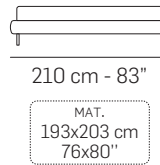

LD01 - DAFNE LETTO

7907 - KING SIZE
7917 - 1 MOV - KING SIZE

MAT.
193x203 cm
76x80"

7507 - QUEEN SIZE
7517 - 1 MOV - QUEEN SIZE

MAT.
153x203 cm
60x80"

G7907 - KING SIZE
G7917 - 1 MOV - KING SIZE

MAT.
193x203 cm
76x80"

G7507 - QUEEN SIZE
G7517 - 1 MOV - QUEEN SIZE

MAT.
153x203 cm
60x80"

7707 - CALIFORNIA KING
7717 - 1 MOV - CALIFORNIA KING

MAT.
183x213 cm
72x84"

G7707 - CALIFORNIA KING
G7717 - 1 MOV - CALIFORNIA KING

MAT.
183x213 cm
72x84"

7807
7817 - 1 MOV
320 cm - 126"

MAT.
180x200 cm
71x79"

7657
7667 - 1 MOV
280 cm - 110"

MAT.
160x200 cm
63x79"

G7807
G7817 - 1 MOV

MAT.
180x200 cm
71x79"

G7657
G7667 - 1 MOV

MAT.
160x200 cm
63x79"

7067 - KING SIZE

7068 - QUEEN SIZE

G7067 - KING SIZE

G7068 - QUEEN SIZE

7069 - CALIFORNIA KING

G7069 - CALIFORNIA KING

7057

G7057