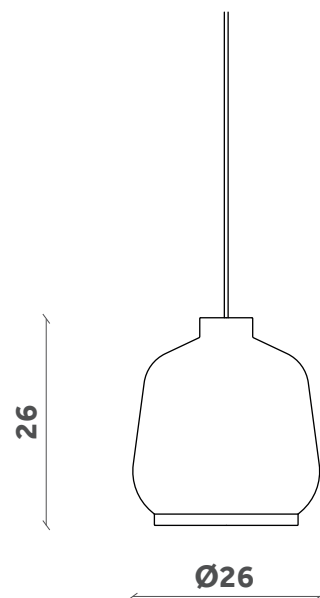

KIKI

Lampada/Lamp

Design Paolo Cappello

LS 45

FINITURE / FINISHES

Struttura Structure

Ceramica / Ceramic

White
Ral: 9016

Anthracite
Ral: 7016

Intense Blue
NCS S-6020 R-80B

Beige Red
Ral: 3012

Coral Pink
NCS S2050Y 80R

Yellow
Ral: 1021

Gold

Copper

DETTAGLI TECNICI / TECHNICAL DETAILS

E27
MAX 60W

Lunghezza standard cavo 1,80m
Standard cable length 1,80m