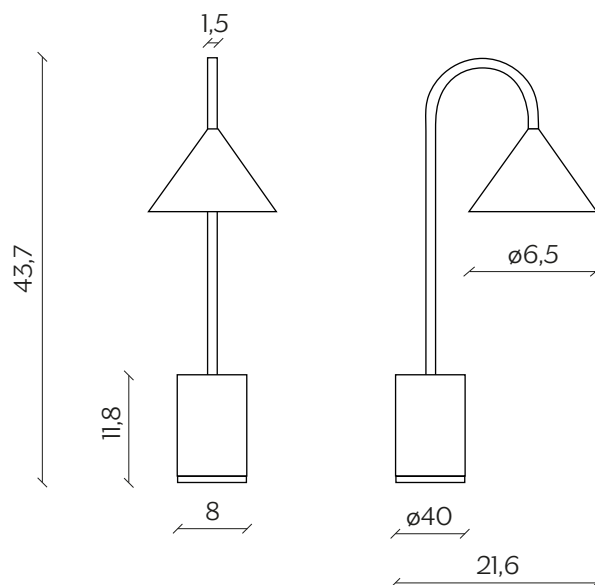

OZZ DESK

by Paolo Cappello and Simone Sabatti

Pare che Ozz sia diventata timida: eccola nella versione da scrivania con cappello orientabile, per essere flessibile pur occupando il minimo spazio. Il contrappeso risulta fondamentale anche nelle piccole dimensioni, mantenendo un sempre intenso dialogo con il paralume, visibile in un insolito gioco di forme. Ancora più godibile, nella sua praticità.

Ozz got shy, didn't she? Here it is in a small desk version, with an adjustable lampshade to be flexible even taking up minimum space. The counterweight appears fundamental even in the small size, keeping an intense dialogue with the lampshade and creating an unusual play of shapes. Even more enjoyable in its compactness.

DIMENSIONI | DIMENSIONS

lunghezza | width: 21,6 cm

larghezza | depth: 8 cm

altezza | height: 43,7 cm

AMBIENTE | ENVIRONMENT

interno | indoor

DOWNLOAD | DOWNLOADS

la guida Cura e Manutenzione è disponibile su miniforms.com
Care and Maintenance guide is available at miniforms.com