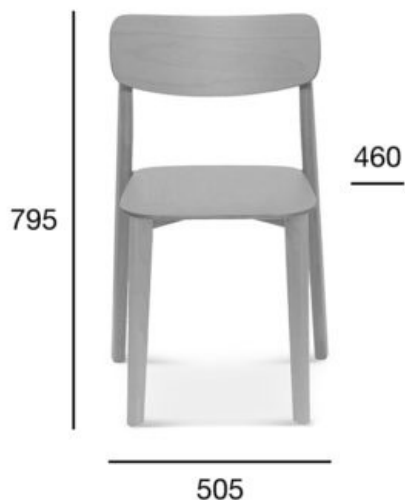

krzesło

Pala

Kod produktu: A-1907

Pala to kolekcja krzeseł i stołów o wszechstronnym zastosowaniu w gastronomii i jadalniach. Prosty, elegancki i ponadczasowy design. Krzesło Pala jest naprawdę wygodne, z dobrym wyprofilowaniem siedziska oraz oparcia, które obejmują osobę na nim siedzącą. Funkcjonalny, estetyczny i piękny design. Ta struktura wyróżnia się tylnymi nogami z charakterystyczną, obszerną sekcją o klasycznym wyglądzie. Stół Pala to elegancki i klasyczny stół jadalny o młodym skandynawskim wyglądzie. Estetyczny urok tego stołu dają zaokrąglone linie, które kontrastują między blatem a nogami, pozostawiając nogi widoczne z góry. Posiada opcję sztaplowania.

Opcja A:
twarde

POZYCJA

WARTOŚĆ
OPCJA A

Drewno (typ)	buk
Wysokość całkowita (mm)	795
Głębokość całkowita (mm)	460
Szerokość całkowita (mm)	505
Wysokość do siedziska (mm)	450
Sztaplowanie (szt)	6
Waga netto (kg)	3,2
Ilość mebli w kartonie	2
Wymiary kartonu	560x525x950
Objętość kartonu (m ³)	0,279