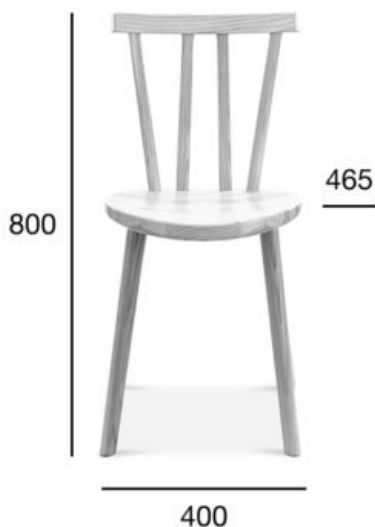

krzesło

Juve

Kod produktu: A-2003

Projekt: STROOG Andrzej Łęckoś

Juve jest współczesną interpretacją tradycyjnego, słynnego patyczaka. Siedzisko wykonane z litego drewna, mocne tralki w oparciu i geometria nóg tworzą nie tylko świetny efekt estetyczny, ale również zapewniają dobre wsparcie lędźwiowe. Ta prosta, uczciwa forma wzorowana jest nie tylko na klasycznych formach patyczaków, ale również na tradycyjnych, rzemieślniczych formach stolarskich – wytrzymałych i długowiecznych.

Opcja A:
twarde

POZYCJA

WARTOŚĆ
OPCJA A

Drewno (typ)	buk/jesion
Wysokość całkowita (mm)	800
Głębokość całkowita (mm)	465
Szerokość całkowita (mm)	400
Wysokość do siedziska (mm)	460
Waga netto (kg)	4,2/3,2
Ilość mebli w kartonie	2
Wymiary kartonu	590x440x1000
Objętość kartonu (m ³)	0,260
Ładowność mebli (kontener 40')	