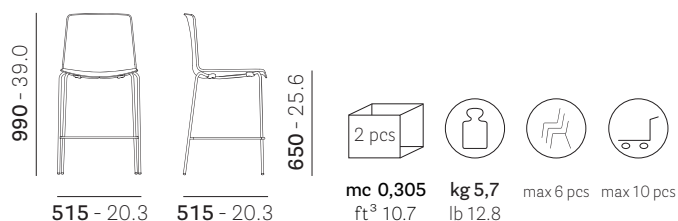

mm - in

• 892

• 896

MATERIALS

Materiali
Materialien
Matériaux
Materiales

• SHELL - SCOCCA - SCHALE - COQUE - CARCASA

Polypropylene, antistatic, UV resistant

Polipropilene, antistatico, anti-UV / Polypropylen, Antistatisch, Anti-UV / Polypropylène, antistatique, anti-UV / Polipropileno, antiestático, anti-UV