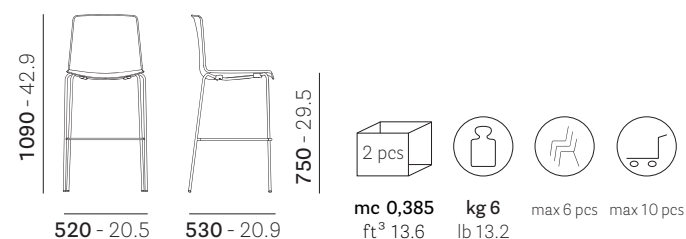

Tweet

892 - 896

PEDRALI
THE ITALIAN ESSENCE

100% MADE IN ITALY

DESIGN
Marc Sadler

Tweet barstool with polypropylene shell by bi-injection moulding and steel tube frame

Sgabello Tweet con scocca in polipropilene stampata in bi-iniezione e telaio in tubo di acciaio / Hocker Tweet mit Schale aus Polypropylen mit doppel Spritz Spritzgegossen und Stahlrohr Gestell / Tabouret Tweet avec coque en polypropylène moulé en bi-injection et structure en tube d'acier / Taburete Tweet con carcasa de polipropileno moldeado por inyección doble y estructura en tubo de acero

mm - in

• 892

• 896

MATERIALS

Materiali
Materialien
Matériaux
Materiales

• SHELL - SCOCCA - SCHALE - COQUE - CARCASA

Polypropylene, antistatic, UV resistant

Polipropilene, antistatico, anti-UV / Polypropylen, Antistatisch, Anti-UV / Polypropylène, antistatique, anti-UV / Polipropileno, antiestático, anti-UV