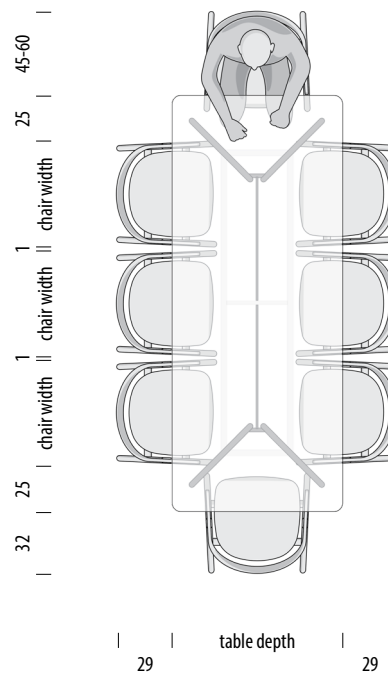

# Tink table

Seating overview - Muna chair | W: 53, D: 53, H: 75

0cm 100 140 160 180 200 220 240

Scale: 1:40

Version: 8-1-2024

Tink table 240 x 90	Size (cm)		
Item no: 3FD / 44E / 3D6	W: 240	D: 90	H: 75

# Tink table

Seating overview - Ava chair | W: 56, D: 53, H: 77

0cm 100 140 160 180 200 220 240

Scale: 1:40

Version: 8-1-2024

**Tink table 160 x 90** Size (cm)  
Item no: 03B / 09F / 378 W: 160 D: 90 H: 75

deepest chair fit 4 chairs ↔ max. seating places 6 chairs

**Tink table 180 x 90** Size (cm)  
Item no: 03C / 0A0 / 5A4 W: 180 D: 90 H: 75

**Tink table 200 x 90** Size (cm)  
Item no: 03D / 0A1 / 5A5 W: 200 D: 90 H: 75

# Tink table

Seating overview - Ava chair | W: 56, D: 53, H: 77

0cm 100 140 160 180 200 220 240

Scale: 1:40

Version: 8-1-2024

Tink table 240 x 90	Size (cm)		
Item no: 3FD / 44E / 3D6	W: 240	D: 90	H: 75