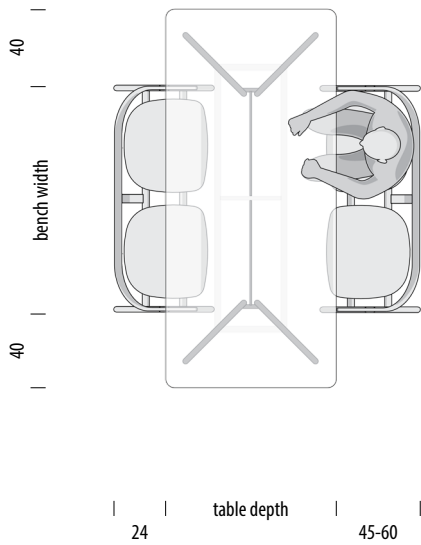

# Tink table

Seating overview - Ava chair | W: 56, D: 53, H: 77

0cm 100 140 160 180 200 220 240

Scale: 1:40

Version: 8-1-2024

Tink table 240 x 90	Size (cm)		
Item no: 3FD / 44E / 3D6	W: 240	D: 90	H: 75

# Tink table

Seating overview - Ava bench | W: 120, D: 53, H: 77,5

0cm 100 140 160 180 200 220 240

Scale: 1:40

Version: 8-1-2024

**Tink table 160 x 90**      **Size (cm)**  
 Item no: 03B / 09F / 378      W: 160      D: 90      H: 75

**Tink table 180 x 90**      **Size (cm)**  
 Item no: 03C / 0A0 / 5A4      W: 180      D: 90      H: 75

**Tink table 200 x 90**      **Size (cm)**  
 Item no: 03D / 0A1 / 5A5      W: 200      D: 90      H: 75