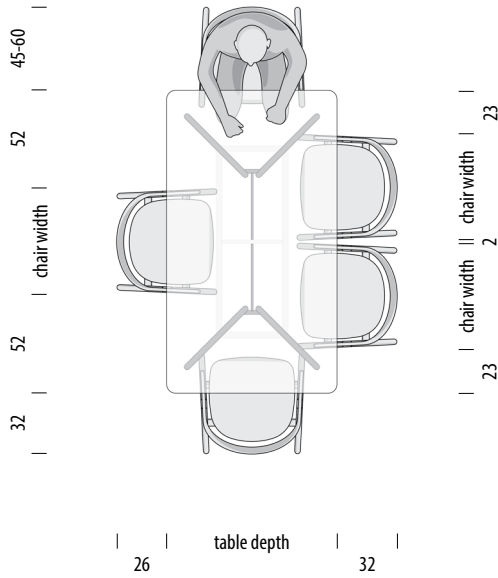

## Basic info

<b>Design</b>	Salih Teskeredžić	
<b>Product size</b>	W: 240, D: 90, H: 75	
<b>Packaging</b>	W: 245, D: 97, H: 13,5	
<b>Volume</b>	0,32 m <sup>3</sup>	
<b>Net weight</b>	53,4 kg	40 kg
<b>Gross weight</b>	60,7 kg (wood)	47,3 kg (linoleum)

# Tink table

Seating overview - Muna chair | W: 53, D: 53, H: 75

0cm 100 140 160 180 200 220 240

Scale: 1:40

Version: 8-1-2024

Tink table 240 x 90	Size (cm)		
Item no: 3FD / 44E / 3D6	W: 240	D: 90	H: 75

# Tink table

Seating overview - Ava chair | W: 56, D: 53, H: 77

0cm 100 140 160 180 200 220 240

Scale: 1:40

Version: 8-1-2024

**Tink table 160 x 90** Size (cm)  
Item no: 03B / 09F / 378 W: 160 D: 90 H: 75

deepest chair fit 4 chairs ↔ max. seating places 6 chairs

**Tink table 180 x 90** Size (cm)  
Item no: 03C / 0A0 / 5A4 W: 180 D: 90 H: 75

**Tink table 200 x 90** Size (cm)  
Item no: 03D / 0A1 / 5A5 W: 200 D: 90 H: 75