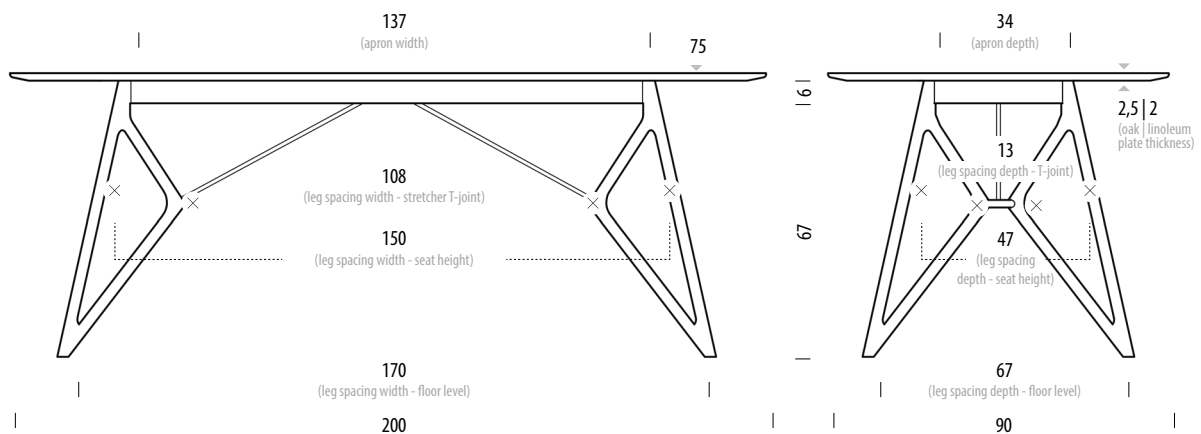

## Basic info

<b>Design</b>	Salih Teskeredžić	
<b>Product size</b>	W: 200, D: 90, H: 75	
<b>Packaging</b>	W: 205, D: 97, H: 13,5	
<b>Volume</b>	0,27 m <sup>3</sup>	
<b>Net weight</b>	47,9 kg	36 kg
<b>Gross weight</b>	53,8 kg (wood)	41,9 kg (linoleum)

Item no. 03D / 0A1 / 5A5

Assembly 15 min / 2 persons

Leg spacing	Width	Depth	Height
Floor level	170	67	
Seat height	150	47	
Stretcher T-joint	108	13	
Apron	137	34	

Plate	Thickness
	2 / 2,5