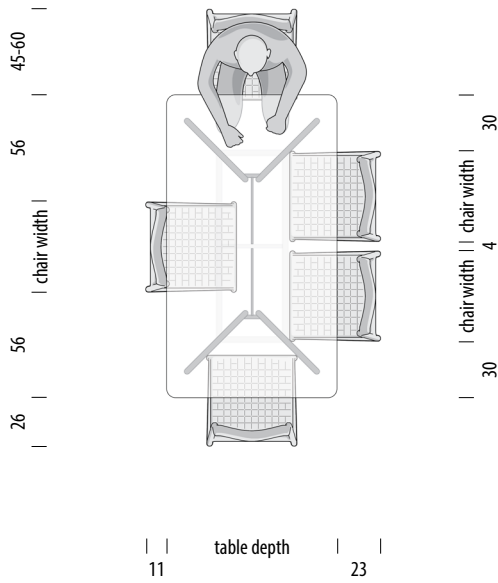

**Tink table 180 x 90**      **Size (cm)**  
 Item no: 03C / 0A0 / 5A4      W: 180      D: 90      H: 75

**Tink table 200 x 90**      **Size (cm)**  
 Item no: 03D / 0A1 / 5A5      W: 200      D: 90      H: 75

# Tink table

Seating overview - Ava bench | W: 120, D: 53, H: 77,5

0cm 100 140 160 180 200 220 240

Scale: 1:40

Version: 8-1-2024

**Tink table 240 x 90**      **Size (cm)**  
Item no: 3FD / 44E / 3D6      W: 240      D: 90      H: 75

# Tink table

Seating overview - Fawn chair | W: 48, D: 48, H: 79

0cm 100 140 160 180 200 220 240

Scale: 1:40

Version: 8-1-2024

**Tink table 160 x 90** Size (cm)  
Item no: 03B / 09F / 378 W: 160 D: 90 H: 75

deepest chair fit 4 chairs      max. seating places 6 chairs

**Tink table 180 x 90** Size (cm)  
Item no: 03C / 0A0 / 5A4 W: 180 D: 90 H: 75

deepest chair fit 6 chairs      max. seating places 8 chairs

**Tink table 200 x 90** Size (cm)  
Item no: 03D / 0A1 / 5A5 W: 200 D: 90 H: 75