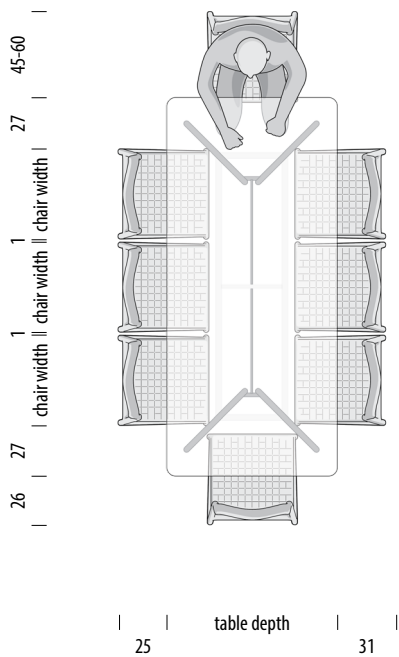

# Tink table

Seating overview - Ava bench | W: 120, D: 53, H: 77,5

0cm 100 140 160 180 200 220 240

Scale: 1:40

Version: 8-1-2024

**Tink table 240 x 90**      **Size (cm)**  
Item no: 3FD / 44E / 3D6      W: 240      D: 90      H: 75

# Tink table

Seating overview - Fawn chair | W: 48, D: 48, H: 79

0cm 100 140 160 180 200 220 240

Scale: 1:40

Version: 8-1-2024

**Tink table 160 x 90** Size (cm)  
Item no: 03B / 09F / 378 W: 160 D: 90 H: 75

deepest chair fit 4 chairs      max. seating places 6 chairs

**Tink table 180 x 90** Size (cm)  
Item no: 03C / 0A0 / 5A4 W: 180 D: 90 H: 75

deepest chair fit 6 chairs      max. seating places 8 chairs

**Tink table 200 x 90** Size (cm)  
Item no: 03D / 0A1 / 5A5 W: 200 D: 90 H: 75

# Tink table

Seating overview - Fawn chair | W: 48, D: 48, H: 79

Scale: 1:40

Version: 8-1-2024

**Tink table 240 x 90**      **Size (cm)**  
 Item no: 3FD / 44E / 3D6      W: 240      D: 90      H: 75