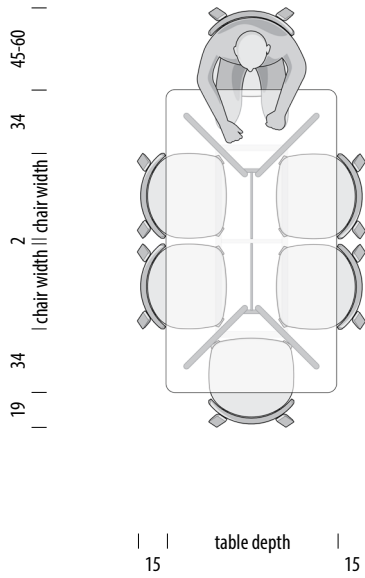

# Tink table

Seating overview - Fawn chair | W: 48, D: 48, H: 79

Scale: 1:40

Version: 8-1-2024

**Tink table 240 x 90**      **Size (cm)**  
 Item no: 3FD / 44E / 3D6      W: 240      D: 90      H: 75

# Tink table

Seating overview - Nora chair | W: 45, D: 47, H: 79

0cm 100 140 160 180 200 220 240

Scale: 1:40

Version: 8-1-2024

**Tink table 160 x 90** Size (cm)  
Item no: 03B / 09F / 378 W: 160 D: 90 H: 75

**Tink table 180 x 90** Size (cm)  
Item no: 03C / 0A0 / 5A4 W: 180 D: 90 H: 75

deepest chair fit 6 chairs | max. seating places 8 chairs

**Tink table 200 x 90** Size (cm)  
Item no: 03D / 0A1 / 5A5 W: 200 D: 90 H: 75

# Tink table

Seating overview - Nora chair | W: 45, D: 47, H: 79

0cm 100 140 160 180 200 220 240

Scale: 1:40

Version: 8-1-2024

Tink table 240 x 90	Size (cm)		
Item no: 3FD / 44E / 3D6	W: 240	D: 90	H: 75