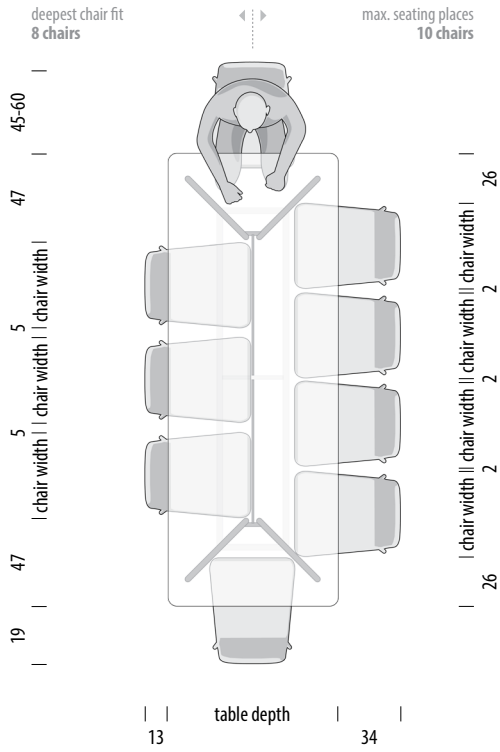

# Tink table

Seating overview - Nora chair | W: 45, D: 47, H: 79

0cm 100 140 160 180 200 220 240

Scale: 1:40

Version: 8-1-2024

**Tink table 160 x 90** Size (cm)  
Item no: 03B / 09F / 378 W: 160 D: 90 H: 75

# Tink table

Seating overview - Nora chair | W: 45, D: 47, H: 79

0cm 100 140 160 180 200 220 240

Scale: 1:40

Version: 8-1-2024

Tink table 240 x 90	Size (cm)		
Item no: 3FD / 44E / 3D6	W: 240	D: 90	H: 75

deepest chair fit 4 chairs      max. seating places 6 chairs

**Tink table 180 x 90** Size (cm)  
Item no: 03C / 0A0 / 5A4 W: 180 D: 90 H: 75

deepest chair fit 6 chairs      max. seating places 8 chairs

**Tink table 200 x 90** Size (cm)  
Item no: 03D / 0A1 / 5A5 W: 200 D: 90 H: 75

# Tink table

Seating overview - Ena chair | W: 45, D: 56, H: 84

0cm 100 140 160 180 200 220 240

Scale: 1:40

Version: 8-1-2024

**Tink table 240 x 90**      **Size (cm)**  
 Item no: 3FD / 44E / 3D6      W: 240      D: 90      H: 75