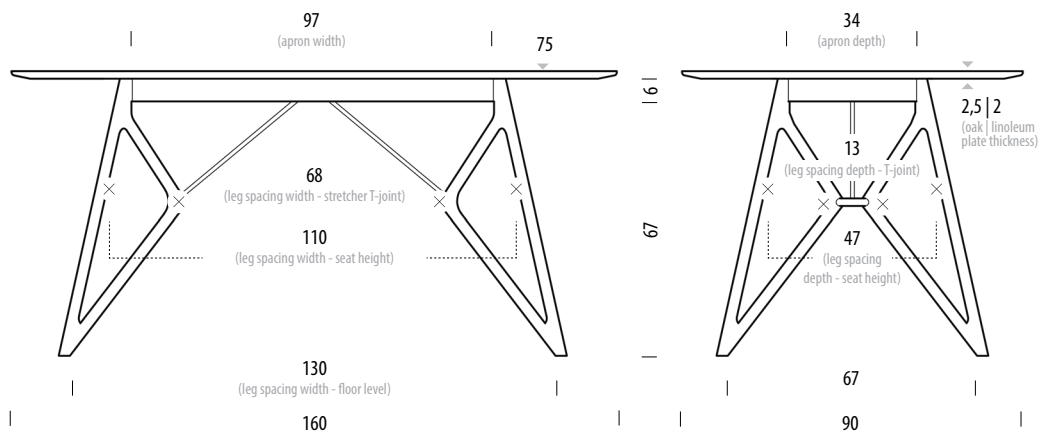

## Basic info

<b>Design</b>	Salih Teskeredžić	
<b>Product size</b>	W: 160, D: 90, H: 75	
<b>Packaging</b>	W: 165, D: 97, H: 13,5	
<b>Volume</b>	0,22 m <sup>3</sup>	
<b>Net weight</b>	40,8 kg	30,6 kg
<b>Gross weight</b>	45,6 kg	35,4 kg
	(wood)	(linoleum)

Item no. 03B / 09F / 378

Leg spacing	Width	Depth	Height
Floor level	130	67	
Seat height	110	47	
Stretcher T-joint	68	13	
Apron	97	34	

Assembly 15 min / 2 persons

Plate	Thickness
	2 / 2,5