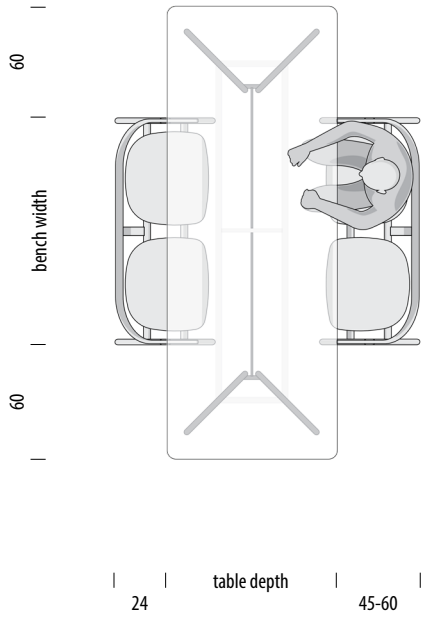

**Tink table 180 x 90**      **Size (cm)**  
 Item no: 03C / 0A0 / 5A4      W: 180      D: 90      H: 75

**Tink table 200 x 90**      **Size (cm)**  
 Item no: 03D / 0A1 / 5A5      W: 200      D: 90      H: 75

# Tink table

Seating overview - Ava bench | W: 120, D: 53, H: 77,5

0cm 100 140 160 180 200 220 240

Scale: 1:40

Version: 8-1-2024

**Tink table 240 x 90**      **Size (cm)**  
Item no: 3FD / 44E / 3D6      W: 240      D: 90      H: 75

# Tink table

Seating overview - Fawn chair | W: 48, D: 48, H: 79

0cm 100 140 160 180 200 220 240

Scale: 1:40

Version: 8-1-2024

**Tink table 160 x 90** Size (cm)  
Item no: 03B / 09F / 378 W: 160 D: 90 H: 75