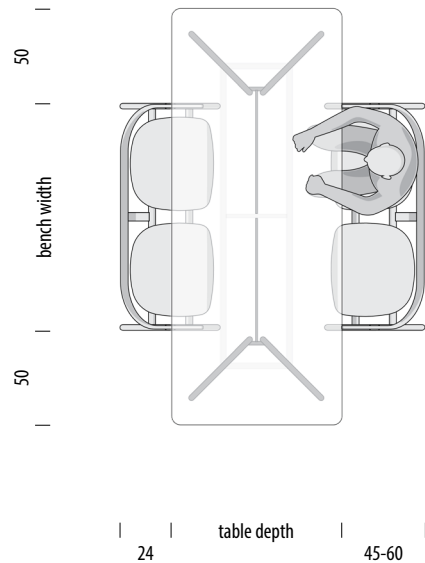

Tink table 220 x 90   **Size (cm)**
Item no: 03E / 0A2 / 5A6   W: 220   D: 90   H: 75