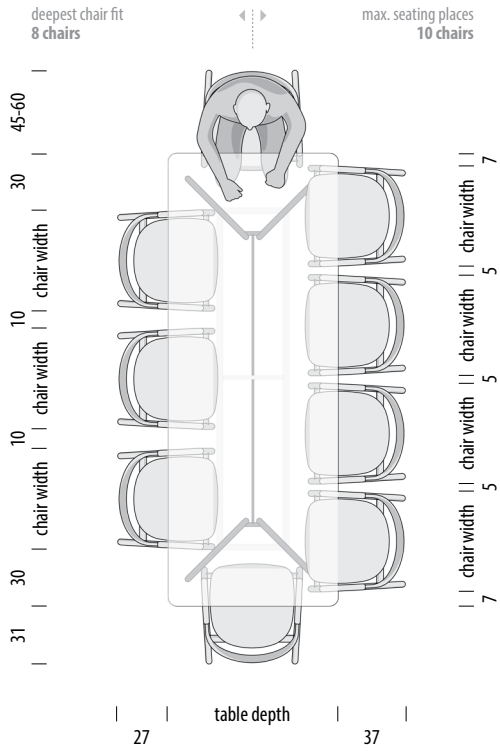

## Basic info

<b>Design</b>	Salih Teskeredžić	
<b>Product size</b>	W: 240, D: 90, H: 75	
<b>Packaging</b>	W: 245, D: 97, H: 13,5	
<b>Volume</b>	0,32 m <sup>3</sup>	
<b>Net weight</b>	53,4 kg	40 kg
<b>Gross weight</b>	60,7 kg (wood)	47,3 kg (linoleum)

# Tink table

Seating overview - Muna chair | W: 53, D: 53, H: 75

0cm 100 140 160 180 200 220 240

Scale: 1:40

Version: 8-1-2024

Tink table 240 x 90	Size (cm)		
Item no: 3FD / 44E / 3D6	W: 240	D: 90	H: 75

# Tink table

Seating overview - Ava chair | W: 56, D: 53, H: 77

0cm 100 140 160 180 200 220 240

Scale: 1:40

Version: 8-1-2024

**Tink table 160 x 90** Size (cm)  
Item no: 03B / 09F / 378 W: 160 D: 90 H: 75

deepest chair fit 4 chairs ↔ max. seating places 6 chairs

**Tink table 180 x 90** Size (cm)  
Item no: 03C / 0A0 / 5A4 W: 180 D: 90 H: 75

**Tink table 200 x 90** Size (cm)  
Item no: 03D / 0A1 / 5A5 W: 200 D: 90 H: 75