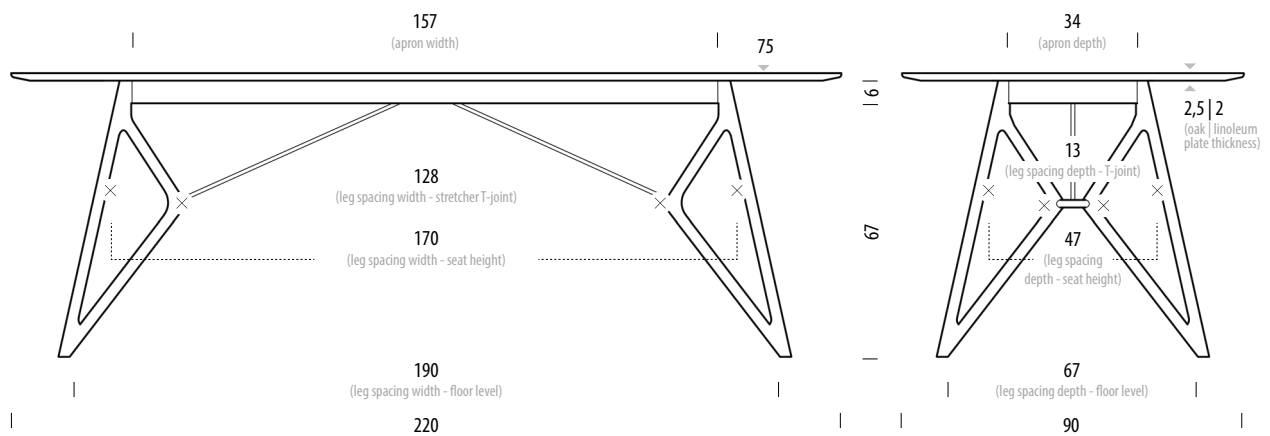

## Basic info

<b>Design</b>	Salih Teskeredžić	
<b>Product size</b>	W: 220, D: 90, H: 75	
<b>Packaging</b>	W: 225, D: 97, H: 13,5	
<b>Volume</b>	0,30 m <sup>3</sup>	
<b>Net weight</b>	50,5 kg	38 kg
<b>Gross weight</b>	56,9 kg (wood)	44,4 kg (linoleum)

Item no. 03E / 0A2 / 5A6

Assembly 15 min / 2 persons

Leg spacing	Width	Depth	Height
Floor level	190	67	
Seat height	170	47	
Stretcher T-joint	128	13	
Apron	157	34	

Plate	Thickness
	2 / 2,5