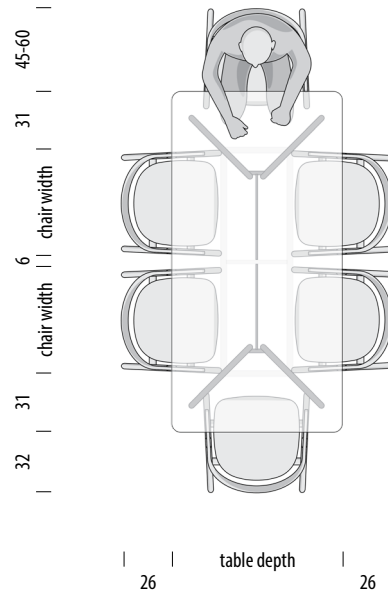

## Basic info

<b>Design</b>	Salih Teskeredžić	
<b>Product size</b>	W: 240, D: 90, H: 75	
<b>Packaging</b>	W: 245, D: 97, H: 13,5	
<b>Volume</b>	0,32 m <sup>3</sup>	
<b>Net weight</b>	53,4 kg	40 kg
<b>Gross weight</b>	60,7 kg (wood)	47,3 kg (linoleum)

# Tink table

Seating overview - Muna chair | W: 53, D: 53, H: 75

0cm 100 140 160 180 200 220 240

Scale: 1:40

Version: 8-1-2024

Tink table 240 x 90	Size (cm)		
Item no: 3FD / 44E / 3D6	W: 240	D: 90	H: 75

# Tink table

Seating overview - Ava chair | W: 56, D: 53, H: 77

0cm 100 140 160 180 200 220 240

Scale: 1:40

Version: 8-1-2024

**Tink table 160 x 90** Size (cm)  
Item no: 03B / 09F / 378 W: 160 D: 90 H: 75

deepest chair fit 4 chairs ↔ max. seating places 6 chairs

**Tink table 180 x 90** Size (cm)  
Item no: 03C / 0A0 / 5A4 W: 180 D: 90 H: 75

**Tink table 200 x 90** Size (cm)  
Item no: 03D / 0A1 / 5A5 W: 200 D: 90 H: 75