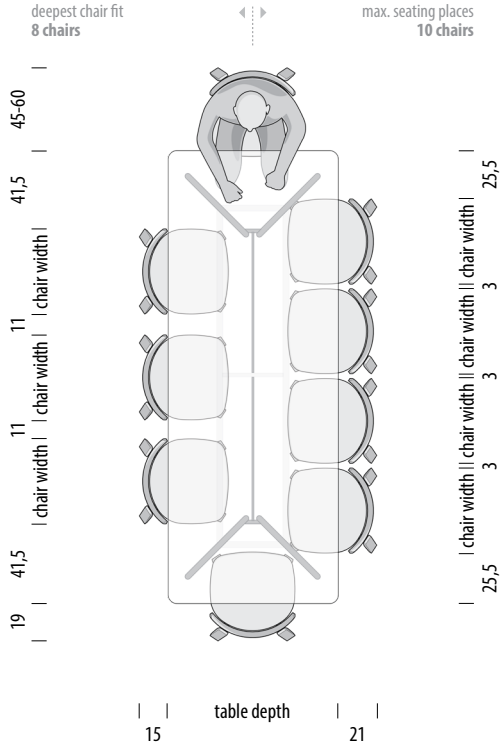

# Tink table

Seating overview - Nora chair | W: 45, D: 47, H: 79

0cm 100 140 160 180 200 220 240

Scale: 1:40

Version: 8-1-2024

**Tink table 160 x 90** Size (cm)  
Item no: 03B / 09F / 378 W: 160 D: 90 H: 75

**Tink table 180 x 90** Size (cm)  
Item no: 03C / 0A0 / 5A4 W: 180 D: 90 H: 75

deepest chair fit 6 chairs | max. seating places 8 chairs

**Tink table 200 x 90** Size (cm)  
Item no: 03D / 0A1 / 5A5 W: 200 D: 90 H: 75

# Tink table

Seating overview - Nora chair | W: 45, D: 47, H: 79

0cm 100 140 160 180 200 220 240

Scale: 1:40

Version: 8-1-2024

Tink table 240 x 90	Size (cm)		
Item no: 3FD / 44E / 3D6	W: 240	D: 90	H: 75

# Tink table

Seating overview - Ena chair | W: 45, D: 56, H: 84

0cm 100 140 160 180 200 220 240

Scale: 1:40

Version: 8-1-2024

**Tink table 160 x 90** Size (cm)  
Item no: 03B / 09F / 378 W: 160 D: 90 H: 75