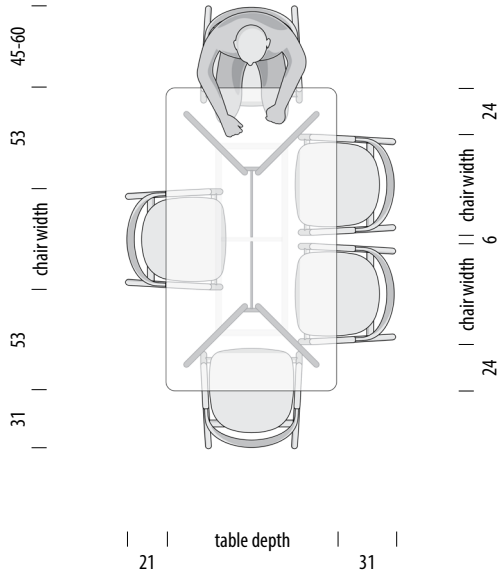

## Basic info

<b>Design</b>	Salih Teskeredžić	
<b>Product size</b>	W: 220, D: 90, H: 75	
<b>Packaging</b>	W: 225, D: 97, H: 13,5	
<b>Volume</b>	0,30 m <sup>3</sup>	
<b>Net weight</b>	50,5 kg	38 kg
<b>Gross weight</b>	56,9 kg (wood)	44,4 kg (linoleum)

## Basic info

<b>Design</b>	Salih Teskeredžić	
<b>Product size</b>	W: 240, D: 90, H: 75	
<b>Packaging</b>	W: 245, D: 97, H: 13,5	
<b>Volume</b>	0,32 m <sup>3</sup>	
<b>Net weight</b>	53,4 kg	40 kg
<b>Gross weight</b>	60,7 kg (wood)	47,3 kg (linoleum)

# Tink table

Seating overview - Muna chair | W: 53, D: 53, H: 75

0cm 100 140 160 180 200 220 240

Scale: 1:40

Version: 8-1-2024

**Tink table 160 x 90** Size (cm)  
Item no: 03B / 09F / 378 W: 160 D: 90 H: 75

deepest chair fit 4 chairs ↔ max. seating places 6 chairs

**Tink table 180 x 90** Size (cm)  
Item no: 03C / 0A0 / 5A4 W: 180 D: 90 H: 75

**Tink table 200 x 90** Size (cm)  
Item no: 03D / 0A1 / 5A5 W: 200 D: 90 H: 75