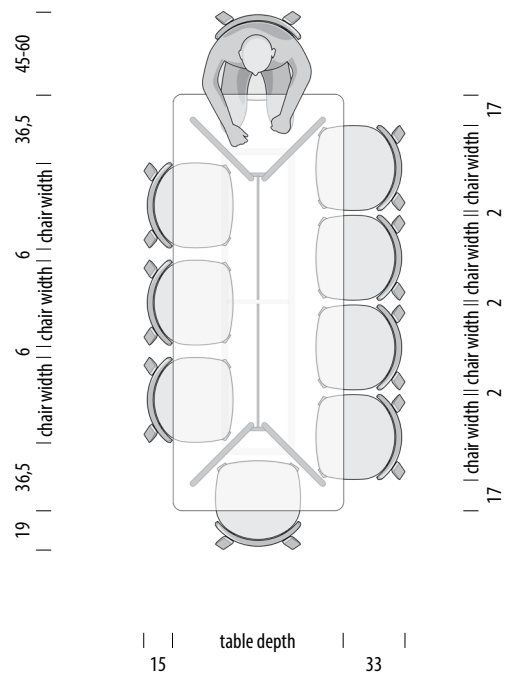

# Tink table

Seating overview - Fawn chair | W: 48, D: 48, H: 79

Scale: 1:40

Version: 8-1-2024

**Tink table 240 x 90**      **Size (cm)**  
 Item no: 3FD / 44E / 3D6      W: 240      D: 90      H: 75

# Tink table

Seating overview - Nora chair | W: 45, D: 47, H: 79

0cm 100 140 160 180 200 220 240

Scale: 1:40

Version: 8-1-2024

**Tink table 160 x 90** Size (cm)  
Item no: 03B / 09F / 378 W: 160 D: 90 H: 75

**Tink table 180 x 90** Size (cm)  
Item no: 03C / 0A0 / 5A4 W: 180 D: 90 H: 75

deepest chair fit 6 chairs | max. seating places 8 chairs

**Tink table 200 x 90** Size (cm)  
Item no: 03D / 0A1 / 5A5 W: 200 D: 90 H: 75

# Tink table

Seating overview - Nora chair | W: 45, D: 47, H: 79

0cm 100 140 160 180 200 220 240

Scale: 1:40

Version: 8-1-2024

Tink table 240 x 90	Size (cm)		
Item no: 3FD / 44E / 3D6	W: 240	D: 90	H: 75