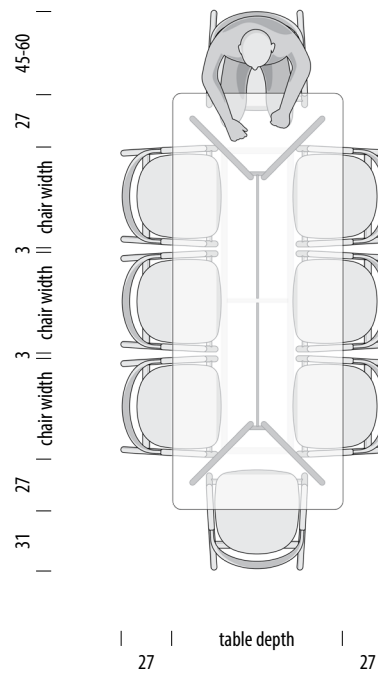

## Basic info

<b>Design</b>	Salih Teskeredžić	
<b>Product size</b>	W: 240, D: 90, H: 75	
<b>Packaging</b>	W: 245, D: 97, H: 13,5	
<b>Volume</b>	0,32 m <sup>3</sup>	
<b>Net weight</b>	53,4 kg	40 kg
<b>Gross weight</b>	60,7 kg (wood)	47,3 kg (linoleum)

# Tink table

Seating overview - Muna chair | W: 53, D: 53, H: 75

0cm 100 140 160 180 200 220 240

Scale: 1:40

Version: 8-1-2024

**Tink table 160 x 90** Size (cm)  
Item no: 03B / 09F / 378 W: 160 D: 90 H: 75

deepest chair fit 4 chairs ↔ max. seating places 6 chairs

**Tink table 180 x 90** Size (cm)  
Item no: 03C / 0A0 / 5A4 W: 180 D: 90 H: 75

**Tink table 200 x 90** Size (cm)  
Item no: 03D / 0A1 / 5A5 W: 200 D: 90 H: 75

# Tink table

Seating overview - Muna chair | W: 53, D: 53, H: 75

0cm 100 140 160 180 200 220 240

Scale: 1:40

Version: 8-1-2024

Tink table 240 x 90	Size (cm)		
Item no: 3FD / 44E / 3D6	W: 240	D: 90	H: 75