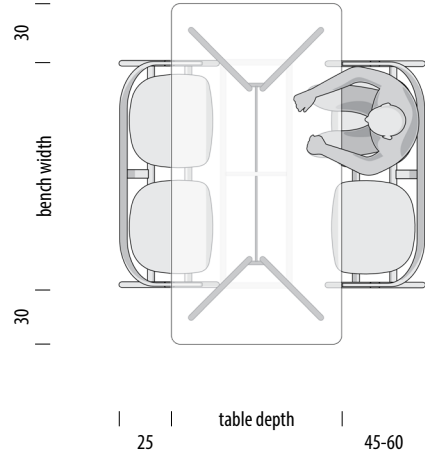

## Basic info

<b>Design</b>	Salih Teskeredžić	
<b>Product size</b>	W: 240, D: 90, H: 75	
<b>Packaging</b>	W: 245, D: 97, H: 13,5	
<b>Volume</b>	0,32 m <sup>3</sup>	
<b>Net weight</b>	53,4 kg	40 kg
<b>Gross weight</b>	60,7 kg (wood)	47,3 kg (linoleum)

# Tink table

Seating overview - Ava chair | W: 56, D: 53, H: 77

0cm 100 140 160 180 200 220 240

Scale: 1:40

Version: 8-1-2024

Tink table 240 x 90	Size (cm)		
Item no: 3FD / 44E / 3D6	W: 240	D: 90	H: 75

# Tink table

Seating overview - Ava bench | W: 120, D: 53, H: 77,5

0cm 100 140 160 180 200 220 240

Scale: 1:40

Version: 8-1-2024

**Tink table 160 x 90**      **Size (cm)**  
 Item no: 03B / 09F / 378      W: 160      D: 90      H: 75

**Tink table 180 x 90**      **Size (cm)**  
 Item no: 03C / 0A0 / 5A4      W: 180      D: 90      H: 75

**Tink table 200 x 90**      **Size (cm)**  
 Item no: 03D / 0A1 / 5A5      W: 200      D: 90      H: 75