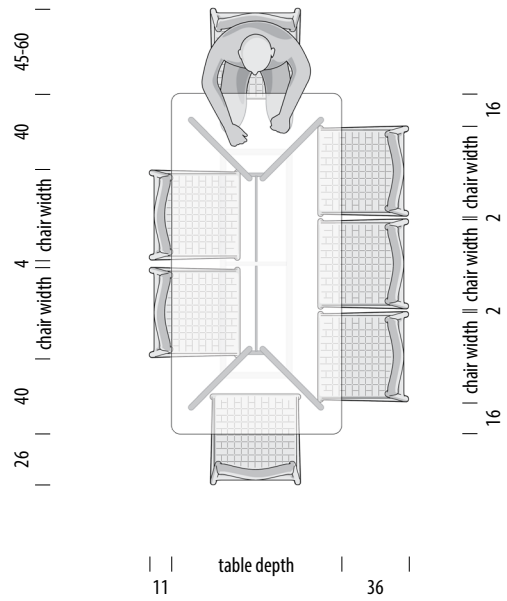

**Tink table 180 x 90**      **Size (cm)**  
 Item no: 03C / 0A0 / 5A4      W: 180      D: 90      H: 75

**Tink table 200 x 90**      **Size (cm)**  
 Item no: 03D / 0A1 / 5A5      W: 200      D: 90      H: 75

# Tink table

Seating overview - Ava bench | W: 120, D: 53, H: 77,5

0cm 100 140 160 180 200 220 240

Scale: 1:40

Version: 8-1-2024

**Tink table 240 x 90**      **Size (cm)**  
Item no: 3FD / 44E / 3D6      W: 240      D: 90      H: 75

# Tink table

Seating overview - Fawn chair | W: 48, D: 48, H: 79

0cm 100 140 160 180 200 220 240

Scale: 1:40

Version: 8-1-2024

**Tink table 160 x 90** Size (cm)  
Item no: 03B / 09F / 378 W: 160 D: 90 H: 75

deepest chair fit 4 chairs      max. seating places 6 chairs

**Tink table 180 x 90** Size (cm)  
Item no: 03C / 0A0 / 5A4 W: 180 D: 90 H: 75

deepest chair fit 6 chairs      max. seating places 8 chairs

**Tink table 200 x 90** Size (cm)  
Item no: 03D / 0A1 / 5A5 W: 200 D: 90 H: 75