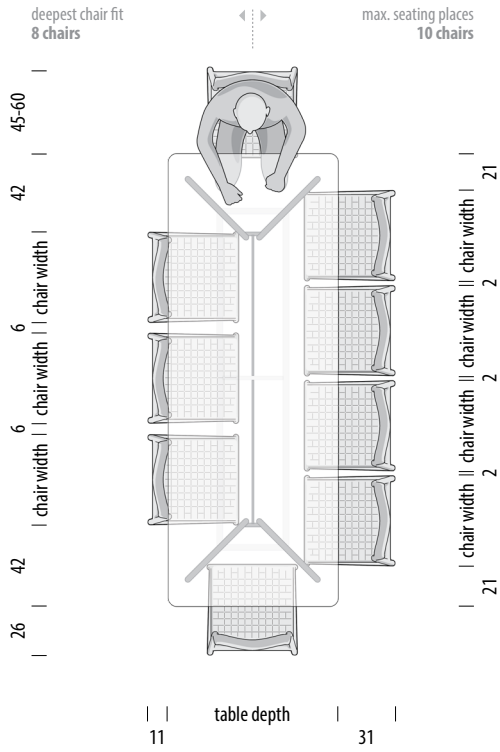

# Tink table

Seating overview - Fawn chair | W: 48, D: 48, H: 79

0cm 100 140 160 180 200 220 240

Scale: 1:40

Version: 8-1-2024

**Tink table 160 x 90** Size (cm)  
Item no: 03B / 09F / 378 W: 160 D: 90 H: 75

# Tink table

Seating overview - Fawn chair | W: 48, D: 48, H: 79

Scale: 1:40

Version: 8-1-2024

**Tink table 240 x 90**      **Size (cm)**  
 Item no: 3FD / 44E / 3D6      W: 240      D: 90      H: 75

# Tink table

Seating overview - Nora chair | W: 45, D: 47, H: 79

0cm 100 140 160 180 200 220 240

Scale: 1:40

Version: 8-1-2024

**Tink table 160 x 90** Size (cm)  
Item no: 03B / 09F / 378 W: 160 D: 90 H: 75

**Tink table 180 x 90** Size (cm)  
Item no: 03C / 0A0 / 5A4 W: 180 D: 90 H: 75

deepest chair fit 6 chairs | max. seating places 8 chairs

**Tink table 200 x 90** Size (cm)  
Item no: 03D / 0A1 / 5A5 W: 200 D: 90 H: 75