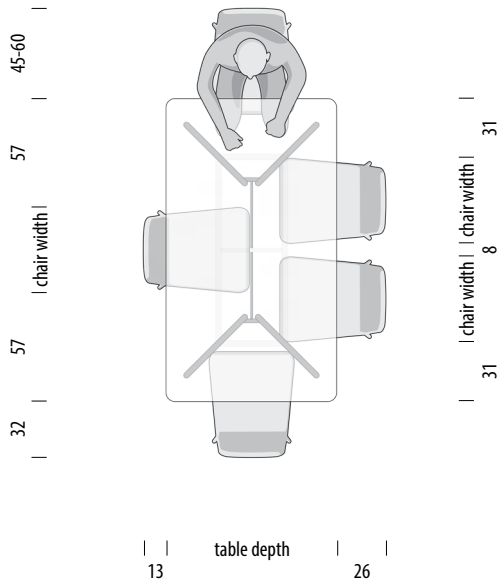

# Tink table

Seating overview - Nora chair | W: 45, D: 47, H: 79

0cm 100 140 160 180 200 220 240

Scale: 1:40

Version: 8-1-2024

Tink table 240 x 90	Size (cm)		
Item no: 3FD / 44E / 3D6	W: 240	D: 90	H: 75

# Tink table

Seating overview - Ena chair | W: 45, D: 56, H: 84

0cm 100 140 160 180 200 220 240

Scale: 1:40

Version: 8-1-2024

**Tink table 160 x 90** Size (cm)  
Item no: 03B / 09F / 378 W: 160 D: 90 H: 75

deepest chair fit 4 chairs      max. seating places 6 chairs

**Tink table 180 x 90** Size (cm)  
Item no: 03C / 0A0 / 5A4 W: 180 D: 90 H: 75

deepest chair fit 6 chairs      max. seating places 8 chairs

**Tink table 200 x 90** Size (cm)  
Item no: 03D / 0A1 / 5A5 W: 200 D: 90 H: 75