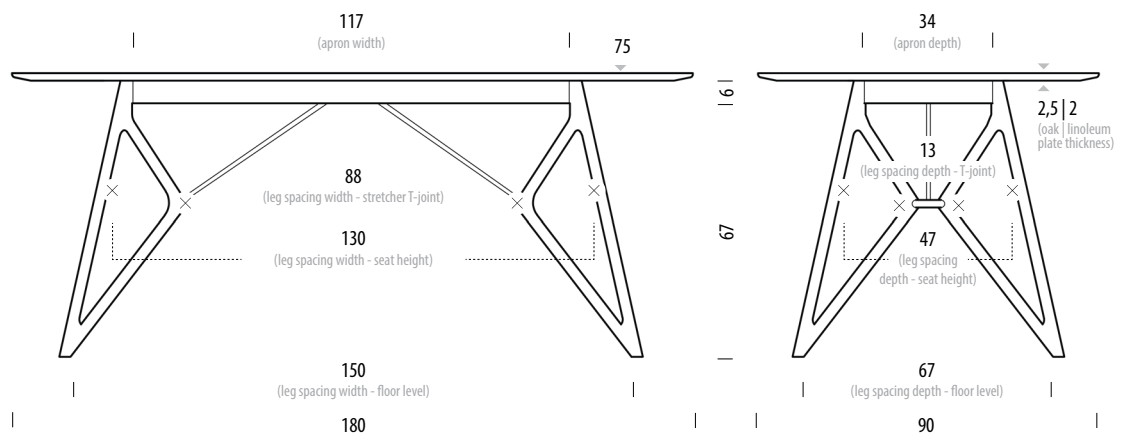

## Basic info

<b>Design</b>	Salih Teskeredžić	
<b>Product size</b>	W: 160, D: 90, H: 75	
<b>Packaging</b>	W: 165, D: 97, H: 13,5	
<b>Volume</b>	0,22 m <sup>3</sup>	
<b>Net weight</b>	40,8 kg	30,6 kg
<b>Gross weight</b>	45,6 kg	35,4 kg
	(wood)	(linoleum)

## Basic info

<b>Design</b>	Salih Teskeredžić	
<b>Product size</b>	W: 180, D: 90, H: 75	
<b>Packaging</b>	W: 185, D: 97, H: 13,5	
<b>Volume</b>	0,24 m <sup>3</sup>	
<b>Net weight</b>	44 kg	33 kg
<b>Gross weight</b>	49,4 kg (wood)	38,3 kg (linoleum)

Item no. 03C / 0A0 / 5A4

Leg spacing	Width	Depth	Height
Floor level	150	67	
Seat height	130	47	
Stretcher T-joint	88	13	
Apron	117	34	

Assembly 15 min / 2 persons

Plate	Thickness
	2 / 2,5