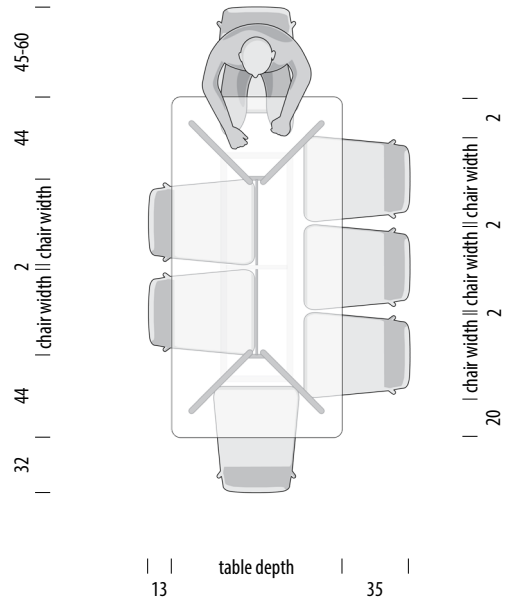

# Tink table

Seating overview - Nora chair | W: 45, D: 47, H: 79

0cm 100 140 160 180 200 220 240

Scale: 1:40

Version: 8-1-2024

Tink table 240 x 90	Size (cm)		
Item no: 3FD / 44E / 3D6	W: 240	D: 90	H: 75

# Tink table

Seating overview - Ena chair | W: 45, D: 56, H: 84

0cm 100 140 160 180 200 220 240

Scale: 1:40

Version: 8-1-2024

**Tink table 160 x 90** Size (cm)  
Item no: 03B / 09F / 378 W: 160 D: 90 H: 75

deepest chair fit 4 chairs      max. seating places 6 chairs

**Tink table 180 x 90** Size (cm)  
Item no: 03C / 0A0 / 5A4 W: 180 D: 90 H: 75

deepest chair fit 6 chairs      max. seating places 8 chairs

**Tink table 200 x 90** Size (cm)  
Item no: 03D / 0A1 / 5A5 W: 200 D: 90 H: 75