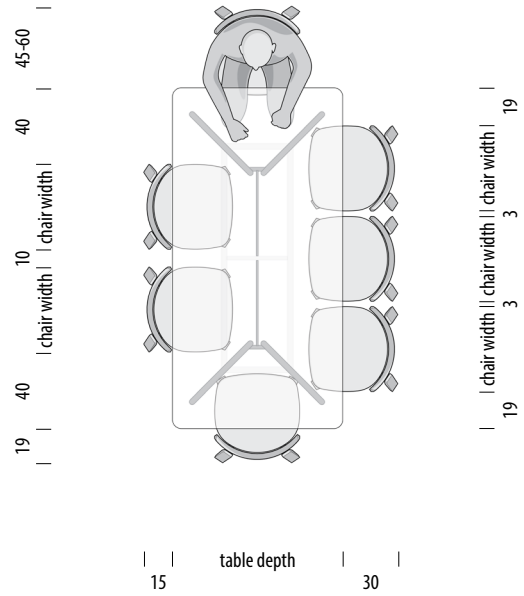

# Tink table

Seating overview - Fawn chair | W: 48, D: 48, H: 79

Scale: 1:40

Version: 8-1-2024

**Tink table 240 x 90**      **Size (cm)**  
 Item no: 3FD / 44E / 3D6      W: 240      D: 90      H: 75

# Tink table

Seating overview - Nora chair | W: 45, D: 47, H: 79

0cm 100 140 160 180 200 220 240

Scale: 1:40

Version: 8-1-2024

**Tink table 160 x 90** Size (cm)  
Item no: 03B / 09F / 378 W: 160 D: 90 H: 75

**Tink table 180 x 90** Size (cm)  
Item no: 03C / 0A0 / 5A4 W: 180 D: 90 H: 75

deepest chair fit 6 chairs | max. seating places 8 chairs

**Tink table 200 x 90** Size (cm)  
Item no: 03D / 0A1 / 5A5 W: 200 D: 90 H: 75