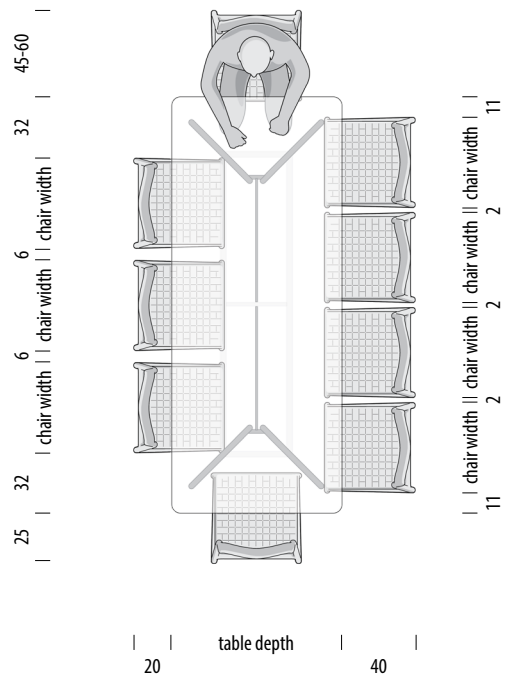

# Tink table

Seating overview - Ava bench | W: 120, D: 53, H: 77,5

0cm 100 140 160 180 200 220 240

Scale: 1:40

Version: 8-1-2024

**Tink table 240 x 90**      **Size (cm)**  
Item no: 3FD / 44E / 3D6      W: 240      D: 90      H: 75

# Tink table

Seating overview - Fawn chair | W: 48, D: 48, H: 79

0cm 100 140 160 180 200 220 240

Scale: 1:40

Version: 8-1-2024

**Tink table 160 x 90** Size (cm)  
Item no: 03B / 09F / 378 W: 160 D: 90 H: 75

deepest chair fit 4 chairs      max. seating places 6 chairs

**Tink table 180 x 90** Size (cm)  
Item no: 03C / 0A0 / 5A4 W: 180 D: 90 H: 75

deepest chair fit 6 chairs      max. seating places 8 chairs

**Tink table 200 x 90** Size (cm)  
Item no: 03D / 0A1 / 5A5 W: 200 D: 90 H: 75

# Tink table

Seating overview - Fawn chair | W: 48, D: 48, H: 79

Scale: 1:40

Version: 8-1-2024

**Tink table 240 x 90**      **Size (cm)**  
 Item no: 3FD / 44E / 3D6      W: 240      D: 90      H: 75