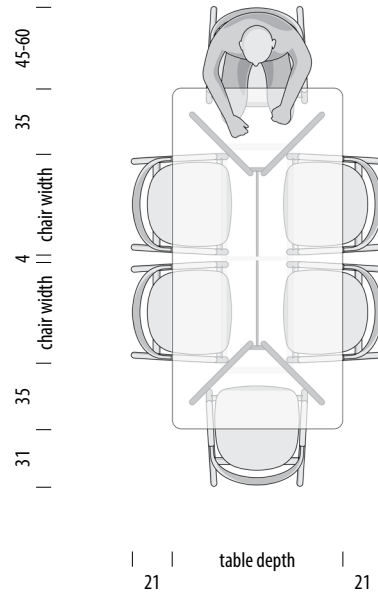

## Basic info

<b>Design</b>	Salih Teskeredžić	
<b>Product size</b>	W: 220, D: 90, H: 75	
<b>Packaging</b>	W: 225, D: 97, H: 13,5	
<b>Volume</b>	0,30 m <sup>3</sup>	
<b>Net weight</b>	50,5 kg	38 kg
<b>Gross weight</b>	56,9 kg (wood)	44,4 kg (linoleum)

## Basic info

<b>Design</b>	Salih Teskeredžić	
<b>Product size</b>	W: 240, D: 90, H: 75	
<b>Packaging</b>	W: 245, D: 97, H: 13,5	
<b>Volume</b>	0,32 m <sup>3</sup>	
<b>Net weight</b>	53,4 kg	40 kg
<b>Gross weight</b>	60,7 kg (wood)	47,3 kg (linoleum)

# Tink table

Seating overview - Muna chair | W: 53, D: 53, H: 75

0cm 100 140 160 180 200 220 240

Scale: 1:40

Version: 8-1-2024

**Tink table 160 x 90** Size (cm)  
Item no: 03B / 09F / 378 W: 160 D: 90 H: 75

deepest chair fit 4 chairs ↔ max. seating places 6 chairs

**Tink table 180 x 90** Size (cm)  
Item no: 03C / 0A0 / 5A4 W: 180 D: 90 H: 75

**Tink table 200 x 90** Size (cm)  
Item no: 03D / 0A1 / 5A5 W: 200 D: 90 H: 75