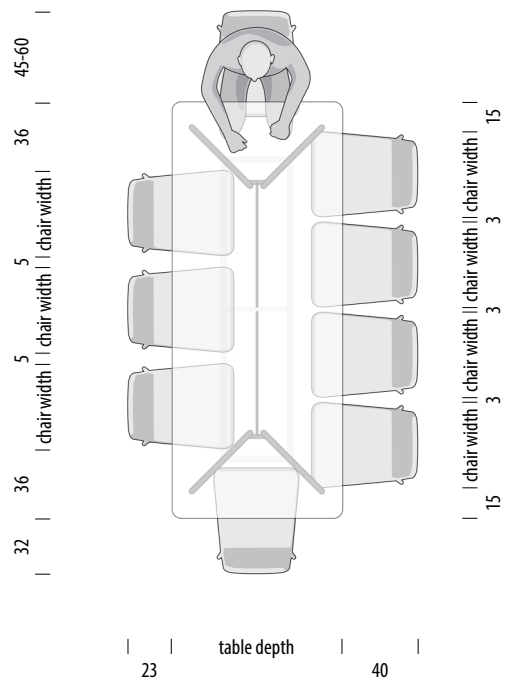

# Tink table

Seating overview - Nora chair | W: 45, D: 47, H: 79

0cm 100 140 160 180 200 220 240

Scale: 1:40

Version: 8-1-2024

Tink table 240 x 90	Size (cm)		
Item no: 3FD / 44E / 3D6	W: 240	D: 90	H: 75

# Tink table

Seating overview - Ena chair | W: 45, D: 56, H: 84

0cm 100 140 160 180 200 220 240

Scale: 1:40

Version: 8-1-2024

**Tink table 160 x 90** Size (cm)  
Item no: 03B / 09F / 378 W: 160 D: 90 H: 75

deepest chair fit 4 chairs      max. seating places 6 chairs

**Tink table 180 x 90** Size (cm)  
Item no: 03C / 0A0 / 5A4 W: 180 D: 90 H: 75

deepest chair fit 6 chairs      max. seating places 8 chairs

**Tink table 200 x 90** Size (cm)  
Item no: 03D / 0A1 / 5A5 W: 200 D: 90 H: 75

# Tink table

Seating overview - Ena chair | W: 45, D: 56, H: 84

0cm 100 140 160 180 200 220 240

Scale: 1:40

Version: 8-1-2024

**Tink table 240 x 90**      **Size (cm)**  
 Item no: 3FD / 44E / 3D6      W: 240      D: 90      H: 75