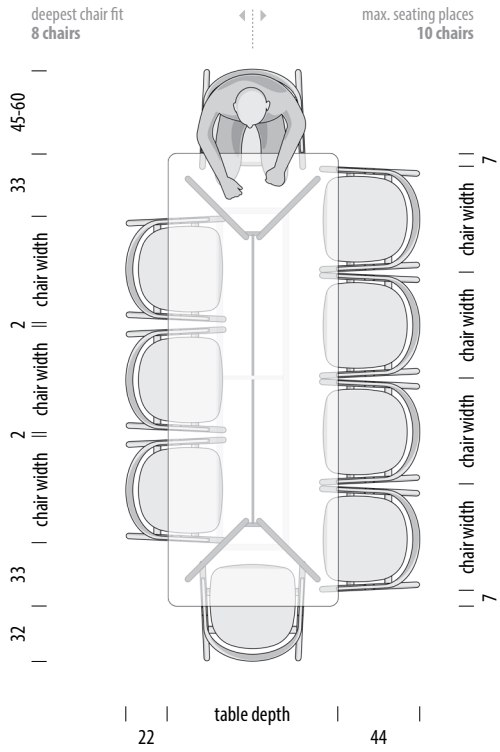

deepest chair fit 4 chairs ↔ max. seating places 6 chairs

**Tink table 180 x 90** Size (cm)  
Item no: 03C / 0A0 / 5A4 W: 180 D: 90 H: 75

**Tink table 200 x 90** Size (cm)  
Item no: 03D / 0A1 / 5A5 W: 200 D: 90 H: 75

# Tink table

Seating overview - Ava chair | W: 56, D: 53, H: 77

0cm 100 140 160 180 200 220 240

Scale: 1:40

Version: 8-1-2024

Tink table 240 x 90	Size (cm)		
Item no: 3FD / 44E / 3D6	W: 240	D: 90	H: 75

# Tink table

Seating overview - Ava bench | W: 120, D: 53, H: 77,5

0cm 100 140 160 180 200 220 240

Scale: 1:40

Version: 8-1-2024

**Tink table 160 x 90**      **Size (cm)**  
 Item no: 03B / 09F / 378      W: 160      D: 90      H: 75

**Tink table 180 x 90**      **Size (cm)**  
 Item no: 03C / 0A0 / 5A4      W: 180      D: 90      H: 75

**Tink table 200 x 90**      **Size (cm)**  
 Item no: 03D / 0A1 / 5A5      W: 200      D: 90      H: 75