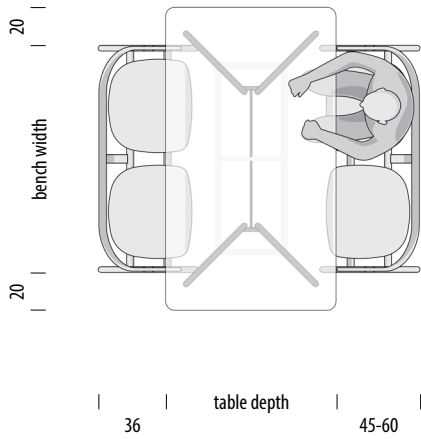

## Basic info

<b>Design</b>	Salih Teskeredžić	
<b>Product size</b>	W: 240, D: 90, H: 75	
<b>Packaging</b>	W: 245, D: 97, H: 13,5	
<b>Volume</b>	0,32 m <sup>3</sup>	
<b>Net weight</b>	53,4 kg	40 kg
<b>Gross weight</b>	60,7 kg (wood)	47,3 kg (linoleum)

# Tink table

Seating overview - Ava chair | W: 56, D: 53, H: 77

0cm 100 140 160 180 200 220 240

Scale: 1:40

Version: 8-1-2024

Tink table 240 x 90	Size (cm)		
Item no: 3FD / 44E / 3D6	W: 240	D: 90	H: 75

# Tink table

Seating overview - Ava bench | W: 120, D: 53, H: 77,5

0cm 100 140 160 180 200 220 240

Scale: 1:40

Version: 8-1-2024

**Tink table 160 x 90**      **Size (cm)**  
 Item no: 03B / 09F / 378      W: 160      D: 90      H: 75

**Tink table 180 x 90**      **Size (cm)**  
 Item no: 03C / 0A0 / 5A4      W: 180      D: 90      H: 75

**Tink table 200 x 90**      **Size (cm)**  
 Item no: 03D / 0A1 / 5A5      W: 200      D: 90      H: 75