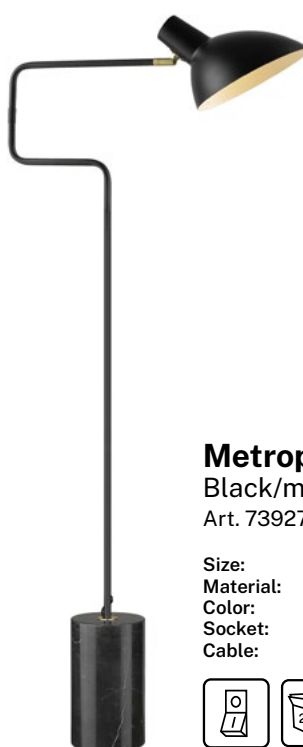

Size: Ø29,5 cm, H 150 cm
Material: Metal
Color: Black Ø23,4 cm
Socket: 2 x E27, Max 40W, excl.
Cable: 200 cm black textile

Metropole floor lamp
Antique Brass
Art. 739233

Size: Ø29,5 cm, H 150 cm
Material: Metal
Color: Antique brass Ø23,4 cm
Socket: 2 x E27, Max 40W, excl.
Cable: 200 cm black textile

Metropole chandelier

Black

Art. 739257

Size: Ø73 cm, H46 cm
Material: Metal
Color: Black Ø23,4 cm
Socket: 3 x E27, Max 40W, excl.
Cable: 130 cm black textile
Extra: 1,3m adjustable tube (72 cm-130 cm)

Metropole chandelier

Antique brass

Art. 739264

Size: Ø73 cm, H46 cm
Material: Metal
Color: Antique brass Ø23,4 cm
Socket: 3 x E27, Max 40W, excl.
Cable: 130 cm black textile
Extra: 1,3m adjustable tube (72 cm-130 cm)

Metropole Deluxe table lamp

Black/marble

Art. 739288

Size: Ø23,5 cm, H58,5 cm
Material: Metal, marble
Color: Black
Socket: E27, Max 40W, excl.
Cable: 200 cm black textile

 *ADJUSTABLE
 ARM

Metropole Deluxe floor lamp

Black/marble

Art. 739271