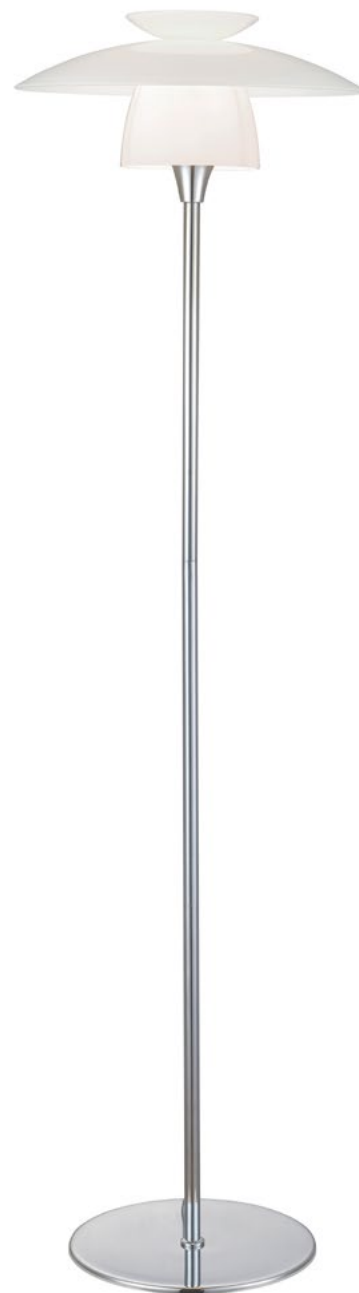

Opal

Art. 733651

Size: Ø40 cm, H23 cm
Material: Glass, metal
Color: Opal, chrome
Socket: E27, Max 40W, excl.
Cable: 200 cm black textile

Scandinavia table lamp Ø20

Opal

Art. 733675

Size: Ø20 cm, H29,5 cm
Material: Glass, metal
Color: Opal, chrome
Socket: G9, Max 28W excl.
Cable: 200 cm black textile