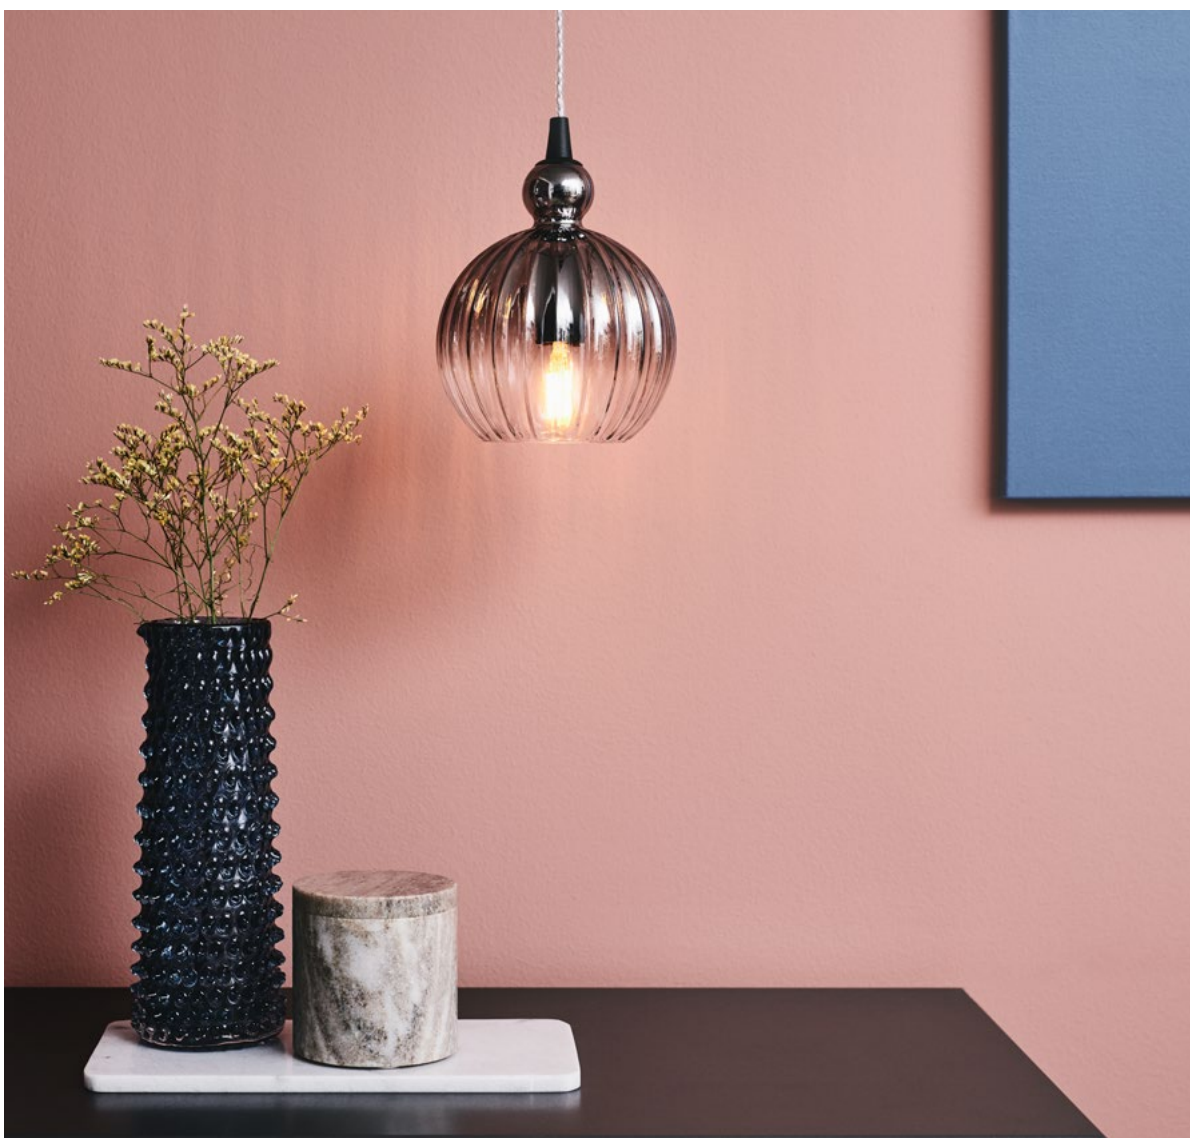

COLORS Original Globe Ø12,5

Art. 935925

Size: Ø12,5 cm, H17,5 cm
Socket: E27, 2W
 130 lm, 2200 K

COLORS Original Globe Light Ø12,5

Art. 935932

Size: Ø12,5 cm, H17,5 cm
Socket: E27, 2W
 130 lm, 2200 K

COLORS Ghost Drop Ø6
Art. 935543