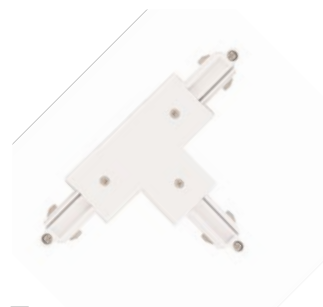

90 connector
Art. 720231 white
Art. 720545 black

Size: W10,3 cm, H1,7 cm, L10,3 cm
Material: Plast, metal
Color: White or black
Power: 230V

T-connector
Art. 720460 white
Art. 720453 black

Size: W10 cm, H1,7 cm, L17,5 cm
Material: Plast, metal
Color: White or black
Power: 230V