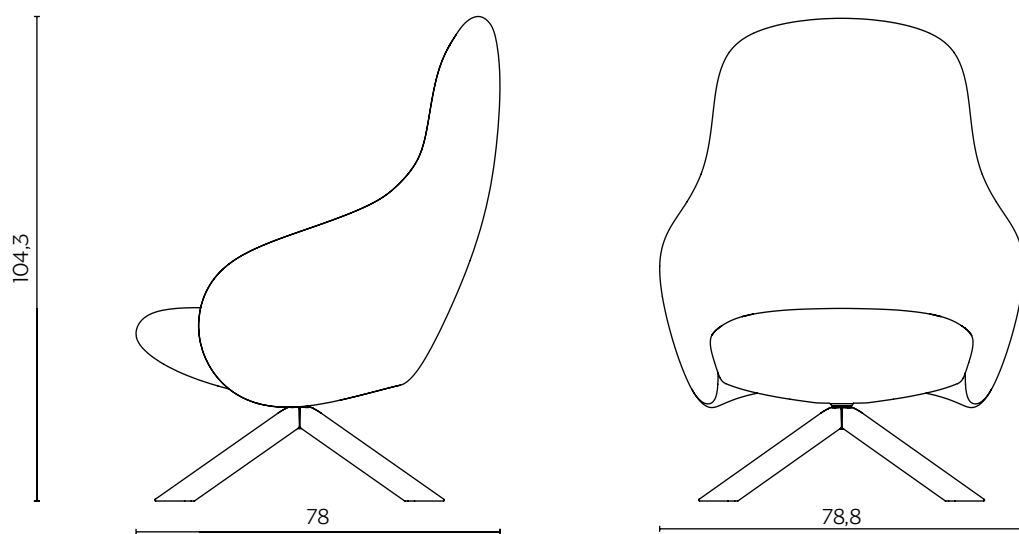

NEBULA LOUNGE

by e-ggs

Nebula nella versione lounge celebra la tecnica ma a bassa voce, per non apparire troppo seriosa. Lo fa proponendo tre tipologie di basi differenti: una statica in tubolare e due dotate di sistema "Tilt" con colonna autoallineante e base in legno o alluminio, per garantire ordine e relax nel tuo quotidiano. Le gambe in alluminio sono replicate anche nel pratico pouf poggiapiedi.

DIMENSIONI | DIMENSIONS

lunghezza | width: 78 cm
larghezza | depth: 78,8 cm
altezza | height: 104,3 cm

lunghezza | width: 78 cm
larghezza | depth: 78,8 cm
altezza | height: 104,3 cm

DIMENSIONI | DIMENSIONS

lunghezza | width: 78 cm
larghezza | depth: 78,8 cm
altezza | height: 104,3 cm

FINITURE GAMBE | LEGS FINISHES

LEGNO | WOOD

Frassino
Ash

Frassino nero
Black ash

METALLO | METAL

Nero
Black

TESSUTI | FABRICS