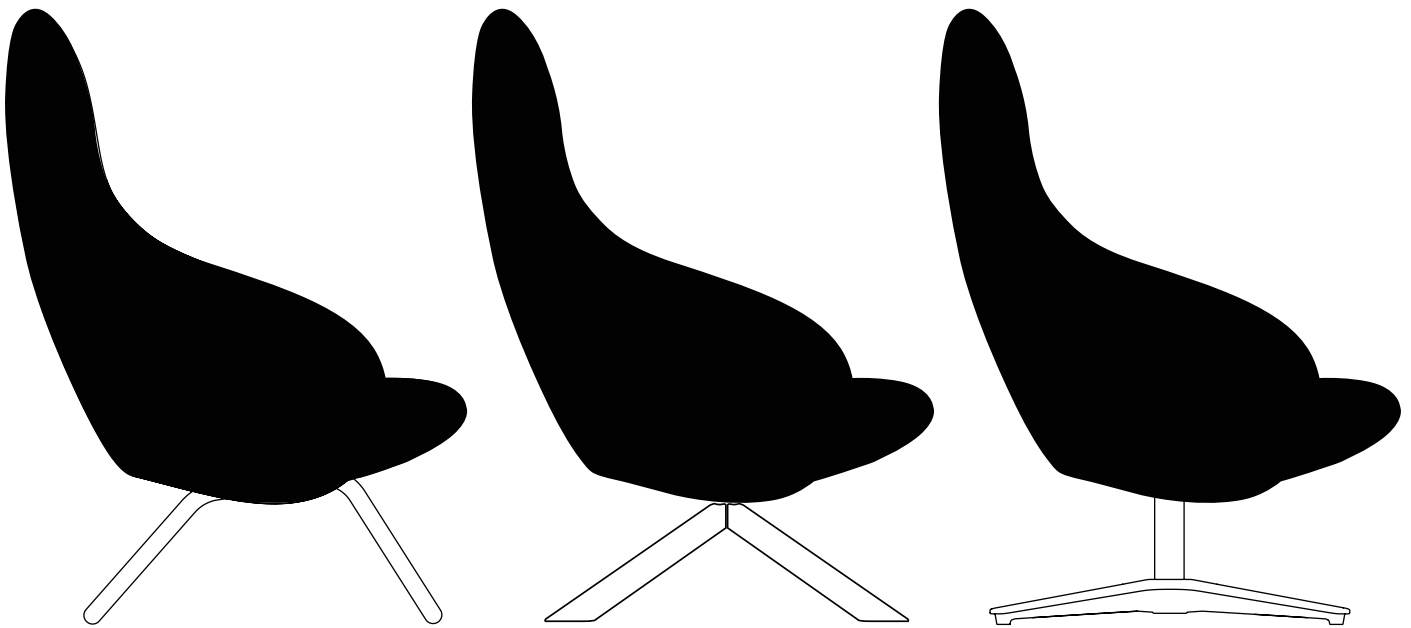

NEBULA LOUNGE

by e-ggs

Nebula nella versione lounge celebra la tecnica ma a bassa voce, per non apparire troppo seriosa. Lo fa proponendo tre tipologie di basi differenti: una statica in tubolare e due dotate di sistema "Tilt" con colonna autoallineante e base in legno o alluminio, per garantire ordine e relax nel tuo quotidiano. Le gambe in alluminio sono replicate anche nel pratico pouf poggiapiedi.

The lounge version of Nebula celebrates technology but keeps it low-key, eliminating any suggestion of stiffness. This is achieved through three different base options: a static tubular one, and two with a tilt and return mechanism and a base in wood or aluminium, making a neat and relaxing addition to your daily life. The aluminium legs are replicated on the practical footrest.

DIMENSIONI | DIMENSIONS

lunghezza | width: 78 cm
larghezza | depth: 78,8 cm
altezza | height: 104,3 cm

lunghezza | width: 78 cm
larghezza | depth: 78,8 cm
altezza | height: 104,3 cm

DIMENSIONI | DIMENSIONS