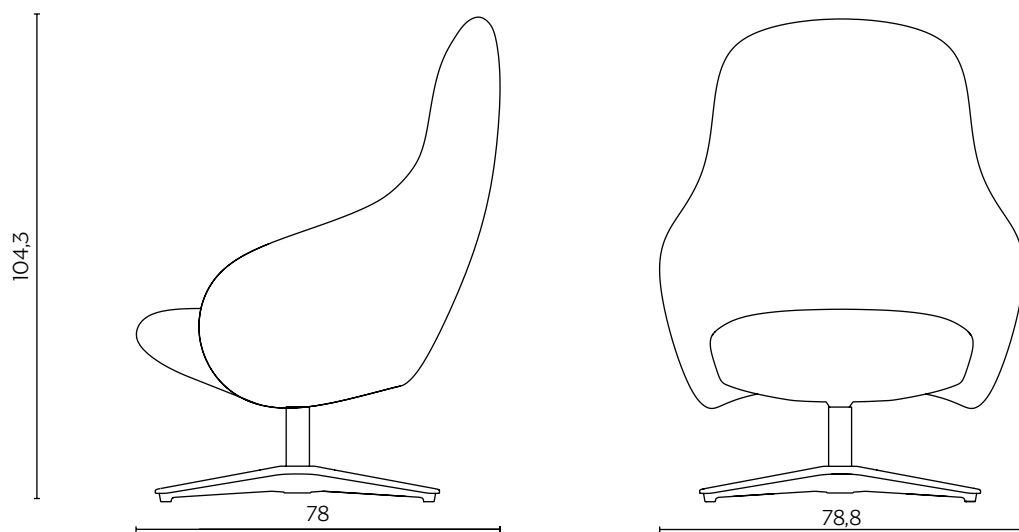

NEBULA LOUNGE

by e-ggs

Nebula nella versione lounge celebra la tecnica ma a bassa voce, per non apparire troppo seriosa. Lo fa proponendo tre tipologie di basi differenti: una statica in tubolare e due dotate di sistema "Tilt" con colonna autoallineante e base in legno o alluminio, per garantire ordine e relax nel tuo quotidiano. Le gambe in alluminio sono replicate anche nel pratico pouf poggiapiedi.

DIMENSIONI | DIMENSIONS

lunghezza | width: 78 cm
larghezza | depth: 78,8 cm
altezza | height: 104,3 cm

lunghezza | width: 78 cm
larghezza | depth: 78,8 cm
altezza | height: 104,3 cm

DIMENSIONI | DIMENSIONS

lunghezza | width: 78 cm
larghezza | depth: 78,8 cm
altezza | height: 104,3 cm

FINITURE GAMBE | LEGS FINISHES

LEGNO | WOOD

Frassino
Ash

Frassino nero
Black ash

METALLO | METAL

Nero
Black

TESSUTI | FABRICS