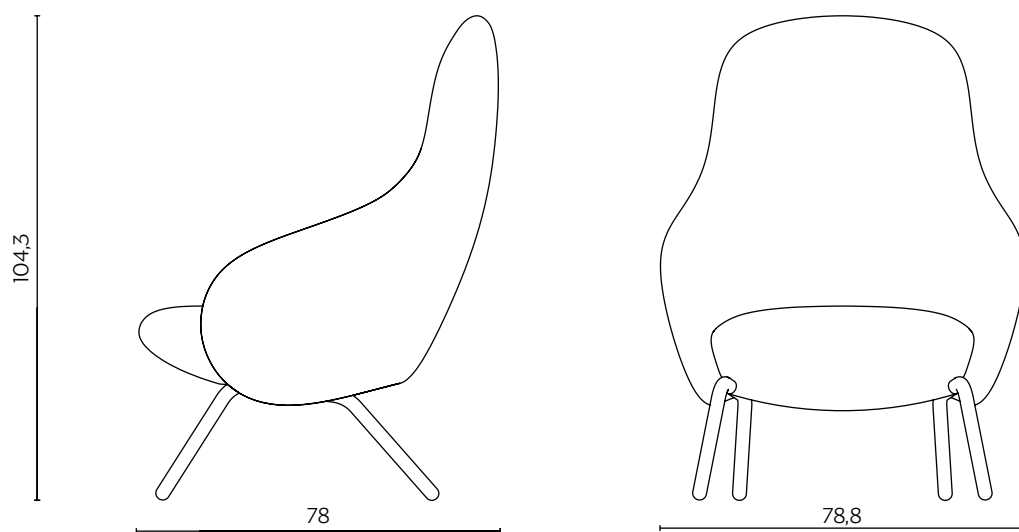

DIMENSIONI | DIMENSIONS

lunghezza | width: 78 cm
larghezza | depth: 78,8 cm
altezza | height: 104,3 cm

lunghezza | width: 78 cm
larghezza | depth: 78,8 cm
altezza | height: 104,3 cm

DIMENSIONI | DIMENSIONS

lunghezza | width: 78 cm
larghezza | depth: 78,8 cm
altezza | height: 104,3 cm

FINITURE GAMBE | LEGS FINISHES

LEGNO | WOOD

Frassino
Ash

Frassino nero
Black ash

METALLO | METAL

Nero
Black

TESSUTI | FABRICS