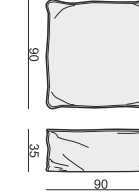

FOOTSTOOL Ø45

FOOTSTOOL Ø60

FOOTSTOOL 45x45x45

FOOTSTOOL 75x75x45

FOOTSTOOL 90x90x35

FOOTSTOOL 90x75x35

EXAMPLE COVERS

FATTY UNIFORM FABRIC

FOOTSTOOLS: Ø45; Ø60; 45x45x45; 75x75x45; 90x90x35; 90x75x35.

FATTY UNIFORM LEATHER

FOOTSTOOLS: Ø45; Ø60; 45x45x45

FATTY DOUBLE TROUBLE FABRIC

FOOTSTOOLS: 75x75x45; 90x90x35; 90x75x35

COLORS WILD

WILD 204: LILA 6 turquoise + LILA 5 marine