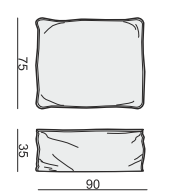

FOOTSTOOL Ø45

FOOTSTOOL Ø60

FOOTSTOOL 45x45x45

FOOTSTOOL 75x75x45

FOOTSTOOL 90x90x35

FOOTSTOOL 90x75x35

EXAMPLE COVERS

FATTY UNIFORM FABRIC

FOOTSTOOLS: Ø45; Ø60; 45x45x45; 75x75x45; 90x90x35; 90x75x35.

FATTY UNIFORM LEATHER

FOOTSTOOLS: Ø45; Ø60; 45x45x45

FATTY DOUBLE TROUBLE FABRIC

FOOTSTOOLS: 75x75x45; 90x90x35; 90x75x35

COLORS WILD

WILD 204: LILA 6 turquoise + LILA 5 marine