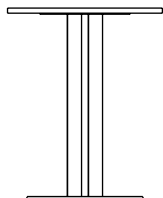

## Collection overview

**Scala café table H75 Ø60 cm**  
H: 75 x Ø: 60 cm

**Scala café table H75 Ø70 cm**  
H: 75 x Ø: 70 cm

**Scala café table H75 60x60 cm**  
H: 75 x L: 60 x D: 60 cm

**Scala café table H75 70x70 cm**  
H: 75 x L: 70 x D: 70 cm

**Scala table H75 Ø110 cm**  
H: 75 x Ø: 110 cm

**Scala table H75 Ø130 cm**  
H: 75 x Ø: 130 cm

**Scala table H75 Ø150 cm**  
H: 75 x Ø: 150 cm

**Scala coffee table H40 Ø110 cm**  
H: 40 x Ø: 110 cm

**Scala coffee table H40 Ø130 cm**  
H: 40 x Ø: 130 cm

**Scala coffee table H40 Ø150 cm**  
H: 40 x Ø: 150 cm

**normann**

C O P E N H A G E N