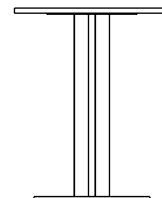

## Collection overview

**Scala café table H75 Ø60 cm**  
H: 75 x Ø: 60 cm

**Scala café table H75 Ø70 cm**  
H: 75 x Ø: 70 cm

**Scala café table H75 60x60 cm**  
H: 75 x L: 60 x D: 60 cm

**Scala café table H75 70x70 cm**  
H: 75 x L: 70 x D: 70 cm

**Scala table H75 Ø110 cm**  
H: 75 x Ø: 110 cm

**Scala table H75 Ø130 cm**  
H: 75 x Ø: 130 cm

**Scala table H75 Ø150 cm**  
H: 75 x Ø: 150 cm

**Scala coffee table H40 Ø110 cm**  
H: 40 x Ø: 110 cm

**Scala coffee table H40 Ø130 cm**  
H: 40 x Ø: 130 cm

**Scala coffee table H40 Ø150 cm**  
H: 40 x Ø: 150 cm

**normann**

C O P E N H A G E N