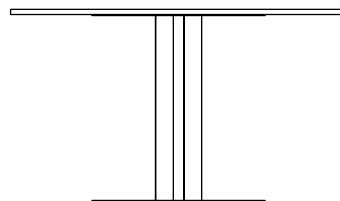

## Collection overview

**Scala café table H75 Ø60 cm**  
H: 75 x Ø: 60 cm

**Scala café table H75 Ø70 cm**  
H: 75 x Ø: 70 cm

**Scala café table H75 60x60 cm**  
H: 75 x L: 60 x D: 60 cm

**Scala café table H75 70x70 cm**  
H: 75 x L: 70 x D: 70 cm

**Scala table H75 Ø110 cm**  
H: 75 x Ø: 110 cm

**Scala table H75 Ø130 cm**  
H: 75 x Ø: 130 cm

**Scala table H75 Ø150 cm**  
H: 75 x Ø: 150 cm

**Scala coffee table H40 Ø110 cm**  
H: 40 x Ø: 110 cm

**Scala coffee table H40 Ø130 cm**  
H: 40 x Ø: 130 cm