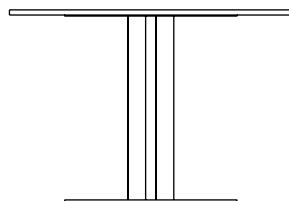

## Collection overview

**Scala café table H75 Ø60 cm**  
H: 75 x Ø: 60 cm

**Scala café table H75 Ø70 cm**  
H: 75 x Ø: 70 cm

**Scala café table H75 60x60 cm**  
H: 75 x L: 60 x D: 60 cm

**Scala café table H75 70x70 cm**  
H: 75 x L: 70 x D: 70 cm

**Scala table H75 Ø110 cm**  
H: 75 x Ø: 110 cm

**Scala table H75 Ø130 cm**  
H: 75 x Ø: 130 cm

**Scala table H75 Ø150 cm**  
H: 75 x Ø: 150 cm

**Scala coffee table H40 Ø110 cm**  
H: 40 x Ø: 110 cm

**Scala coffee table H40 Ø130 cm**  
H: 40 x Ø: 130 cm