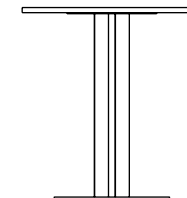

## Collection overview

**Scala café table H75 Ø60 cm**  
H: 75 x Ø: 60 cm

**Scala café table H75 Ø70 cm**  
H: 75 x Ø: 70 cm

**Scala café table H75 60x60 cm**  
H: 75 x L: 60 x D: 60 cm

**Scala café table H75 70x70 cm**  
H: 75 x L: 70 x D: 70 cm

**Scala table H75 Ø110 cm**  
H: 75 x Ø: 110 cm

**Scala table H75 Ø130 cm**  
H: 75 x Ø: 130 cm

**Scala table H75 Ø150 cm**  
H: 75 x Ø: 150 cm

**Scala coffee table H40 Ø110 cm**  
H: 40 x Ø: 110 cm

**Scala coffee table H40 Ø130 cm**  
H: 40 x Ø: 130 cm

**Scala coffee table H40 Ø150 cm**  
H: 40 x Ø: 150 cm

**normann**

C O P E N H A G E N