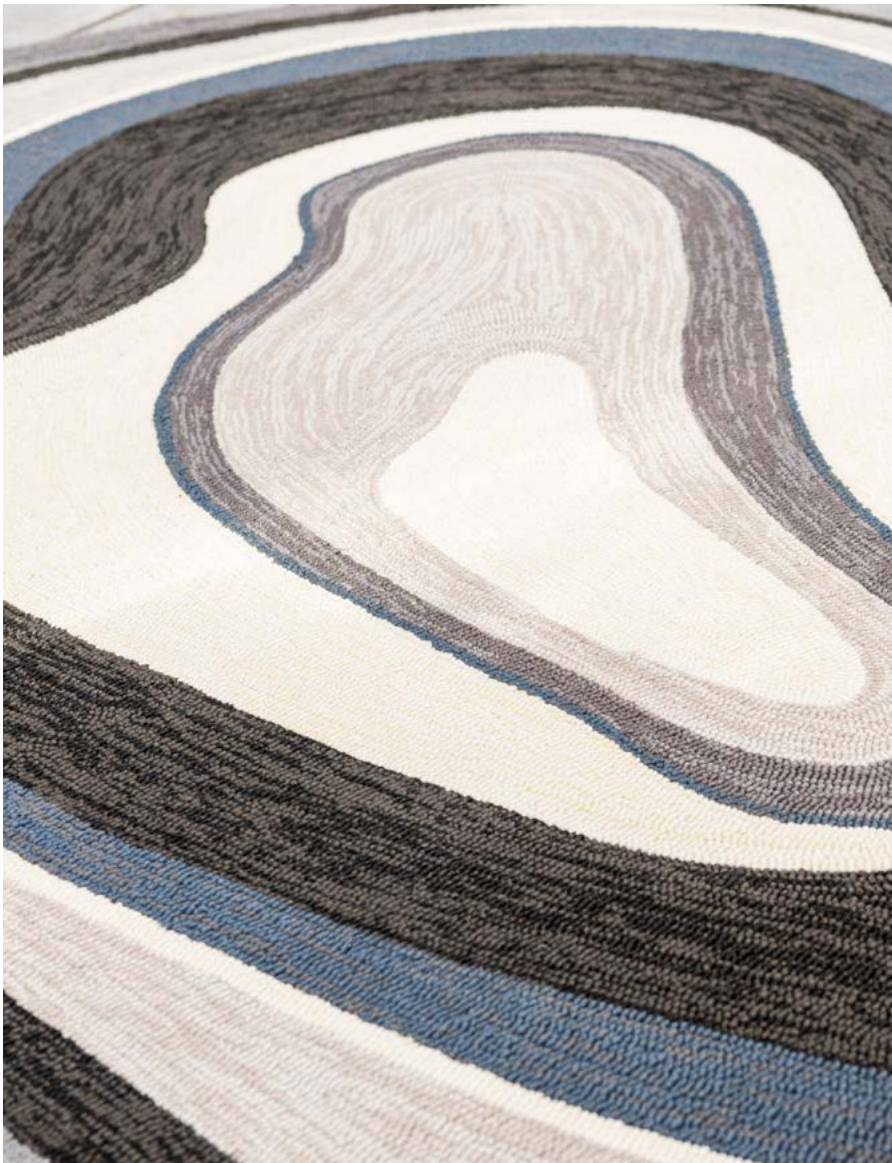

Aura grey 477304

- 140 x 200 cm 4'7 x 6'7"
- 160 x 230 cm 5'3 x 7'6"
- 200 x 280 cm 6'7 x 9'2"
- 250 x 350 cm 8'2 x 11'6"