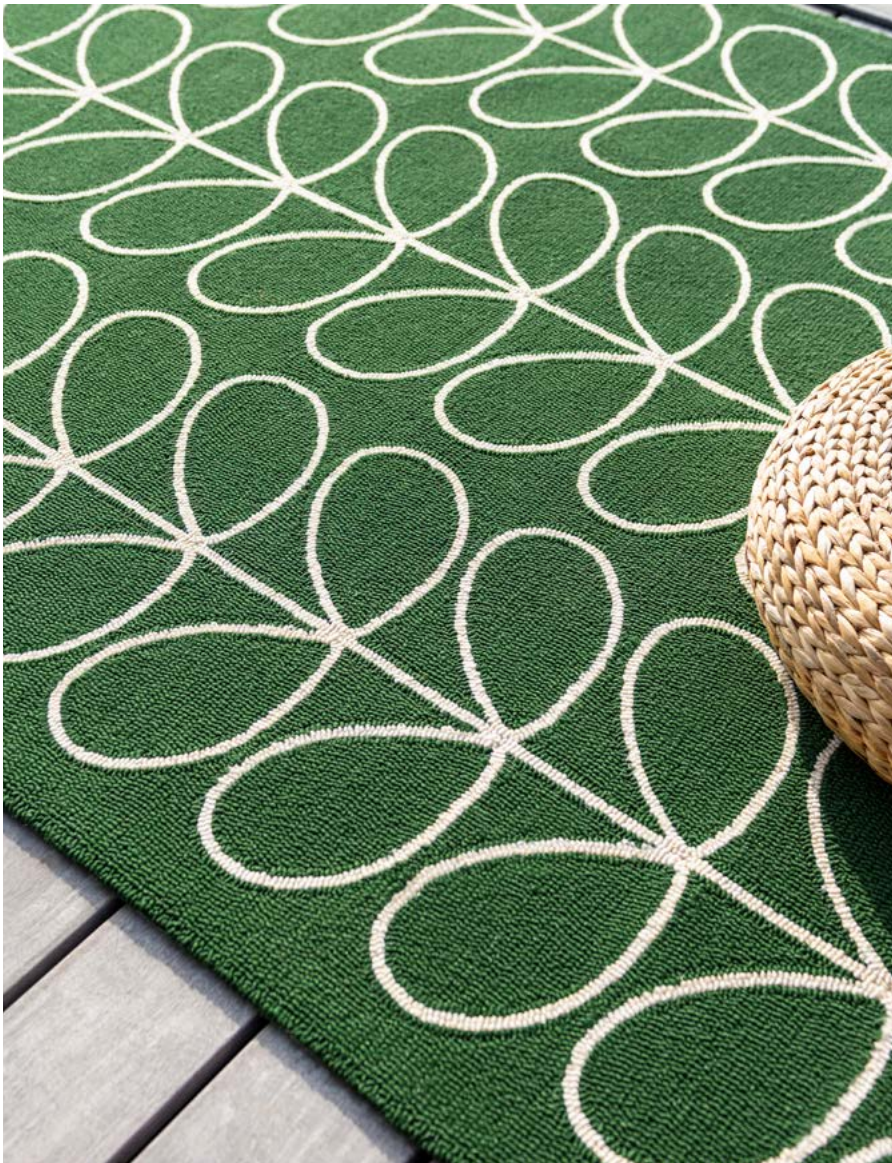

In-Outdoor collection

Linear stem jade 460507

140 x 200 cm	4'7 x 6'7"
160 x 230 cm	5'3 x 7'6"
200 x 280 cm	6'7 x 9'2"
250 x 350 cm	8'2 x 11'6"