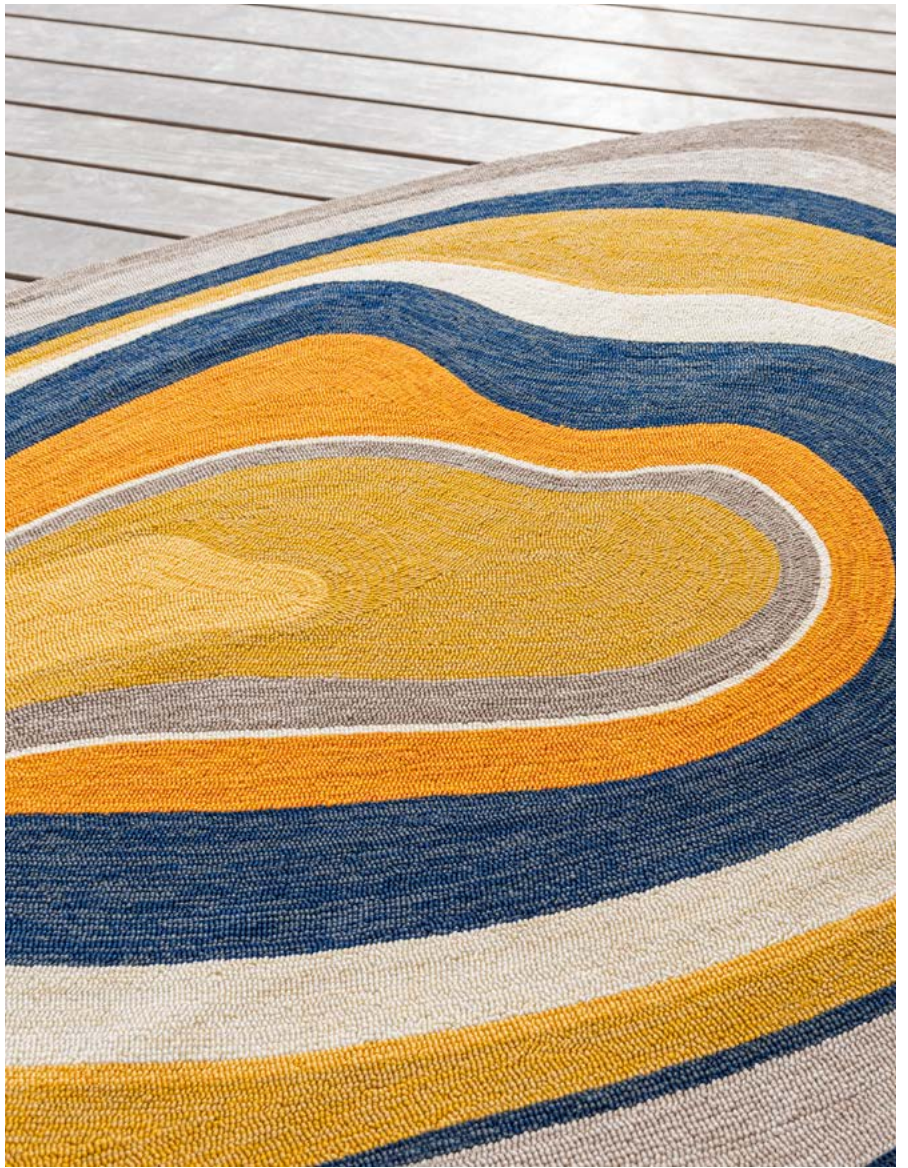

Aura ochre 477306

140 x 200 cm	4'7 x 6'7"
160 x 230 cm	5'3 x 7'6"
200 x 280 cm	6'7 x 9'2"
250 x 350 cm	8'2 x 11'6"