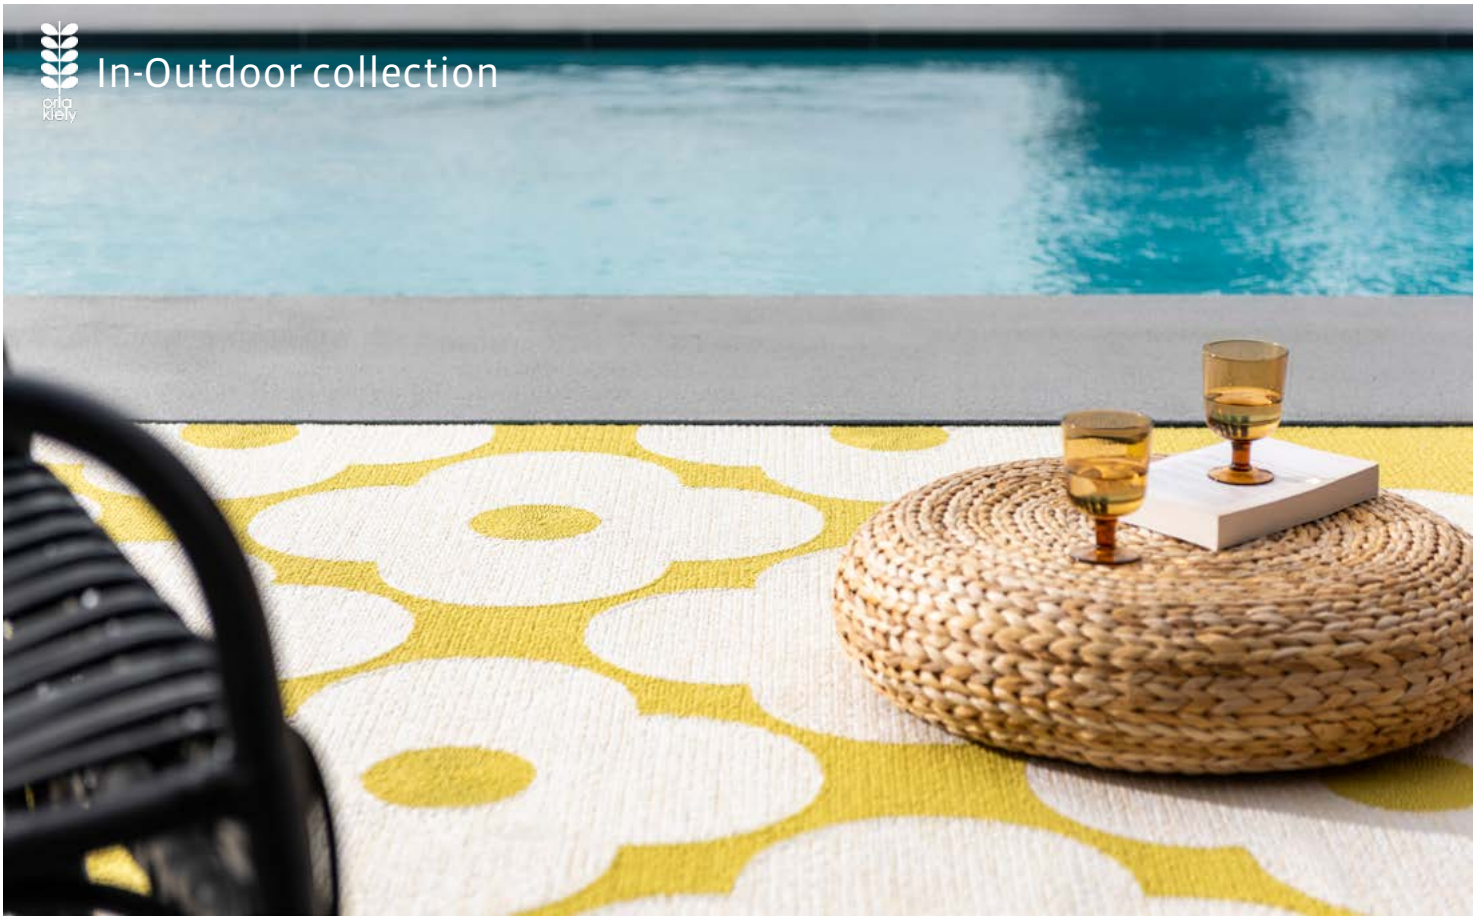

In-Outdoor collection

Spot flower dandelion 460806

- 140 x 200 cm 4'7 x 6'7"
- 160 x 230 cm 5'3 x 7'6"
- 200 x 280 cm 6'7 x 9'2"
- 250 x 350 cm 8'2 x 11'6"