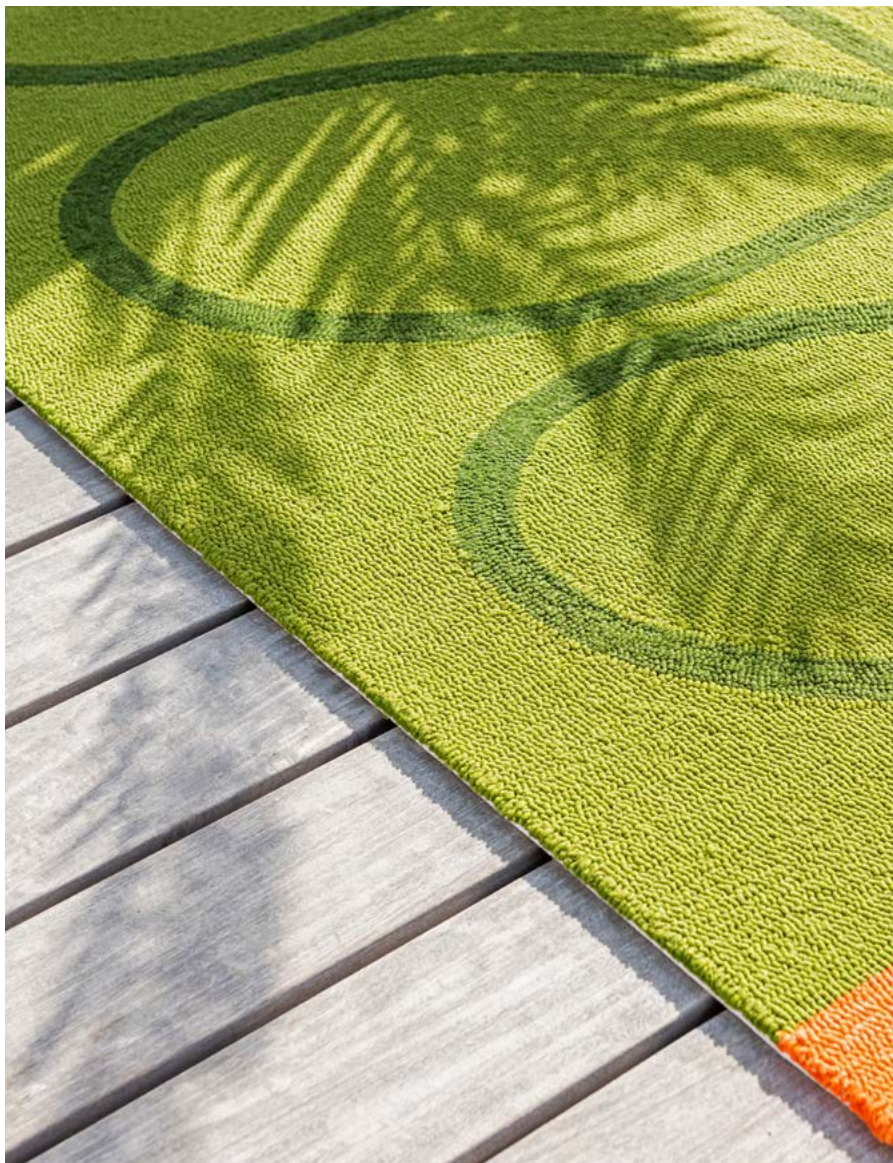

**Giant linear stem persimmon 460703**

140 x 200 cm	4'7 x 6'7"
160 x 230 cm	5'3 x 7'6"
200 x 280 cm	6'7 x 9'2"
250 x 350 cm	8'2 x 11'6"

In-Outdoor collection

**Giant linear stem seagrass 460607**

- 140 x 200 cm    4'7 x 6'7"
- 160 x 230 cm    5'3 x 7'6"
- 200 x 280 cm    6'7 x 9'2"
- 250 x 350 cm    8'2 x 11'6"