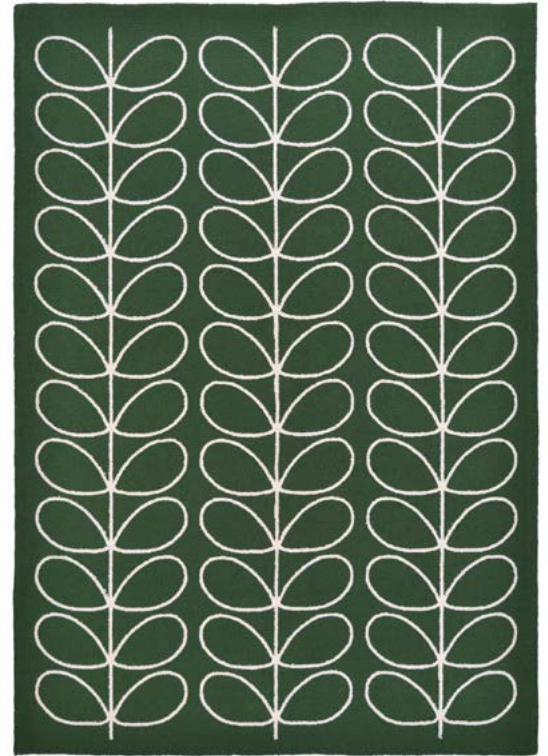

In-Outdoor collection

Linear stem jade 460507

140 x 200 cm	4'7 x 6'7"
160 x 230 cm	5'3 x 7'6"
200 x 280 cm	6'7 x 9'2"
250 x 350 cm	8'2 x 11'6"