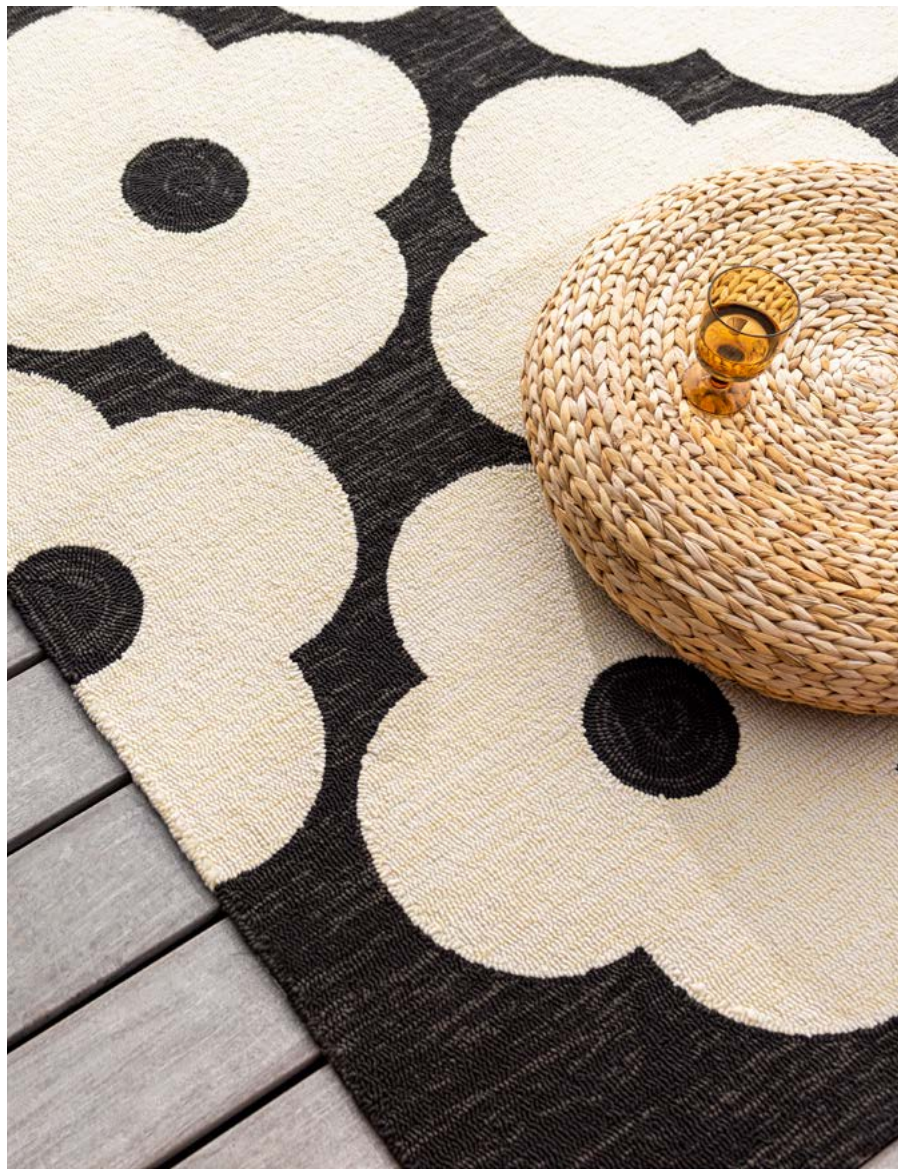

Spot flower black 460805

140 x 200 cm	4'7 x 6'7"
160 x 230 cm	5'3 x 7'6"
200 x 280 cm	6'7 x 9'2"
250 x 350 cm	8'2 x 11'6"