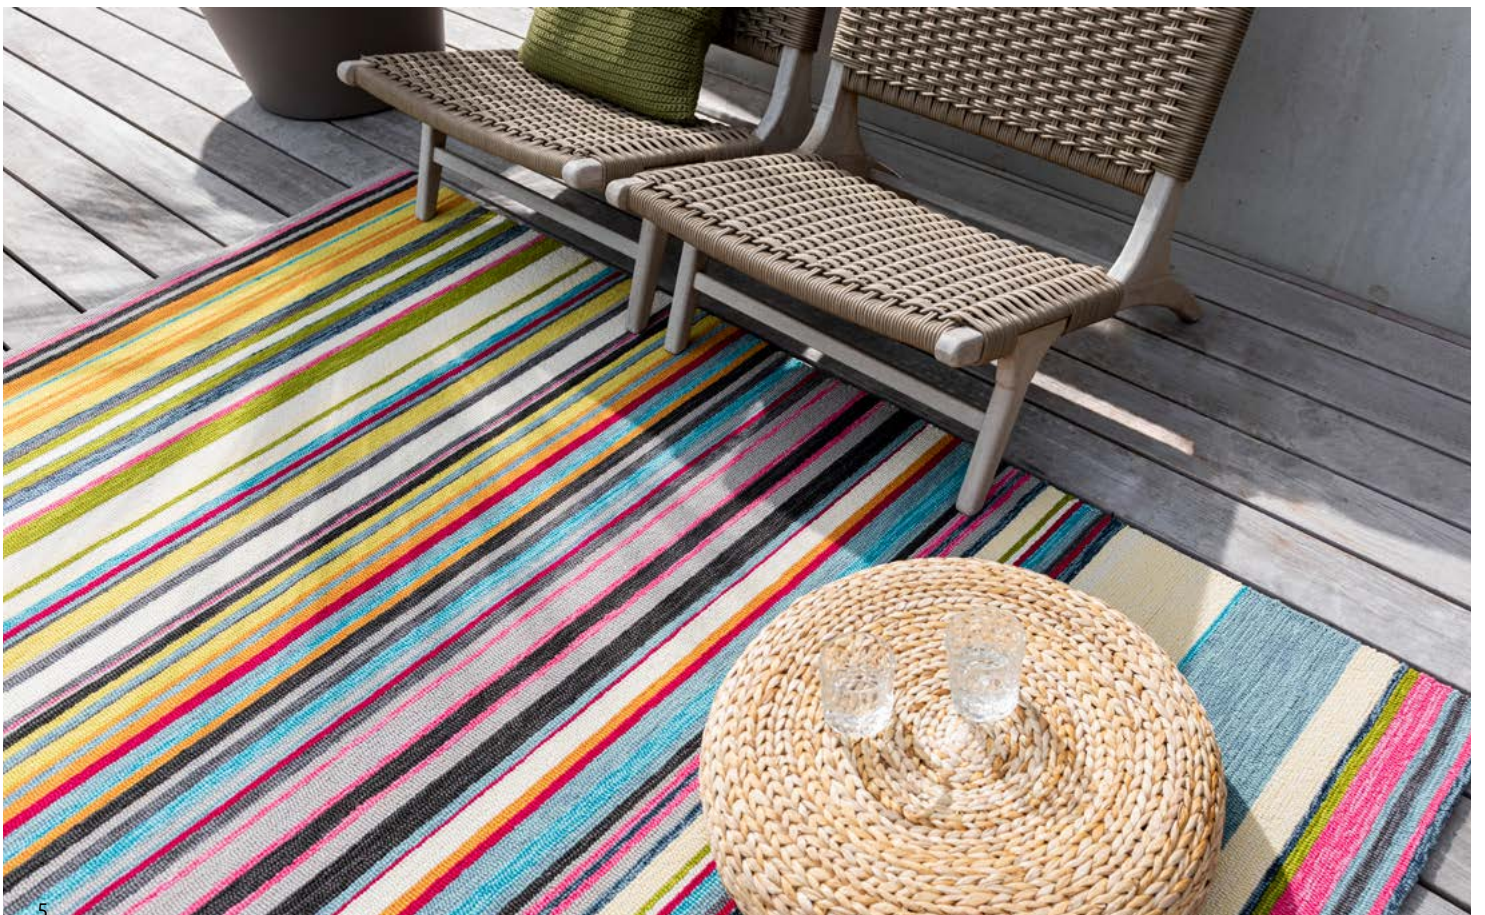

LaVida 476801

140 x 200 cm 4'7" x 6'7"
160 x 230 cm 5'3" x 7'6"
200 x 280 cm 6'7" x 9'2"
250 x 350 cm 8'2" x 11'6"