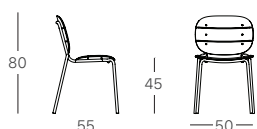

ART. 2510

2
pcs

16.0
kg

6
pcs

ART. 2509