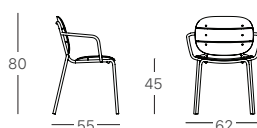

ZT ZA

LEGNO WOOD

MS

ART. 2510

2
pcs

16.0
kg

6
pcs

ART. 2509