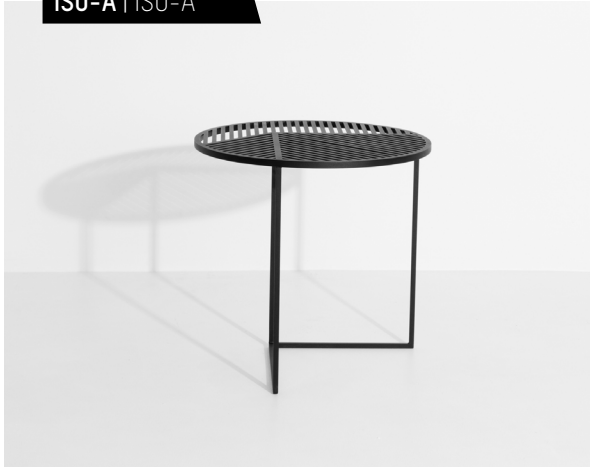

AUTRES PRODUITS | OTHER PRODUCTS

GRID
Canapé, fauteuil, table basse & pouf
Sofa, armchair, coffee table & stool

ISO-A | ISO-A

Noir
Back

-
M0390302

Anthracite
Anthracite
-
M0390303

Or
Gold
-
M0390304

Blanc
White
-
M0390301