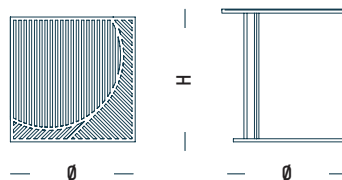

Blanc
White
-
M0390401

MATÉRIAUX | MATERIALS

acier, peinture epoxy grainée
steel, grained epoxy paint

PRODUIT | PRODUCT

Ø: 40 cm | 15.8 inch

H: 42,5 cm | 16.7 inch

POIDS: 5 kg | WEIGHT: 11 lb

PACKAGING

L: 52 cm | 20.5 inch

W: 51 cm | 20.1 inch

H: 50 cm | 19.7 inch

POIDS: 7,8 kg | WEIGHT: 17.2 lb

ENVIRONNEMENT > intérieur

ENVIRONMENT > indoor

FABRIQUÉ EN EUROPE (POLOGNE)

MADE IN EUROPE (POLAND)