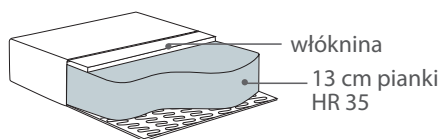

Bern

Wymiary*

Szerokość • Głębokość • Wysokość w cm

Głębokość siedziska 49 • Wysokość siedziska 45

FOTEL
85x90x108

PUFA
51x51x41

* Wymiary mogą się różnić +/- 3%, w zależności od wyboru tapicerki i konfiguracji. Piktogramy nie odzwierciedlają proporcji i kształtu mebla.

Comfort EU

Poduszka siedziska

Wkład poduszki składa się z pianki wysokoelastycznej pokrytej włókniną.