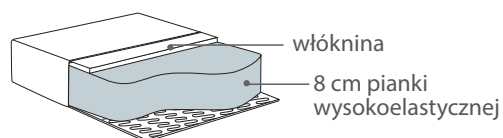

Zippo

Wymiary*

Szerokość • Głębokość • Wysokość w cm

Głębokość siedziska 45 • Wysokość siedziska 50

Fotel
62x62x90

52/41

*Wymiary mogą się różnić +/- 3%, w zależności od wyboru tapicerki i konfiguracji. Piktogramy nie odzwierciedlają proporcji i kształtu mebla.

Comfort C1

Poduszka siedziska

Wkład poduszki składa się z pianki wysokoelastycznej pokrytej włókniną.

Zippo to wygoda fotela, ale forma krzesła. W zależności od stylistyki jadalni, model na jasnych nóżkach dodatkowo podkreśli we wnętrzu aurę lekkości, finezji, natomiast wersja na ciemnych nóżkach gwarantuje stonowaną elegancję.