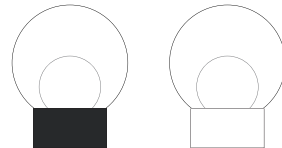

## boule small

Höhe 35,5 cm, Ø29 cm  
height 35,5 cm, Ø29 cm

Art. Nr. 4600WS 4600WW

Art. Nr. 4600TWS 4600TWW

Art. Nr. 4600GWS 4600GWW

Art. Nr. 4600GGS 4600GGW

Art. Nr. 4600TGS 4600TGW

## boule medium

Höhe 74 cm, Ø58 cm  
height 74 cm, Ø58 cm

4700WS 4700WW

opal weiss  
opal white

4700TWS 4700TWW

transparent aussen  
opal weiss innen  
transparent outside  
white opal inside

4700GWS 4700GWW