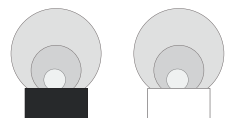

## boule small

Höhe 35,5 cm, Ø29 cm  
height 35,5 cm, Ø29 cm

Art. Nr. 4600WS 4600WW

Art. Nr. 4600TWS 4600TWW

Art. Nr. 4600GWS 4600GWW

Art. Nr. 4600GGS 4600GGW

Art. Nr. 4600TGS 4600TGW

## boule medium

Höhe 74 cm, Ø58 cm  
height 74 cm, Ø58 cm

4700WS 4700WW

opal weiss  
opal white

4700TWS 4700TWW

transparent aussen  
opal weiss innen  
transparent outside  
white opal inside

4700GWS 4700GWW