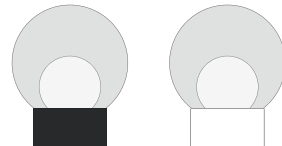

## boule small

Höhe 35,5 cm, Ø29 cm  
height 35,5 cm, Ø29 cm

Art. Nr. 4600WS 4600WW

Art. Nr. 4600TWS 4600TWW

Art. Nr. 4600GWS 4600GWW

Art. Nr. 4600GGS 4600GGW

Art. Nr. 4600TGS 4600TGW

## boule medium

Höhe 74 cm, Ø58 cm  
height 74 cm, Ø58 cm

4700WS 4700WW

opal weiss  
opal white

4700TWS 4700TWW

transparent aussen  
opal weiss innen  
transparent outside  
white opal inside

4700GWS 4700GWW