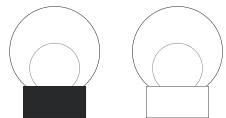

## boule small

Höhe 35,5 cm, Ø29 cm  
height 35,5 cm, Ø29 cm

Art. Nr. 4600WS 4600WW

Art. Nr. 4600TWS 4600TWW

Art. Nr. 4600GWS 4600GWW

Art. Nr. 4600GGS 4600GGW

Art. Nr. 4600TGS 4600TGW

## boule medium

Höhe 74 cm, Ø58 cm  
height 74 cm, Ø58 cm

4700WS 4700WW

opal weiss  
opal white

4700TWS 4700TWW

transparent aussen  
opal weiss innen  
transparent outside  
white opal inside

4700GWS 4700GWW