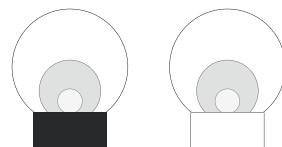

4700TGS 4700TGW

transparent aussen
grau innen
transparent outside
grey inside

Unter Berücksichtigung der Besonderheiten der manuellen Glasproduktion sind Blasen, Schlieren, Farbvarianzen sowie kleine Massabweichungen Merkmale des manuell gefertigten Glases und **kein Mangel**.

Each glass is unique. Small bubbles and streaks, as well as minor variations in color and size, are characteristic of handmade glass and are **not flaws** of design or manufacture.

pulpo GmbH

Herrenstrasse 4
79539 Lörrach Germany
phone: +49 (0)7621 168 01 03

Technische Änderungen vorbehalten | Technical subject to change 01.2016

www.pulpoproducts.com info@pulpoproducts.com