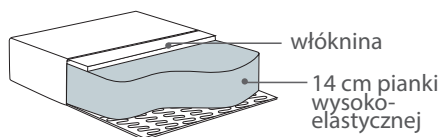

Ellen

Wymiary*

Szerokość • Głębokość • Wysokość w cm

Głębokość siedziska 54 • Wysokość siedziska 46

FOTEL
80x90x106

Puf
56x41x46

* Wymiary mogą się różnić +/- 3%, w zależności od wyboru tapicerki i konfiguracji. Piktogramy nie odzwierciedlają proporcji i kształtu mebla. Występowanie pofalowań w częściach miękkich siedzisk lub oparć jest wynikiem zamierzonymi zgodnym z pierwotnym założeniem projektowym.

Comfort C1

Poduszka siedziska

Wkład wykonany jest z wysokoelastycznej pianki pokrytej włókniną.

Ellen to fotel o łagodnej, subtelnej linii, która obiecuje wygodę i relaks. Ponadczasowa forma sprawia, że mebel idealnie zagra zarówno w modnych wnętrzach w stylu skandynawskim, jak i we wnętrzach klasycznych. Ellen występuje wyłącznie w obiciu z tkaniny. Wykonanie w tkaninie w odcieniu pudrowego różu jest szczególnie kobieca i elegancka. Mięśiste, dobrze wyprofilowane podłokietniki czynią go meblem wygodnym i wielofunkcyjnym, na którym przysiadzimy przy herbacie, przejrzymy kolorową prasę, ale też spędzimy długi wieczór przed kominkiem czy kinem domowym. Ellen - niezależnie od wnętrza, w którym się pojawi: sypialnia, gabinet, buduar, salon - zawsze gra pierwszoplanową rolę.