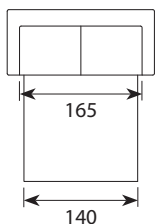

Sedac Nova

Wymiary*

Szerokość • Głębokość • Wysokość w cm

Głębokość siedziska 54 • Wysokość siedziska 45

BOB/GIL/LUC/MAX/PAT 140
185/211/201/213/215x96x90

BOB/GIL/LUC/MAX/PAT 160
205/231/221/233/235x96x90

BOB/GIL/LUC/MAX/PAT 140+CHL
262/288/278/290/292x157x90

Boczki

BOB

GIL

LUC

MAX

PAT

powierzchnia spania:
140 - szer. 140/ dł. 195/ głębokość sofy po rozłożeniu funkcji spania 220
160 - szer. 160/ dł. 195/ głębokość sofy po rozłożeniu funkcji spania 220

BOB/GIL/LUC/MAX/PAT 160+CHL
282/308/298/310/312x157x90