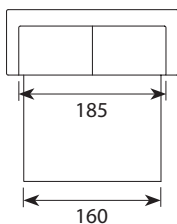

Sedac Nova

Wymiary*

Szerokość • Głębokość • Wysokość w cm

Głębokość siedziska 54 • Wysokość siedziska 45

BOB/GIL/LUC/MAX/PAT 140
185/211/201/213/215x96x90

BOB/GIL/LUC/MAX/PAT 160
205/231/221/233/235x96x90

BOB/GIL/LUC/MAX/PAT 140+CHL
262/288/278/290/292x157x90

Boczki

BOB

GIL

LUC

MAX

PAT

powierzchnia spania:
140 - szer. 140/ dł. 195/ głębokość sofy po rozłożeniu funkcji spania 220
160 - szer. 160/ dł. 195/ głębokość sofy po rozłożeniu funkcji spania 220

BOB/GIL/LUC/MAX/PAT 160+CHL
282/308/298/310/312x157x90