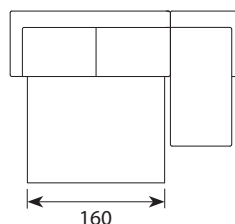

Sedac Nova

Wymiary*

Szerokość • Głębokość • Wysokość w cm

Głębokość siedziska 54 • Wysokość siedziska 45

BOB/GIL/LUC/MAX/PAT 140
185/211/201/213/215x96x90

BOB/GIL/LUC/MAX/PAT 160
205/231/221/233/235x96x90

BOB/GIL/LUC/MAX/PAT 140+CHL
262/288/278/290/292x157x90

Boczki

BOB

GIL

LUC

MAX

PAT

powierzchnia spania:
140 - szer. 140/ dł. 195/ głębokość sofy po rozłożeniu funkcji spania 220
160 - szer. 160/ dł. 195/ głębokość sofy po rozłożeniu funkcji spania 220

BOB/GIL/LUC/MAX/PAT 160+CHL
282/308/298/310/312x157x90

*Wymiary mogą się różnić +/- 3%, w zależności od wyboru tapicerki i konfiguracji. Piktogramy nie odzwierciedlają proporcji i kształtu mebla.

Comfort C1

Poduszka siedziska

Wkład poduszki składa się z pianki wysokoelastycznej pokrytej włókniną.