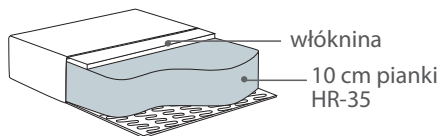

Sedac Nova

Wymiary*

Szerokość • Głębokość • Wysokość w cm

Głębokość siedziska 54 • Wysokość siedziska 45

BOB/GIL/LUC/MAX/PAT 140
185/211/201/213/215x96x90

BOB/GIL/LUC/MAX/PAT 160
205/231/221/233/235x96x90

BOB/GIL/LUC/MAX/PAT 140+CHL
262/288/278/290/292x157x90

Boczki

BOB

GIL

LUC

MAX

PAT

powierzchnia spania:
140 - szer. 140/ dł. 195/ głębokość sofy po rozłożeniu funkcji spania 220
160 - szer. 160/ dł. 195/ głębokość sofy po rozłożeniu funkcji spania 220

BOB/GIL/LUC/MAX/PAT 160+CHL
282/308/298/310/312x157x90

*Wymiary mogą się różnić +/- 3%, w zależności od wyboru tapicerki i konfiguracji. Piktogramy nie odzwierciedlają proporcji i kształtu mebla.

Comfort C1

Poduszka siedziska

Wkład poduszki składa się z pianki wysokoelastycznej pokrytej włókniną.