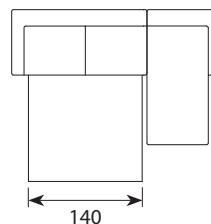

Sedac Nova

Wymiary*

Szerokość • Głębokość • Wysokość w cm

Głębokość siedziska 54 • Wysokość siedziska 45

BOB/GIL/LUC/MAX/PAT 140
185/211/201/213/215x96x90

BOB/GIL/LUC/MAX/PAT 160
205/231/221/233/235x96x90

BOB/GIL/LUC/MAX/PAT 140+CHL
262/288/278/290/292x157x90

Boczki

BOB

GIL

LUC

MAX

PAT

powierzchnia spania:
140 - szer. 140/ dł. 195/ głębokość sofy po rozłożeniu funkcji spania 220
160 - szer. 160/ dł. 195/ głębokość sofy po rozłożeniu funkcji spania 220

BOB/GIL/LUC/MAX/PAT 160+CHL
282/308/298/310/312x157x90

*Wymiary mogą się różnić +/- 3%, w zależności od wyboru tapicerki i konfiguracji. Piktogramy nie odzwierciedlają proporcji i kształtu mebla.

Comfort C1

Poduszka siedziska

Wkład poduszki składa się z pianki wysokoelastycznej pokrytej włókniną.