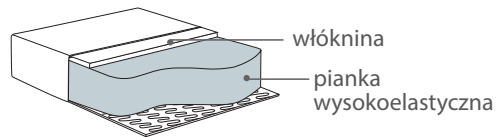

Layla

Wymiary*

Szerokość • Głębokość • Wysokość w cm

Głębokość siedziska 41 • Wysokość siedziska 47

Fotel Low
56x60x84

Fotel High
56x60x84

* Wymiary mogą się różnić +/- 3%, w zależności od wyboru tapicerki i konfiguracji. Piktogramy nie odzwierciedlają proporcji i kształtu mebla.

Comfort C1

Poduszka siedziska

Wkład poduszki składa się z pianki wysokoelastycznej pokrytej włókniną.

Fotel Layla to połączenie klasycznej, eleganckiej formy i współczesnych, odważnych materiałów wykończeniowych. W zależności od stylistyki i charakteru wnętrza, w którym ma się pojawić, można wybierać w modelach na jasnych nóżkach - które wnoszą aurę lekkości, finezji lub na ciemnych nóżkach - które gwarantują stonowaną elegancję, prestiż. Dostępny w wykończeniu zarówno w skórze, jak i w tkaninie. Zastosowane materiały najwyższej jakości zapewniają długotrwałe użytkowanie oraz łatwą pielęgnację mebla. Znakomicie sprawdza się w nowoczesnych przestrzeniach biurowych, jak i domowych gabinetach, jadalniach i salonach.