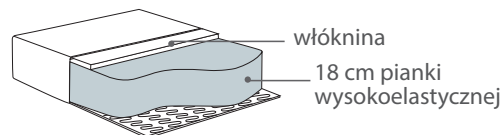

Cartago

Wymiary*

Szerokość • Głębokość • Wysokość w cm

Głębokość siedziska 60 • Wysokość siedziska 40

2,5/3
241/260x101x74

1,5ARM/1,5TRAY/1,5FUNC R/L
130x101x74

na rys. moduł R

1,5 moduł
89x101x74

2,5ARM/2,5TRAY/2,5FUNC R/L
199x101x74

na rys. moduł R

C
101x101x74

na rys. moduł R

CHL L/R
120x153x74

CHL XL/CHL XL WIDE R/L
120/130x171x74

na rys. moduł R

CHL WIDE R/L
130x153x74

na rys. moduł R

CURVED PART ARM/FUNC R/L
235x133x74

na rys. moduł R

PUFA
101x77x40

TABLE/TRAY (taca)
95x37x25/2,5

UWAGA: we wszystkich modułach TRAY nie ma w zestawie zdejmowalnej tacy TRAY. Tacę należy zamówić osobno.

* Wymiary mogą się różnić +/- 3%, w zależności od wyboru tapicerki i konfiguracji. Piktogramy nie odzwierciedlają proporcji i kształtu mebla.

Comfort EU

Poduszka siedziska

Wkład poduszki składa się z pianki wysokoelastycznej pokrytej włókniną.