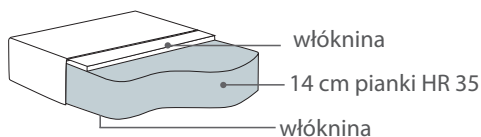

136/166

120/150

2C2
236x236x90

3C2
295x236x90

3
228x89x90

188

powierzchnia spania okazjonalnego:
2S - szer. 120/ dł. 190/ głębokość sofy po rozłożeniu funkcji spania 240
2,5S - szer. 150/ dł. 190/ głębokość sofy po rozłożeniu funkcji spania 240

* Wymiary mogą się różnić +/- 3%, w zależności od wyboru tapicerki i konfiguracji. Piktogramy nie odzwierciedlają proporcji i kształtu mebla.

Comfort EU

Poduszka siedziska

Wkład poduszki składa się z pianki wysokoelastycznej pokrytej włókniną.