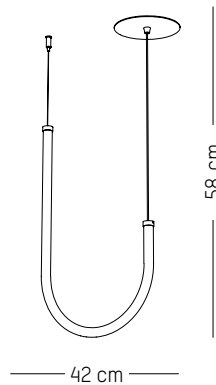

Pendant lamp O

-

L: 35 cm | 14 inch
D: 2,4 cm | 1 inch
H: 38 cm | 17.8 inch
Weight: 1,4 kg | 3.1 lb
Cable length (max): 2,5 m | 99 inch

PACKAGING :

L: 46,7 cm | 18.4 inch
W: 42,6 cm | 16.8 inch
H: 6,8 cm | 2.7 inch
Weight: 2,5 kg | 5.5 lb

LED 7.6W LED input: 660 lumens

LAMP U

LED 8.5W LED input: 720 lumens

Power

110-120 V 60 HZ

Pendant lamp U

L: 42 cm | 16.5 inch
D: 2,4 cm | 1 inch
H: 28 cm | 11 inch
Weight: 0,96 kg | 2.12 lb
Cable length (max): 2,5 m | 99 inch

PACKAGING :

L: 46,7 cm | 18.4 inch
W: 42,6 cm | 16.8 inch
H: 6,8 cm | 2.7 inch
Weight: 1,9 kg | 4.2 lb

Pendant lamp J

L: 42 cm | 16.5 inch
D: 2,4 cm | 1 inch
H: 58 cm | 22.8 inch
Weight: 1,5 kg | 3.3 lb
Cable length (max): 2,5 m | 99 inch

PACKAGING :

L: 62,5 cm | 24.6 inch
W: 46,7 cm | 18.4 inch
H: 6,8 cm | 2.7 inch
Weight: 2,5 kg | 5.5 lb

Pendant lamp O

L: 35 cm | 14 inch
D: 2,4 cm | 1 inch
H: 38 cm | 17.8 inch
Weight: 1,4 kg | 3.1 lb
Cable length (max): 2,5 m | 99 inch