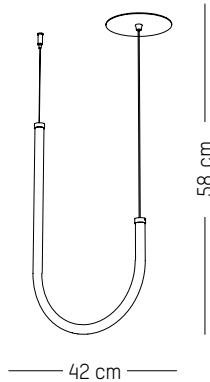

Large table lamp

-

L: 40 cm | 16 inch

H: 60 cm | 23.7 inch

D: 16,5 cm | 7 inch

Weight: 3 kg | 6.6 lb

Cable length: 175cm | 68.9 inch

PACKAGING :

220-240 V 50-60HZ

Power

220-240 V 50-60 HZ

Pendant lamp U

-

L: 42 cm | 16.5 inch
D: 2,4 cm | 1 inch
H: 28 cm | 11 inch
Weight: 0,96 kg | 2.12 lb
Cable length (max): 2,5 m | 99 inch

PACKAGING :

L: 46,7 cm | 18.4 inch
W: 42,6 cm | 16.8 inch
H: 6,8 cm | 2.7 inch
Weight: 1,9 kg | 4.2 lb

Pendant lamp J

-

L: 42 cm | 16.5 inch
D: 2,4 cm | 1 inch
H: 58 cm | 22.8 inch
Weight: 1,5 kg | 3.3 lb
Cable length (max): 2,5 m | 99 inch

PACKAGING :

L: 62,5 cm | 24.6 inch
W: 46,7 cm | 18.4 inch
H: 6,8 cm | 2.7 inch
Weight: 2,5 kg | 5.5 lb

Pendant lamp O

-

L: 35 cm | 14 inch
D: 2,4 cm | 1 inch
H: 38 cm | 17.8 inch
Weight: 1,4 kg | 3.1 lb
Cable length (max): 2,5 m | 99 inch

PACKAGING :

L: 46,7 cm | 18.4 inch
W: 42,6 cm | 16.8 inch
H: 6,8 cm | 2.7 inch
Weight: 2,5 kg | 5.5 lb