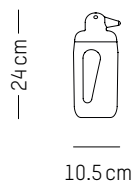

Mama ping

-

Ø: 10,5 cm | 3.9 inch
H: 24 cm | 9.4 inch
Weight: 0,6 kg | 1.4 lb

PACKAGING :

L: 17 cm | 6.7 inch
W: 17 cm | 6.7 inch
H: 43 cm | 16.9 inch
Weight: 0.86 kg | 1.9 lb

Papa ping

-

Ø: 10,5 cm | 3.9 inch
H: 33 cm | 13 inch
Weight: 0,9 kg | 1.9 lb