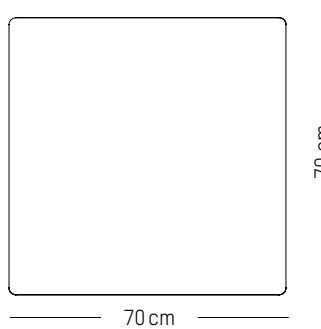

Square table

-

L: 70cm | 28 inch

D: 70 cm | 28 inch

H: 73 cm | 29 inch

Weight: 14,5 kg | 32 lb

PACKAGING :

L: 90 cm | 35.4 inch