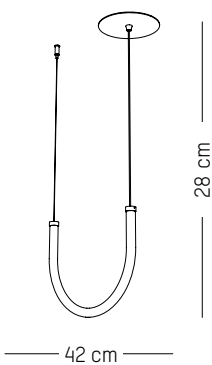

Large table lamp

-

L: 40 cm | 16 inch

H: 60 cm | 23.7 inch

D: 16,5 cm | 7 inch

Weight: 3 kg | 6.6 lb

Cable length: 175cm | 68.9 inch

PACKAGING :

220-240 V 50-60HZ

Power

220-240 V 50-60 HZ

Pendant lamp U

-

L: 42 cm | 16.5 inch
D: 2,4 cm | 1 inch
H: 28 cm | 11 inch
Weight: 0,96 kg | 2.12 lb
Cable length (max): 2,5 m | 99 inch

PACKAGING :

L: 46,7 cm | 18.4 inch
W: 42,6 cm | 16.8 inch
H: 6,8 cm | 2.7 inch
Weight: 1,9 kg | 4.2 lb

Pendant lamp J

-

L: 42 cm | 16.5 inch
D: 2,4 cm | 1 inch
H: 58 cm | 22.8 inch
Weight: 1,5 kg | 3.3 lb
Cable length (max): 2,5 m | 99 inch

PACKAGING :

L: 62,5 cm | 24.6 inch
W: 46,7 cm | 18.4 inch
H: 6,8 cm | 2.7 inch
Weight: 2,5 kg | 5.5 lb

Pendant lamp O

-

L: 35 cm | 14 inch
D: 2,4 cm | 1 inch
H: 38 cm | 17.8 inch
Weight: 1,4 kg | 3.1 lb
Cable length (max): 2,5 m | 99 inch

PACKAGING :

L: 46,7 cm | 18.4 inch
W: 42,6 cm | 16.8 inch
H: 6,8 cm | 2.7 inch
Weight: 2,5 kg | 5.5 lb