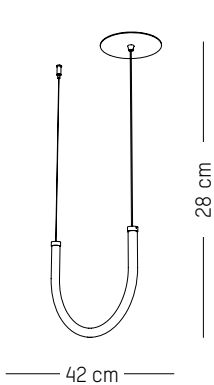

Pendant lamp O

-

L: 35 cm | 14 inch
D: 2,4 cm | 1 inch
H: 38 cm | 17.8 inch
Weight: 1,4 kg | 3.1 lb
Cable length (max): 2,5 m | 99 inch

PACKAGING :

L: 46,7 cm | 18.4 inch
W: 42,6 cm | 16.8 inch
H: 6,8 cm | 2.7 inch
Weight: 2,5 kg | 5.5 lb

LED 7.6W LED input: 660 lumens

LAMP U

LED 8.5W LED input: 720 lumens

Power

110-120 V 60 HZ

Pendant lamp U

L: 42 cm | 16.5 inch
D: 2,4 cm | 1 inch
H: 28 cm | 11 inch
Weight: 0,96 kg | 2.12 lb
Cable length (max): 2,5 m | 99 inch

PACKAGING :

L: 46,7 cm | 18.4 inch
W: 42,6 cm | 16.8 inch
H: 6,8 cm | 2.7 inch
Weight: 1,9 kg | 4.2 lb

Pendant lamp J

L: 42 cm | 16.5 inch
D: 2,4 cm | 1 inch
H: 58 cm | 22.8 inch
Weight: 1,5 kg | 3.3 lb
Cable length (max): 2,5 m | 99 inch

PACKAGING :

L: 62,5 cm | 24.6 inch
W: 46,7 cm | 18.4 inch
H: 6,8 cm | 2.7 inch
Weight: 2,5 kg | 5.5 lb

Pendant lamp O

L: 35 cm | 14 inch
D: 2,4 cm | 1 inch
H: 38 cm | 17.8 inch
Weight: 1,4 kg | 3.1 lb
Cable length (max): 2,5 m | 99 inch