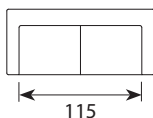

Chicago

Wymiary*

Szerokość • Głębokość • Wysokość w cm

Głębokość siedziska 50 • Wysokość siedziska 49

1
99x92x94

2
157x92x94

2,5/2,5S
180x92x94

3/3S
212x92x94

PUFA nr 13 LC lub 14 FIX
81x56x41

powierzchnia spania okazjonalnego:
2,5S - szer. 113/ dł. 179/ głębokość sofy po rozłożeniu funkcji spania 242
3S - szer. 143/ dł. 179/ głębokość sofy po rozłożeniu funkcji spania 242