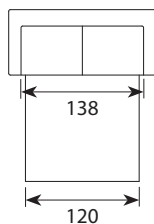

Chicago

Wymiary*

Szerokość • Głębokość • Wysokość w cm

Głębokość siedziska 50 • Wysokość siedziska 49

1
99x92x94

2
157x92x94

2,5/2,5S
180x92x94

3/3S
212x92x94

PUFA nr 13 LC lub 14 FIX
81x56x41

powierzchnia spania okazjonalnego:
2,5S - szer. 113/ dł. 179/ głębokość sofy po rozłożeniu funkcji spania 242
3S - szer. 143/ dł. 179/ głębokość sofy po rozłożeniu funkcji spania 242