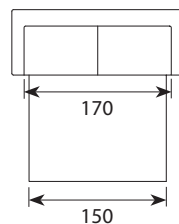

Chicago

Wymiary*

Szerokość • Głębokość • Wysokość w cm

Głębokość siedziska 50 • Wysokość siedziska 49

1
99x92x94

2
157x92x94

2,5/2,5S
180x92x94

3/3S
212x92x94

PUFA nr 13 LC lub 14 FIX
81x56x41

powierzchnia spania okazjonalnego:
2,5S - szer. 113/ dł. 179/ głębokość sofy po rozłożeniu funkcji spania 242
3S - szer. 143/ dł. 179/ głębokość sofy po rozłożeniu funkcji spania 242