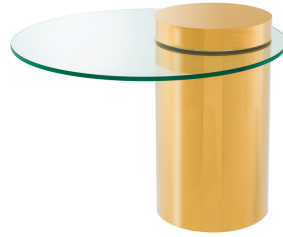

## SPECIFICATION SHEET

<b>Item no.</b>	111170
<b>Item description</b>	Side Table Equilibre gold finish
<b>Category</b>	Tables
<b>Type</b>	Side tables
<b>Country of origin</b>	China

#### 111170B - Side Table E15897 - glass - 1pc(s)

<b>Package measurements</b>	0,73 x 0,73 x 0,055
<b>Volume</b>	0,0293
<b>Gross weight</b>	9,80