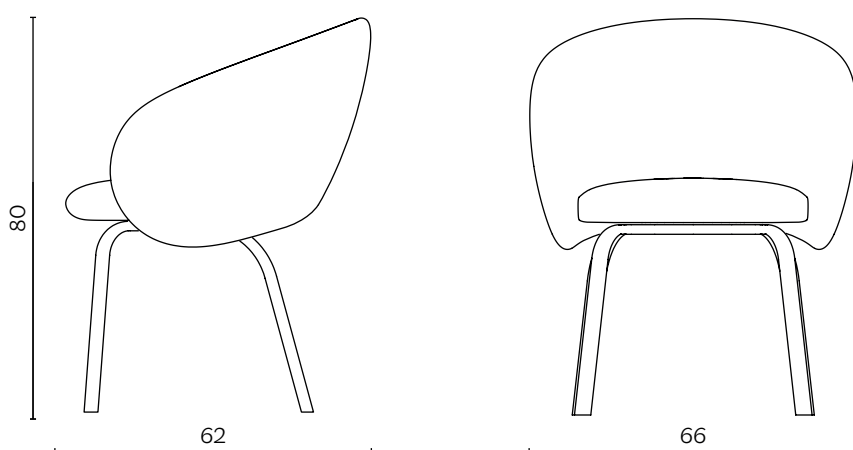

NEBULA SEAT

by e-ggs

Nebula è scesa dallo Spazio per raccontarci la sua estetica: un design denso e avvolgente, alleggerito da linee slanciate verso il Blu. Assume così la consistenza di una nuvola, capace di trasformarsi restando riconoscibile: i due braccioli a goccia caratterizzano la linea composta da sedia, poltroncina e lounge, ognuna con differenti tipologie di basi per adattarsi ad ogni tipo di atterraggio. In più la scocca che la compone è realizzata esclusivamente in poliuretano, un materiale ignifugo e totalmente riciclabile. Spaziale, no?

DIMENSIONI | DIMENSIONS

lunghezza | width: 62 cm

larghezza | depth: 66 cm

altezza | height: 80 cm

lunghezza | width: 62 cm

larghezza | depth: 66 cm

altezza | height: 80 cm

DIMENSIONI | DIMENSIONS

lunghezza | width: 62 cm

larghezza | depth: 66 cm

altezza | height: 80 cm

FINITURE GAMBE | LEGS FINISHES

LEGNO | WOOD

Frassino
Ash

Frassino Nero
Black Ash

METALLO | METAL