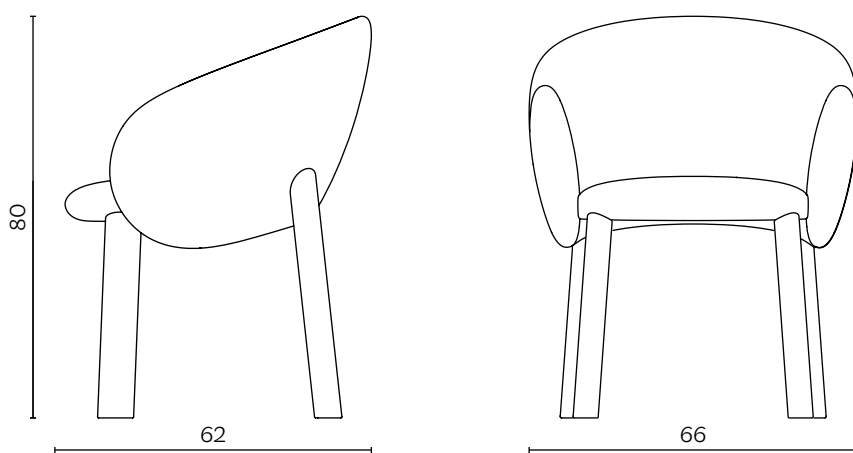

NEBULA SEAT

by e-ggs

Nebula è scesa dallo Spazio per raccontarci la sua estetica: un design denso e avvolgente, alleggerito da linee slanciate verso il Blu. Assume così la consistenza di una nuvola, capace di trasformarsi restando riconoscibile: i due braccioli a goccia caratterizzano la linea composta da sedia, poltroncina e lounge, ognuna con differenti tipologie di basi per adattarsi ad ogni tipo di atterraggio. In più la scocca che la compone è realizzata esclusivamente in poliuretano, un materiale ignifugo e totalmente riciclabile. Spaziale, no?

DIMENSIONI | DIMENSIONS

lunghezza | width: 62 cm

larghezza | depth: 66 cm

altezza | height: 80 cm

lunghezza | width: 62 cm

larghezza | depth: 66 cm

altezza | height: 80 cm

DIMENSIONI | DIMENSIONS

lunghezza | width: 62 cm

larghezza | depth: 66 cm

altezza | height: 80 cm

FINITURE GAMBE | LEGS FINISHES

LEGNO | WOOD

Frassino
Ash

Frassino Nero
Black Ash

METALLO | METAL