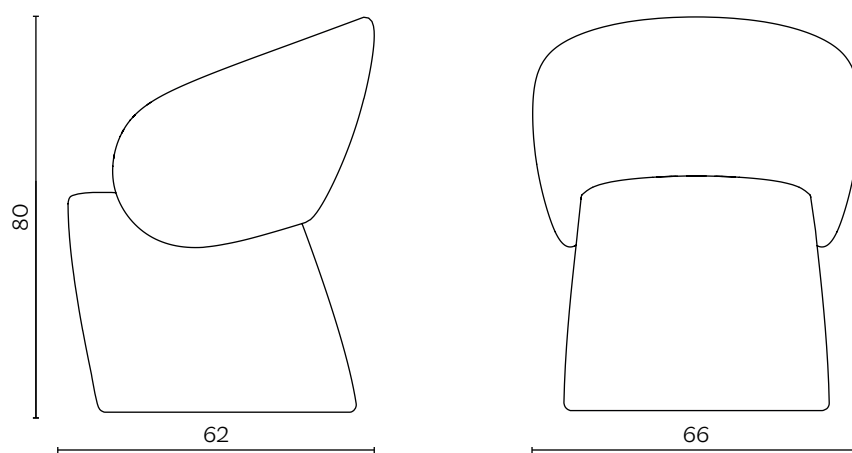

DIMENSIONI | DIMENSIONS

lunghezza | width: 62 cm

larghezza | depth: 66 cm

altezza | height: 80 cm

lunghezza | width: 62 cm

larghezza | depth: 66 cm

altezza | height: 80 cm

DIMENSIONI | DIMENSIONS

lunghezza | width: 62 cm

larghezza | depth: 66 cm

altezza | height: 80 cm

FINITURE GAMBE | LEGS FINISHES

LEGNO | WOOD

Frassino
Ash

Frassino Nero
Black Ash

METALLO | METAL