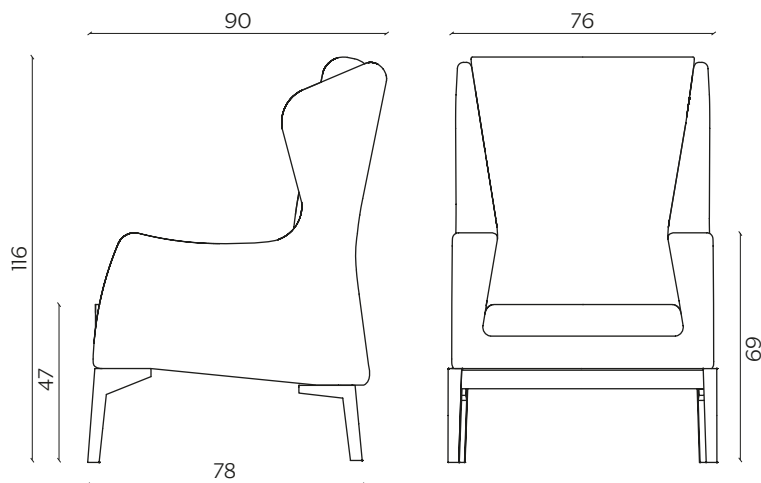

DIMENSIONI | DIMENSIONS

lunghezza | width: 76 cm

larghezza | depth: 90 cm

altezza | height: 116 cm

altezza del sedile | seat height: 47 cm

AMBIENTE | ENVIRONMENT

interno | indoor

DOWNLOAD | DOWNLOADS