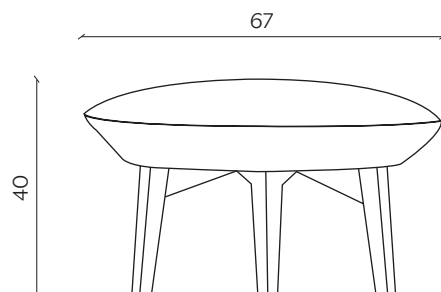

DIMENSIONI | DIMENSIONS

lunghezza | width: 76 cm

larghezza | depth: 90 cm

altezza | height: 116 cm

altezza del sedile | seat height: 47 cm

AMBIENTE | ENVIRONMENT

interno | indoor

DOWNLOAD | DOWNLOADS

DIMENSIONI | DIMENSIONS

lunghezza | width: 67 cm

larghezza | depth: 54 cm

altezza | height: 40 cm

AMBIENTE | ENVIRONMENT

interno | indoor

DOWNLOAD | DOWNLOADS

la guida Cura e Manutenzione è disponibile su miniforms.com
Care and Maintenance guide is available at miniforms.com