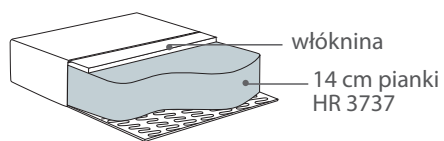

Gorm

Wymiary*

Szerokość • Głębokość • Wysokość w cm

Głębokość siedziska 57 • Wysokość siedziska 42

Fotel (obrotowy)
72x80x77

* Wymiary mogą się różnić +/- 3%, w zależności od wyboru tapicerki i konfiguracji. Piktogramy nie odzwierciedlają proporcji i kształtu mebla.

Comfort C1

Poduszka siedziska

Wkład poduszki składa się z pianki wysokoelastycznej pokrytej włókniną.

Gorm Standard