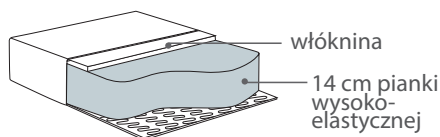

Evelyn

Wymiary*

Szerokość • Głębokość • Wysokość w cm

Głębokość siedziska 56 • Wysokość siedziska 46

FOTEL
81x94x103

* Wymiary mogą się różnić +/- 3%, w zależności od wyboru tapicerki i konfiguracji. Piktogramy nie odzwierciedlają proporcji i kształtu mebla. Występowanie pofalowań w częściach miękkich siedzisk lub oparcie jest wynikiem zamierzonymi zgodnym z pierwotnym założeniem projektowym.

Comfort C1

Poduszka siedziska

Wkład wykonany jest z wysokoelastycznej pianki pokrytej włókniną.

Evelyn to fotel łączący wszystkie elementy perfekcyjnego miejsca relaksu. Łagodnie prowadzona linia podłokietników sprawia dobre wrażenie wizualne, ale przy tym jest niesamowicie wygodna i funkcjonalna. Gustownie wyprofilowane oparcie będzie idealnym miejscem miłośników wieczornego relaksu przy książce. Charakterystyczne dla tego modelu są guziki, które czynią fotel ponadczasowym i zarówno indywidualnym. Kolor guzików można bez problemu dobrać do barwy innych elementów dekoracyjnych w pomieszczeniu i dzięki temu stworzyć spójną całość. Fotel jest swoistym połączeniem nowoczesności z klasyką, więc śmiało wpasuje się w każdy rodzaj wnętrza.