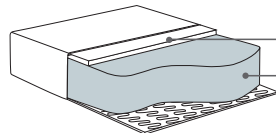

C moduł
90x90x78

End part moduł L/R
153x90x78

na rys. moduł R

PUF
76x60x43

Divan moduł L/R
90x203x78

* Wymiary mogą się różnić +/- 3%, w zależności od wyboru tapicerki i konfiguracji. Piktogramy nie odwzorowują proporcji i kształtu mebla.

Comfort C2

Poduszka siedziska

Wkład poduszki siedziska składa się z wysokoelastycznej pianki z topem pierzowym.

top pierzowy
10 cm pianki
HR 40

Poduszka oparciowa

70% pierze
30% włókna silikonowe

Comfort EU

Poduszka siedziska

Wkład poduszki siedziska składa się z wysokoelastycznej pianki pokrytej włókniną.

włóknina
15 cm pianki
wysokoelastycznej

Poduszka oparciowa

włókna silikonowe

Poduszki oparciowe w tkaninie są odwracalne.