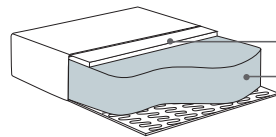

C moduł
90x90x78

End part moduł L/R
153x90x78

na rys. moduł R

PUF
76x60x43

Divan moduł L/R
90x203x78

* Wymiary mogą się różnić +/- 3%, w zależności od wyboru tapicerki i konfiguracji. Piktogramy nie odwzorowują proporcji i kształtu mebla.

Comfort C1

Poduszka siedziska

Wkład poduszki siedziska składa się z wysokoelastycznej pianki pokrytej włókniną.

włóknina
15 cm pianki
wysokoelastycznej

Poduszka oparciowa

pianka wysokoelastyczna
pokryta włókniną

Comfort C2

Poduszka siedziska

Wkład poduszki siedziska składa się z wysokoelastycznej pianki z topem pierzowym.

top pierzowy
10 cm pianki
HR 40

Poduszka oparciowa

70% pierze
30% włókna silikonowe

Comfort EU