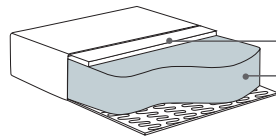

UWAGA: moduły 1,5; 2; 2,5; 3 i 4 nie posiadają nóg i wymagają łączenia z innymi modułami i boczka.

Jeżeli wskazane moduły mają być łączone ze sobą, należy do każdego takiego łączenia zamówić komplet dodatkowych nóg: AVIGNON 2021 LEGS TO SOFA+SOFA

C moduł
90x90x78

End part moduł L/R
153x90x78

na rys. moduł R

PUF
76x60x43

Divan moduł L/R
90x203x78

* Wymiary mogą się różnić +/- 3%, w zależności od wyboru tapicerki i konfiguracji. Piktogramy nie odwzorowują proporcji i kształtu mebla.

Comfort C1

Poduszka siedziska

Wkład poduszki siedziska składa się z wysokoelastycznej pianki pokrytej włókniną.

włóknina
15 cm pianki
wysokoelastycznej

Poduszka oparciowa

pianka wysokoelastyczna
pokryta włókniną