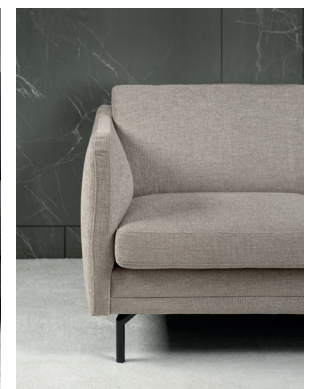

dostępne nogi:

Avignon drewniana
Smile drewniana
Ravel drewniana
Broadway metal black
Pilar stal black
Ravel 160 metal black

Avignon Moduł Ella 2,5 + Chł

Avignon Lucca

Avignon Ella