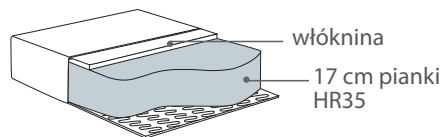

Szerokość • Głębokość • Wysokość w cm

Głębokość siedziska 59 • Wysokość siedziska 45,5

2,5F+CHL
252x181x101**

CHL+2,5F
252x181x101**

Wymiary:

- powierzchni spania: szer. 199 cm, dł. 133 cm
- głębokość sofy po rozłożeniu funkcji spania 179 cm
- ** wys. sofy przy złożonym zagłówku 81 cm

* Wymiary mogą się różnić +/- 3%, w zależności od wyboru tapicerki i konfiguracji. Piktogramy nie odzwierciedlają proporcji i kształtu mebla.

Comfort C1

Poduszka siedziska

Wkład poduszki składa się z pianki wysokoelastycznej pokrytej włókniną.