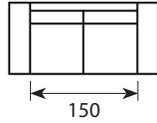

KARTA
PRODUKTOWA

Elara Day/Dusk

Wymiary*

Szerokość • Głębokość • Wysokość w cm

Głębokość siedziska 53 • Wysokość siedziska 46

3
222x90x85

2,5
192x90x85

2,5+ChL/R
267x160x85

3+Divan L/R
291x255x85

2,5+Divan L/R
261x255x85

Puf
75x60x43

* Wymiary mogą się różnić +/- 3%, w zależności od wyboru tapicerki i konfiguracji. Piktogramy nie odzwierciedlają proporcji i kształtu mebla.

Comfort Memory

dostępne nóżki:

CROSS LEG BLACK 21 cm
ELARA X-FRAME 21 CM

Elara ChL+2,5

Nóżki X-frame dostępne tylko w konfiguracji 3 i 2,5

Elara 3

SHAPED, 20 cm

WIDE, 20 cm