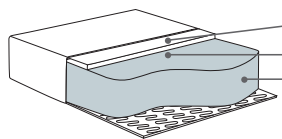

3+Divan L/R
291x255x85

2,5+Divan L/R
261x255x85

Puf
75x60x43

* Wymiary mogą się różnić +/- 3%, w zależności od wyboru tapicerki i konfiguracji. Piktogramy nie odzwierciedlają proporcji i kształtu mebla.

Comfort Memory

Poduszka siedziska

Wkład poduszki siedziska składa się z wysokoelastycznej pianki (HR) pokrytej warstwą pianki memory.

włókna
4 cm pianki memory
15 cm pianki wysokoelastycznej

Poduszki oparciove: Comfort Memory, Comfort C2 :

70% pierze
30% włókna silikonowe

Comfort C2

Poduszka siedziska

Wkład poduszki siedziska składa się z pianki HR3532 z topem pierzowym.

włókna
top pierzowy
15 cm pianki wysokoelastycznej

Poduszki oparciove w tkaninie są odwracalne.

dostępne nóżki:

CROSS LEG BLACK 21 cm
ELARA X-FRAME 21 CM

Elara ChL+2,5

Nóżki X-frame dostępne tylko w konfiguracji 3 i 2,5

Elara 3

SHAPED, 20 cm

WIDE, 20 cm