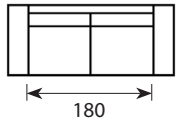

KARTA
PRODUKTOWA

Elara Day/Dusk

Wymiary*

Szerokość • Głębokość • Wysokość w cm

Głębokość siedziska 53 • Wysokość siedziska 46

3
222x90x85

2,5
192x90x85

2,5+ChL/R
267x160x85

3+Divan L/R
291x255x85

2,5+Divan L/R
261x255x85

Puf
75x60x43

* Wymiary mogą się różnić +/- 3%, w zależności od wyboru tapicerki i konfiguracji. Piktogramy nie odzwierciedlają proporcji i kształtu mebla.

Comfort Memory

dostępne nóżki:

CROSS LEG BLACK 21 cm
ELARA X-FRAME 21 CM

Elara ChL+2,5

Nóżki X-frame dostępne tylko w konfiguracji 3 i 2,5

Elara 3

SHAPED, 20 cm

WIDE, 20 cm