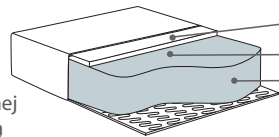

KARTA
PRODUKTOWA

Elara Day/Dusk

Wymiary*

Szerokość • Głębokość • Wysokość w cm

Głębokość siedziska 53 • Wysokość siedziska 46

3
222x90x85

2,5
192x90x85

2,5+ChL/R
267x160x85

3+Divan L/R
291x255x85

2,5+Divan L/R
261x255x85

Puf
75x60x43

* Wymiary mogą się różnić +/- 3%, w zależności od wyboru tapicerki i konfiguracji. Piktogramy nie odzwierciedlają proporcji i kształtu mebla.

Comfort Memory

Poduszka siedziska

Wkład poduszki siedziska składa się z wysokoelastycznej pianki (HR) pokrytej warstwą pianki memory.

włókna
4 cm pianki memory
15 cm pianki wysokoelastycznej

Poduszki oparciove: Comfort Memory, Comfort C2 :