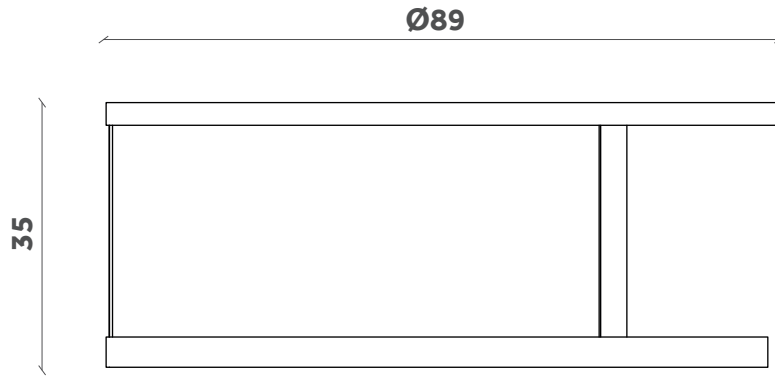

ZERO

Tavolino/Coffee table

Design Giopato & Coombes

TS 05

ZERO

Tavolino/Coffee table

Design Giopato & Coombes

TS 06

FINITURE / FINISHES

Base Base

Laccati / Lacquer

White
Ral: 9016

Silk Gray
Ral: 7044

Dusty Gray
Ral: 7037

Black
Ral: 9005

Intense Blue
NCS S-6020R-80B