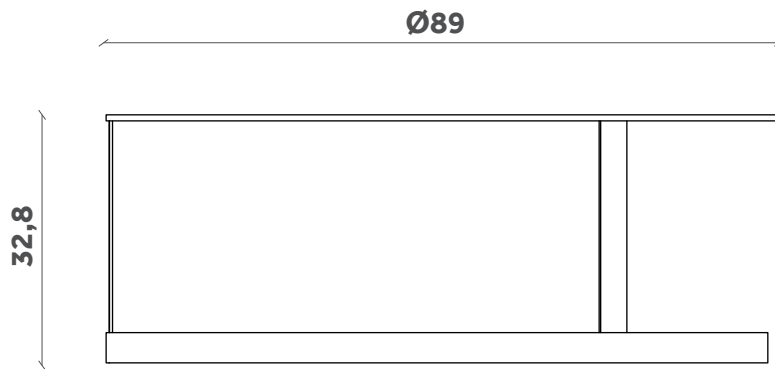

ZERO

Tavolino/Coffee table

Design Giopato & Coombes

TS 05

ZERO

Tavolino/Coffee table

Design Giopato & Coombes

TS 06

FINITURE / FINISHES

Base Base

Laccati / Lacquer

White
Ral: 9016

Silk Gray
Ral: 7044

Dusty Gray
Ral: 7037

Black
Ral: 9005

Intense Blue
NCS S-6020R-80B