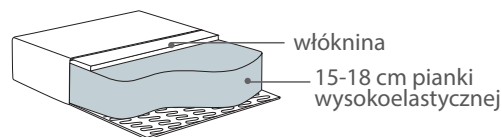

New Choice: Core L+ Multi + 3/2 (2-dzieńna) + Core B, sofa dostarczana bez elementów dekoracyjnych

KARTA
PRODUKTOWA

New Choice

Wymiary*

Szerokość • Głębokość • Wysokość w cm

Głębokość siedziska 48 • Wysokość siedziska 46

*Wymiary mogą się różnić +/- 3%, w zależności od wyboru tapicerki i konfiguracji. Piktogramy nie odzwierciedlają proporcji i kształtu mebla.

Comfort EU

Poduszka siedziska

Wkład poduszki składa się z pianki wysokoelastycznej pokrytej włókniną.

Wersja Day i Night:

Poduszka oparciowa

BOCZEK	NOGA BOCZKA	NOGI POZOSTAŁE	NOGI DO ŁĄCZENIA SOFA+SOFA
CAPE	SAN DIEGO	HALIFAX	HALIFAX MODUL
CORE	BRISBANE	BRISBANE	HALIFAX MODUL
DUKE	HALIFAX	HALIFAX	HALIFAX MODUL
QUADRA	SAN DIEGO	HALIFAX	HALIFAX MODUL
EDGE	CULINA	HALIFAX	HALIFAX MODUL
KIWI	MALIBU	HALIFAX	HALIFAX MODUL
LAZY	CULINA	HALIFAX	HALIFAX MODUL
SLIM	SLIM	SLIM	SLIM MODUL
WOO	VINCENT	VINCENT	VINCENT MODUL