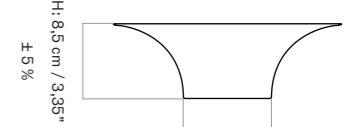

COLLI
2 / 2 / 1

ENVIRONMENT
Indoor

DIMENSIONS

Ø15
H: 8 cm / 3,15"
Ø: 15 cm / 5,9"

Ø22,5
H: 8 cm / 3,15"
Ø: 22,5 cm / 8,85"

Ø30
H: 8,5 cm / 3,35"
Ø: 30 cm / 11,8"

(+/- 5%)

PRODUCTION PROCESS
Glazed stoneware, handmade on wheel

Ø15
21,7 cm x 21,7 cm x 13 cm /
8,5"x8,5"x 5,1"

Ø22,5
28,7 cm x 28,7 cm x 13,4 cm /
11,3" x 11,3" x 5,3"

Ø30
36,2 cm x 36,2 cm x 13,9 cm /
14,3" x 14,3" x 5,5"

MATERIALS & MAINTENANCE
Please visit audocph.com for materials, care and maintenance instructions.

TRIPTYCH BOWL Ø15

Ø: 15 cm / 5,91"
± 5 %

H: 8 cm / 3,15"
Ø: 5,2 cm / 2,0" (± 5 %)

TRIPTYCH BOWL Ø22,5

Ø: 22,5 cm / 8,86"
± 5 %

H: 8 cm / 3,15"
Ø: 8 cm / 3,1" (± 5 %)

TRIPTYCH BOWL Ø30

Ø: 30 cm / 11,81"
± 5 %

H: 8,5 cm / 3,35"
Ø: 11,2 cm / 4,4" (± 5 %)