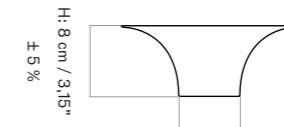

COLLI
2 / 2 / 1

ENVIRONMENT
Indoor

DIMENSIONS

Ø15
H: 8 cm / 3,15"
Ø: 15 cm / 5,9"

Ø22,5
H: 8 cm / 3,15"
Ø: 22,5 cm / 8,85"

Ø30
H: 8,5 cm / 3,35"
Ø: 30 cm / 11,8"

(+/- 5%)

PRODUCTION PROCESS
Glazed stoneware, handmade on wheel

Ø15
21,7 cm x 21,7 cm x 13 cm /
8,5"x8,5"x 5,1"

Ø22,5
28,7 cm x 28,7 cm x 13,4 cm /
11,3" x 11,3" x 5,3"

Ø30
36,2 cm x 36,2 cm x 13,9 cm /
14,3" x 14,3" x 5,5"

MATERIALS & MAINTENANCE
Please visit audocph.com for materials, care and maintenance instructions.

TRIPTYCH BOWL Ø15

Ø: 15 cm / 5,91"
± 5 %

H: 8 cm / 3,15"
Ø: 5,2 cm / 2,0" (± 5 %)

TRIPTYCH BOWL Ø22,5

Ø: 22,5 cm / 8,86"
± 5 %

H: 8 cm / 3,15"
Ø: 8 cm / 3,1" (± 5 %)

TRIPTYCH BOWL Ø30

Ø: 30 cm / 11,81"
± 5 %

H: 8,5 cm / 3,35"
Ø: 11,2 cm / 4,4" (± 5 %)