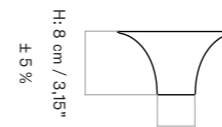

COLLI
2 / 2 / 1

ENVIRONMENT
Indoor

DIMENSIONS

Ø15
H: 8 cm / 3,15"
Ø: 15 cm / 5,9"

Ø22,5
H: 8 cm / 3,15"
Ø: 22,5 cm / 8,85"

Ø30
H: 8,5 cm / 3,35"
Ø: 30 cm / 11,8"

(+/- 5%)

PRODUCTION PROCESS
Glazed stoneware, handmade on wheel

Ø15
21,7 cm x 21,7 cm x 13 cm /
8,5"x8,5"x 5,1"

Ø22,5
28,7 cm x 28,7 cm x 13,4 cm /
11,3" x 11,3" x 5,3"

Ø30
36,2 cm x 36,2 cm x 13,9 cm /
14,3" x 14,3" x 5,5"

MATERIALS & MAINTENANCE
Please visit audocph.com for materials, care and maintenance instructions.

TRIPTYCH BOWL Ø15

Ø: 15 cm / 5,91"
± 5 %

H: 8 cm / 3,15"
Ø: 5,2 cm / 2,0" (± 5 %)

TRIPTYCH BOWL Ø22,5

Ø: 22,5 cm / 8,86"
± 5 %

H: 8 cm / 3,15"
Ø: 8 cm / 3,1" (± 5 %)

TRIPTYCH BOWL Ø30

Ø: 30 cm / 11,81"
± 5 %

H: 8,5 cm / 3,35"
Ø: 11,2 cm / 4,4" (± 5 %)