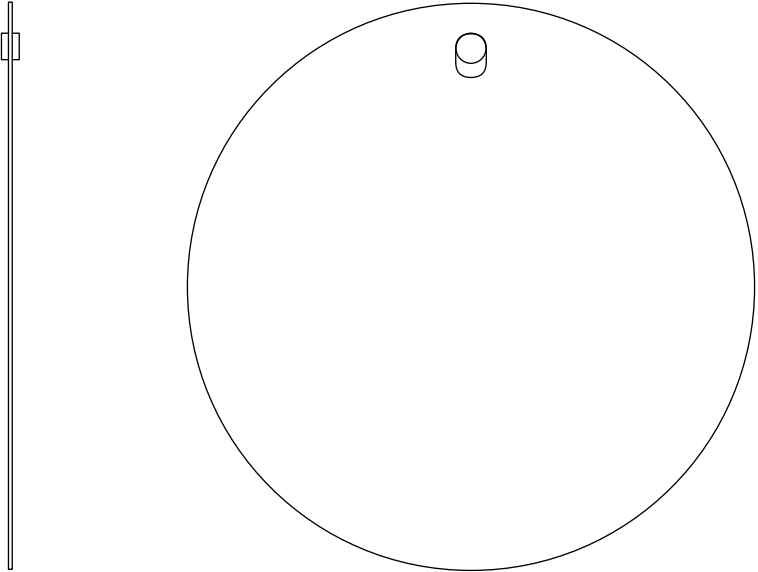

BIGGER BROTHERS

Specchio/Mirror

Design Paolo Cappello

SP 34

4,7

Ø150

BIGGER BROTHERS

Specchio/Mirror

Design Paolo Cappello

SP 35

4,7

97

140

FINITURE / FINISHES

Piolo
Peg

Legno / Wood