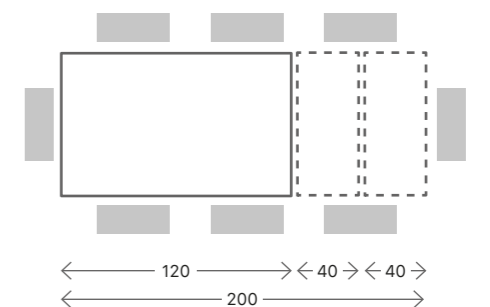

Pranzo Allungabile 120/160/200

Poltrona impilabile
Si-Si Dots — Art. 2504
stackable armchair

Sedia impilabile
Si-Si Dots — Art. 2505
stackable chair

Prolunghe
extension leaves

cm

120

160

200