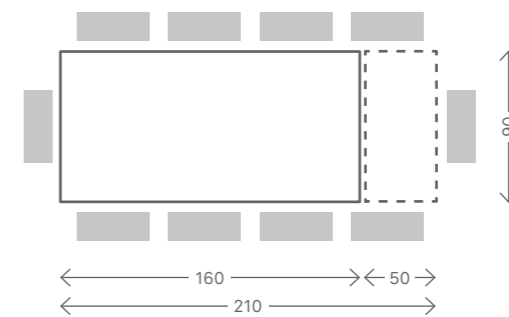

Cassetto prolunga

extension leaf compartment