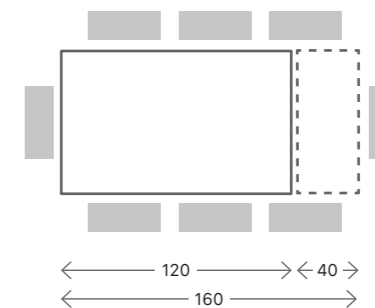

### Cassetto prolunga

extension leaf compartment

Tavolo Pranzo Allungabile 120/160/200 h.75 — Art. 2419  
*extendable table*

# Pranzo Allungabile 120/160/200

**Poltrona impilabile**  
**Si-Si Dots** — Art. 2504  
*stackable armchair*

**Sedia impilabile**  
**Si-Si Dots** — Art. 2505  
*stackable chair*

**Prolunghe**  
*extension leaves*

cm

120

160

200