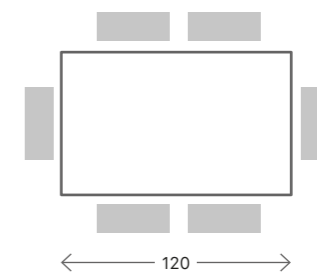

Pranzo Allungabile 120/160/200

Poltrona impilabile
Si-Si Dots — Art. 2504
stackable armchair

Sedia impilabile
Si-Si Dots — Art. 2505
stackable chair

Prolunghe
extension leaves

cm

120

160

200