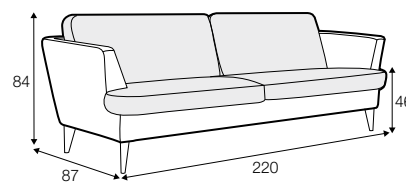

LUX lux

FC fixed

armchair

footstool 55x45

footstool 80x50

2 seater

2,5 seater

3 seater

set 1 right / or left

2 seater left / or right + chaiselongue right / or left

set 2 right / or left

3 seater left / or right + chaiselongue right / or left

set 3 right / or left

2 seater left / or right + divan right / or left