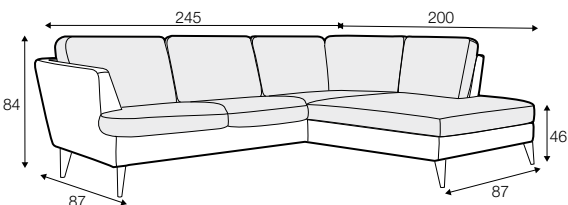

LUX lux

FC fixed

armchair

footstool 55x45

footstool 80x50

2 seater

2,5 seater

3 seater

set 1 right / or left

2 seater left / or right + chaiselongue right / or left

set 2 right / or left

3 seater left / or right + chaiselongue right / or left

set 3 right / or left

2 seater left / or right + divan right / or left

set 4 right / or left

3 seater left / or right + divan right / or left

## extra dimensions

depth of seat