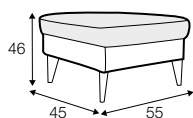

LUX lux

FC fixed

armchair

footstool 55x45

footstool 80x50

2 seater

2,5 seater

3 seater

set 1 right / or left

2 seater left / or right + chaiselongue right / or left

set 2 right / or left

3 seater left / or right + chaiselongue right / or left

set 3 right / or left

2 seater left / or right + divan right / or left