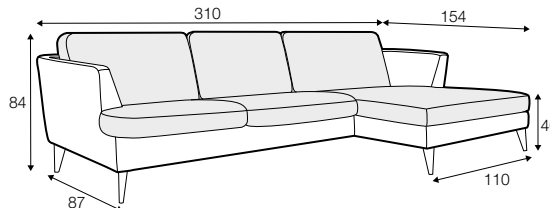

LUX lux

FC fixed

armchair

footstool 55x45

footstool 80x50

2 seater

2,5 seater

3 seater

set 1 right / or left

2 seater left / or right + chaiselongue right / or left

set 2 right / or left

3 seater left / or right + chaiselongue right / or left

set 3 right / or left

2 seater left / or right + divan right / or left

set 4 right / or left

3 seater left / or right + divan right / or left

## extra dimensions

depth of seat