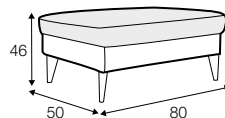

LUX lux

FC fixed

armchair

footstool 55x45

footstool 80x50

2 seater

2,5 seater

3 seater

set 1 right / or left

2 seater left / or right + chaiselongue right / or left

set 2 right / or left

3 seater left / or right + chaiselongue right / or left

set 3 right / or left

2 seater left / or right + divan right / or left

set 4 right / or left

3 seater left / or right + divan right / or left