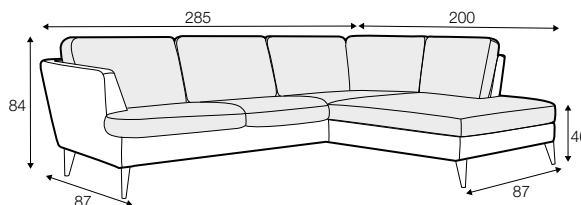

LUX lux

FC fixed

armchair

footstool 55x45

footstool 80x50

2 seater

2,5 seater

3 seater

set 1 right / or left

2 seater left / or right + chaiselongue right / or left

set 2 right / or left

3 seater left / or right + chaiselongue right / or left

set 3 right / or left

2 seater left / or right + divan right / or left

set 4 right / or left

3 seater left / or right + divan right / or left

## extra dimensions

depth of seat