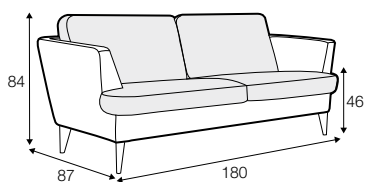

LUX lux

FC fixed

armchair

footstool 55x45

footstool 80x50

2 seater

2,5 seater

3 seater

set 1 right / or left

2 seater left / or right + chaiselongue right / or left

set 2 right / or left

3 seater left / or right + chaiselongue right / or left

set 3 right / or left

2 seater left / or right + divan right / or left

set 4 right / or left

3 seater left / or right + divan right / or left

## extra dimensions

depth of seat