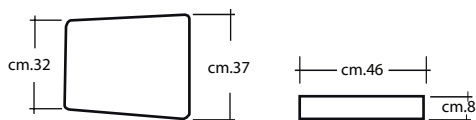

380
 nero pieno
 glossy black

Art. 2358

Imballo: 2 pezzi
 Packing: 2 pieces
 Peso unitario Kg 5,500
 Unit weight
 Misure imballo 65,5x49,5x124 cm
 Packing sizes

CUSCINO PER SGABELLO IGLOO CUSHION FOR IGLOO BARSTOOL