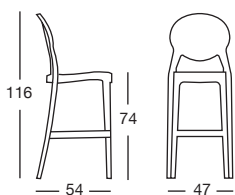

SGABELLO IGLOO

Design Luisa Battaglia

Sgabello con struttura in policarbonato. Riciclabile.
 Coordinabile con le sedute Igloo e Igloo chair.
 Per uso interno/esterno.
 Impilabile fino a sei pezzi.

*Barstool with recyclable polycarbonate frame.
 Combines with Igloo armchair and Igloo chair.
 For indoor/outdoor use.
 Stackable up to six pieces.*

380
 nero pieno
 glossy black

Art. 2358

Imballo: 2 pezzi
 Packing: 2 pieces
 Peso unitario Kg 5,500
 Unit weight
 Misure imballo 65,5x49,5x124 cm
 Packing sizes

CUSCINO PER SGABELLO IGLOO CUSHION FOR IGLOO BARSTOOL

Art. 1500

Cuscino tessile imbottito da fissare con strisce in velcro.
 Stuffed textile cushion fixable with velcro.

Imballo: 2 pezzi
 Packing: 2 pieces
 Peso unitario Kg 0,500
 Unit weight
 Misure imballo 49x40,5x12 cm
 Packing sizes