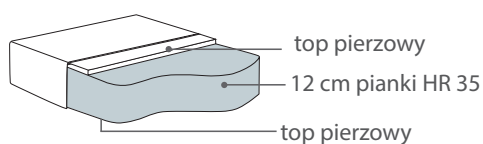

Cafe

Kedra

W modelu Cafe kedra występuje w opcjach:

- sofa w tkaninie – kedra tkanina
- sofa w skórze – kedra skóra
- sofa w skórze (rama + boczki) – kedra skóra / poduszki w tkaninie – kedra tkanina lub skóra

Na kedrę można wybrać tkaninę w innym kolorze niż pozostałe elementy sofy. Zagłówki i wałek Deco 4 nie posiadają kedry. W elementach wykonanych w skórze istnieje możliwość wybrania wersji ze stębnówką. Jeżeli zamówienie nie określa koloru kedry lub stębnówki, są one wykonywane w kolorze modułu.

Comfort C2

Poduszka siedziska

Wkład poduszki siedziska składa się z wysokoelastycznej pianki (HR) z podwójnym topem pierzowym.

Poduszka oparciowa DAY

Pianka wysokoelastyczna pokryta mieszanką 70% pierza i 30% włókna silikonowego

Poduszka oparciowa NIGHT

70% pierze i 30% włókna silikonowe

Comfort EU

Poduszka siedziska

Wkład poduszki siedziska składa się z trzech warstw wysokoelastycznej pianki (HR).

Poduszka oparciowa DAY

Pianka wysokoelastyczna pokryta mieszanką włókna silikonowego

Poduszka oparciowa NIGHT

włókna silikonowe

Poduszki w tkaninie są odwracalne.

Cafe - inspirujący aromat wyobraźni. Cafe pobudza zmysły, Cafe kuszą różnorodnością smaków, Cafe inspiruje do przekraczania granic własnej wyobraźni.

Jeśli nie wiadomo w jakim stylu zaprojektować salon, to przy filiżance dobrej kawy warto pokusić się o dawkę fantazji i wyobrazić sobie sofę ... skórzaną z elegancją kedrą miękką, z bajecznie wygodnymi poduszkami i zagłówkiem - łagodna jak Cafe Latte, albo mała, kameralna, z jasnej tkaniny, wypełnioną puszystym pierzem jak Cafe Primo, lub coś bardziej rodzinnego - narożną sofę, wiele poduszek, wygodne podłokietniki - na długie wieczory przy Cafe Santos.