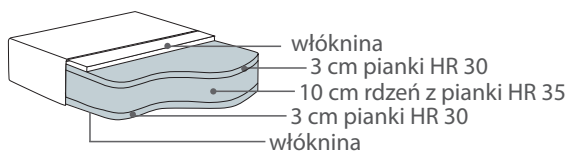

Comfort EU

Poduszka siedziska

Wkład poduszki siedziska składa się z trzech warstw wysokoelastycznej pianki (HR).