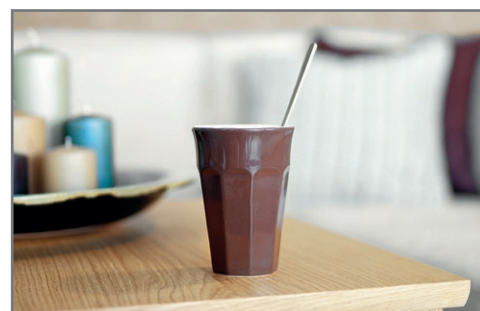

### Poduszka oparciowa NIGHT

włókna silikonowe

Poduszki w tkaninie są odwracalne.

Cafe - inspirujący aromat wyobraźni. Cafe pobudza zmysły, Cafe kuszą różnorodnością smaków, Cafe inspiruje do przekraczania granic własnej wyobraźni.

Jeśli nie wiadomo w jakim stylu zaprojektować salon, to przy filiżance dobrej kawy warto pokusić się o dawkę fantazji i wyobrazić sobie sofę ... skórzaną z elegancją kedrą miękką, z bajecznie wygodnymi poduszkami i zagłówkiem - łagodna jak Cafe Latte, albo mała, kameralna, z jasnej tkaniny, wypełnioną puszystym pierzem jak Cafe Primo, lub coś bardziej rodzinnego - narożną sofę, wiele poduszek, wygodne podłokietniki - na długie wieczory przy Cafe Santos.