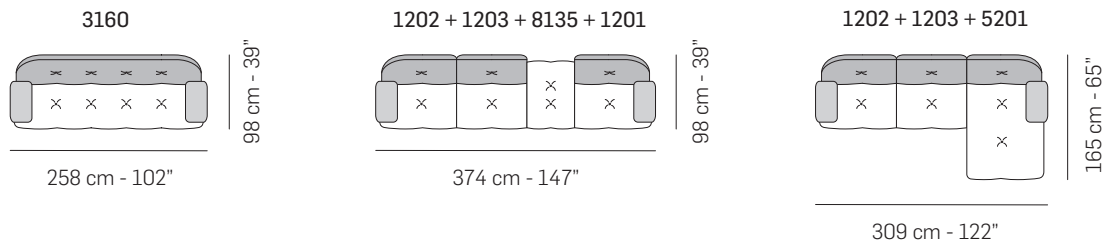

Scala 1:100
Ratio 1 to 100

Legenda / Legend

■ Spalliera / Back Cushions ■ Bracciolo / Armrest □ Seduta / Seat Cushions

⊗ Lato terminale sempre rifinito e agganciabile agli elementi componibili / Terminal side is always finished and it can also be connected to modular elements ■ Aggancio Componibile / Connector

Note / Notes

Nicoline si riserva il diritto di apportare in ogni momento modifiche tecniche ed estetiche / Nicoline reserves the right to change, at any time and without prior warning, technical and aesthetic specifications of the articles.