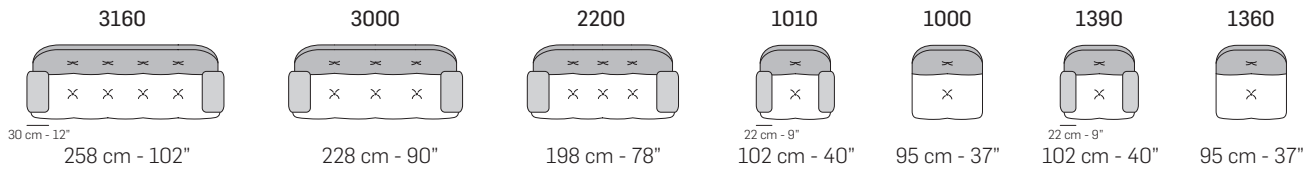

A

tutti gli elementi del gruppo A hanno lo stesso modulo di seduta - all items in group A have the same seat width

COMPOSIZIONI CONSIGLIATE / SUGGESTED COMPOSITIONS

Scala 1:100
Ratio 1 to 100

Legenda / Legend

■ Spalliera / Back Cushions ■ Bracciolo / Armrest □ Seduta / Seat Cushions

⊗ Lato terminale sempre rifinito e agganciabile agli elementi componibili / Terminal side is always finished and it can also be connected to modular elements ■ Aggancio Componibile / Connector

Note / Notes

Nicoline si riserva il diritto di apportare in ogni momento modifiche tecniche ed estetiche / Nicoline reserves the right to change, at any time and without prior warning, technical and aesthetic specifications of the articles.