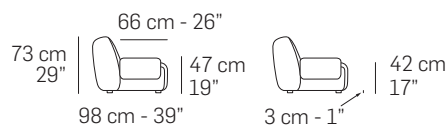

BOERO

FRONTALE
FRONT

LATERALE
DEPTH

LATERALE GIREVOLE 1390
SWIVEL DEPTH 1390

LATERALE GIREVOLE 1360
SWIVEL DEPTH 1360

Caratteristiche standard

- Struttura in multistrato e massello di abete, molleggio seduta e spalliera con cinghie elastiche.
- Imbottiture in poliuretano espanso ecologico a cellula aperta con densità differenziate.
- Rivestimento in pelle o tessuto. Tutti i rivestimenti sono fissi.
- Piedi in materiale termoplastico nero.
- Base girevole in metallo nero opaco, per versione Cod.1360-1390.
- Inserimento letto non possibile.
- Lato componibile rifinito.

Caratteristiche optional su richiesta con maggiorazione

- In caso di scelta del solo bordino e bottone a contrasto, applicare una maggiorazione del 5% sul prezzo del rivestimento principale.
- Per il multi rivestimento, differente da quanto indicato al paragrafo precedente, il prezzo va incrementato del 7%. Per maggiori dettagli fare riferimento al paragrafo "NOTE" posto nelle prime pagine del listino.