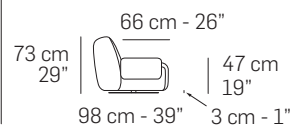

BOERO

FRONTALE
FRONT

LATERALE
DEPTH

LATERALE GIREVOLE 1390
SWIVEL DEPTH 1390

LATERALE GIREVOLE 1360
SWIVEL DEPTH 1360

Caratteristiche standard

- Struttura in multistrato e massello di abete, molleggio seduta e spalliera con cinghie elastiche.
- Imbottiture in poliuretano espanso ecologico a cellula aperta con densità differenziate.
- Rivestimento in pelle o tessuto. Tutti i rivestimenti sono fissi.
- Piedi in materiale termoplastico nero.
- Base girevole in metallo nero opaco, per versione Cod.1360-1390.
- Inserimento letto non possibile.
- Lato componibile rifinito.