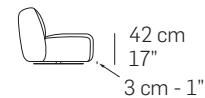

BOERO

FRONTALE
FRONT

LATERALE
DEPTH

LATERALE GIREVOLE 1390
SWIVEL DEPTH 1390

LATERALE GIREVOLE 1360
SWIVEL DEPTH 1360

Caratteristiche standard

- Struttura in multistrato e massello di abete, molleggio seduta e spalliera con cinghie elastiche.
- Imbottiture in poliuretano espanso ecologico a cellula aperta con densità differenziate.
- Rivestimento in pelle o tessuto. Tutti i rivestimenti sono fissi.
- Piedi in materiale termoplastico nero.
- Base girevole in metallo nero opaco, per versione Cod.1360-1390.
- Inserimento letto non possibile.
- Lato componibile rifinito.