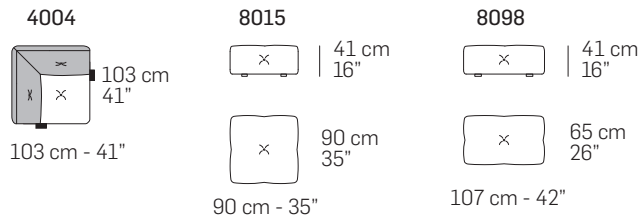

Notes

- Covering not available with leathers thicker than 1.8 mm, such as leather Nobile.
- Different stitchings not available.

A

tutti gli elementi del gruppo A hanno lo stesso modulo di seduta - all items in group A have the same seat width