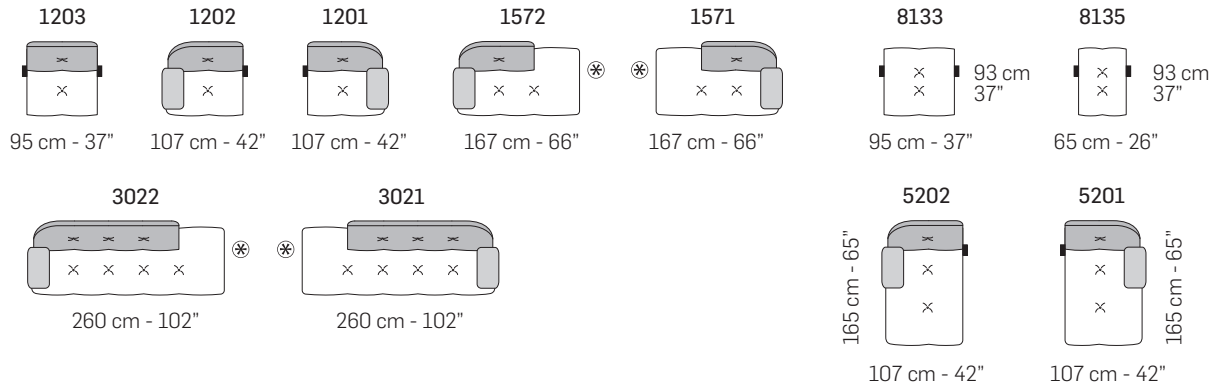

Notes

- Covering not available with leathers thicker than 1.8 mm, such as leather Nobile.
- Different stitchings not available.

A

tutti gli elementi del gruppo A hanno lo stesso modulo di seduta - all items in group A have the same seat width